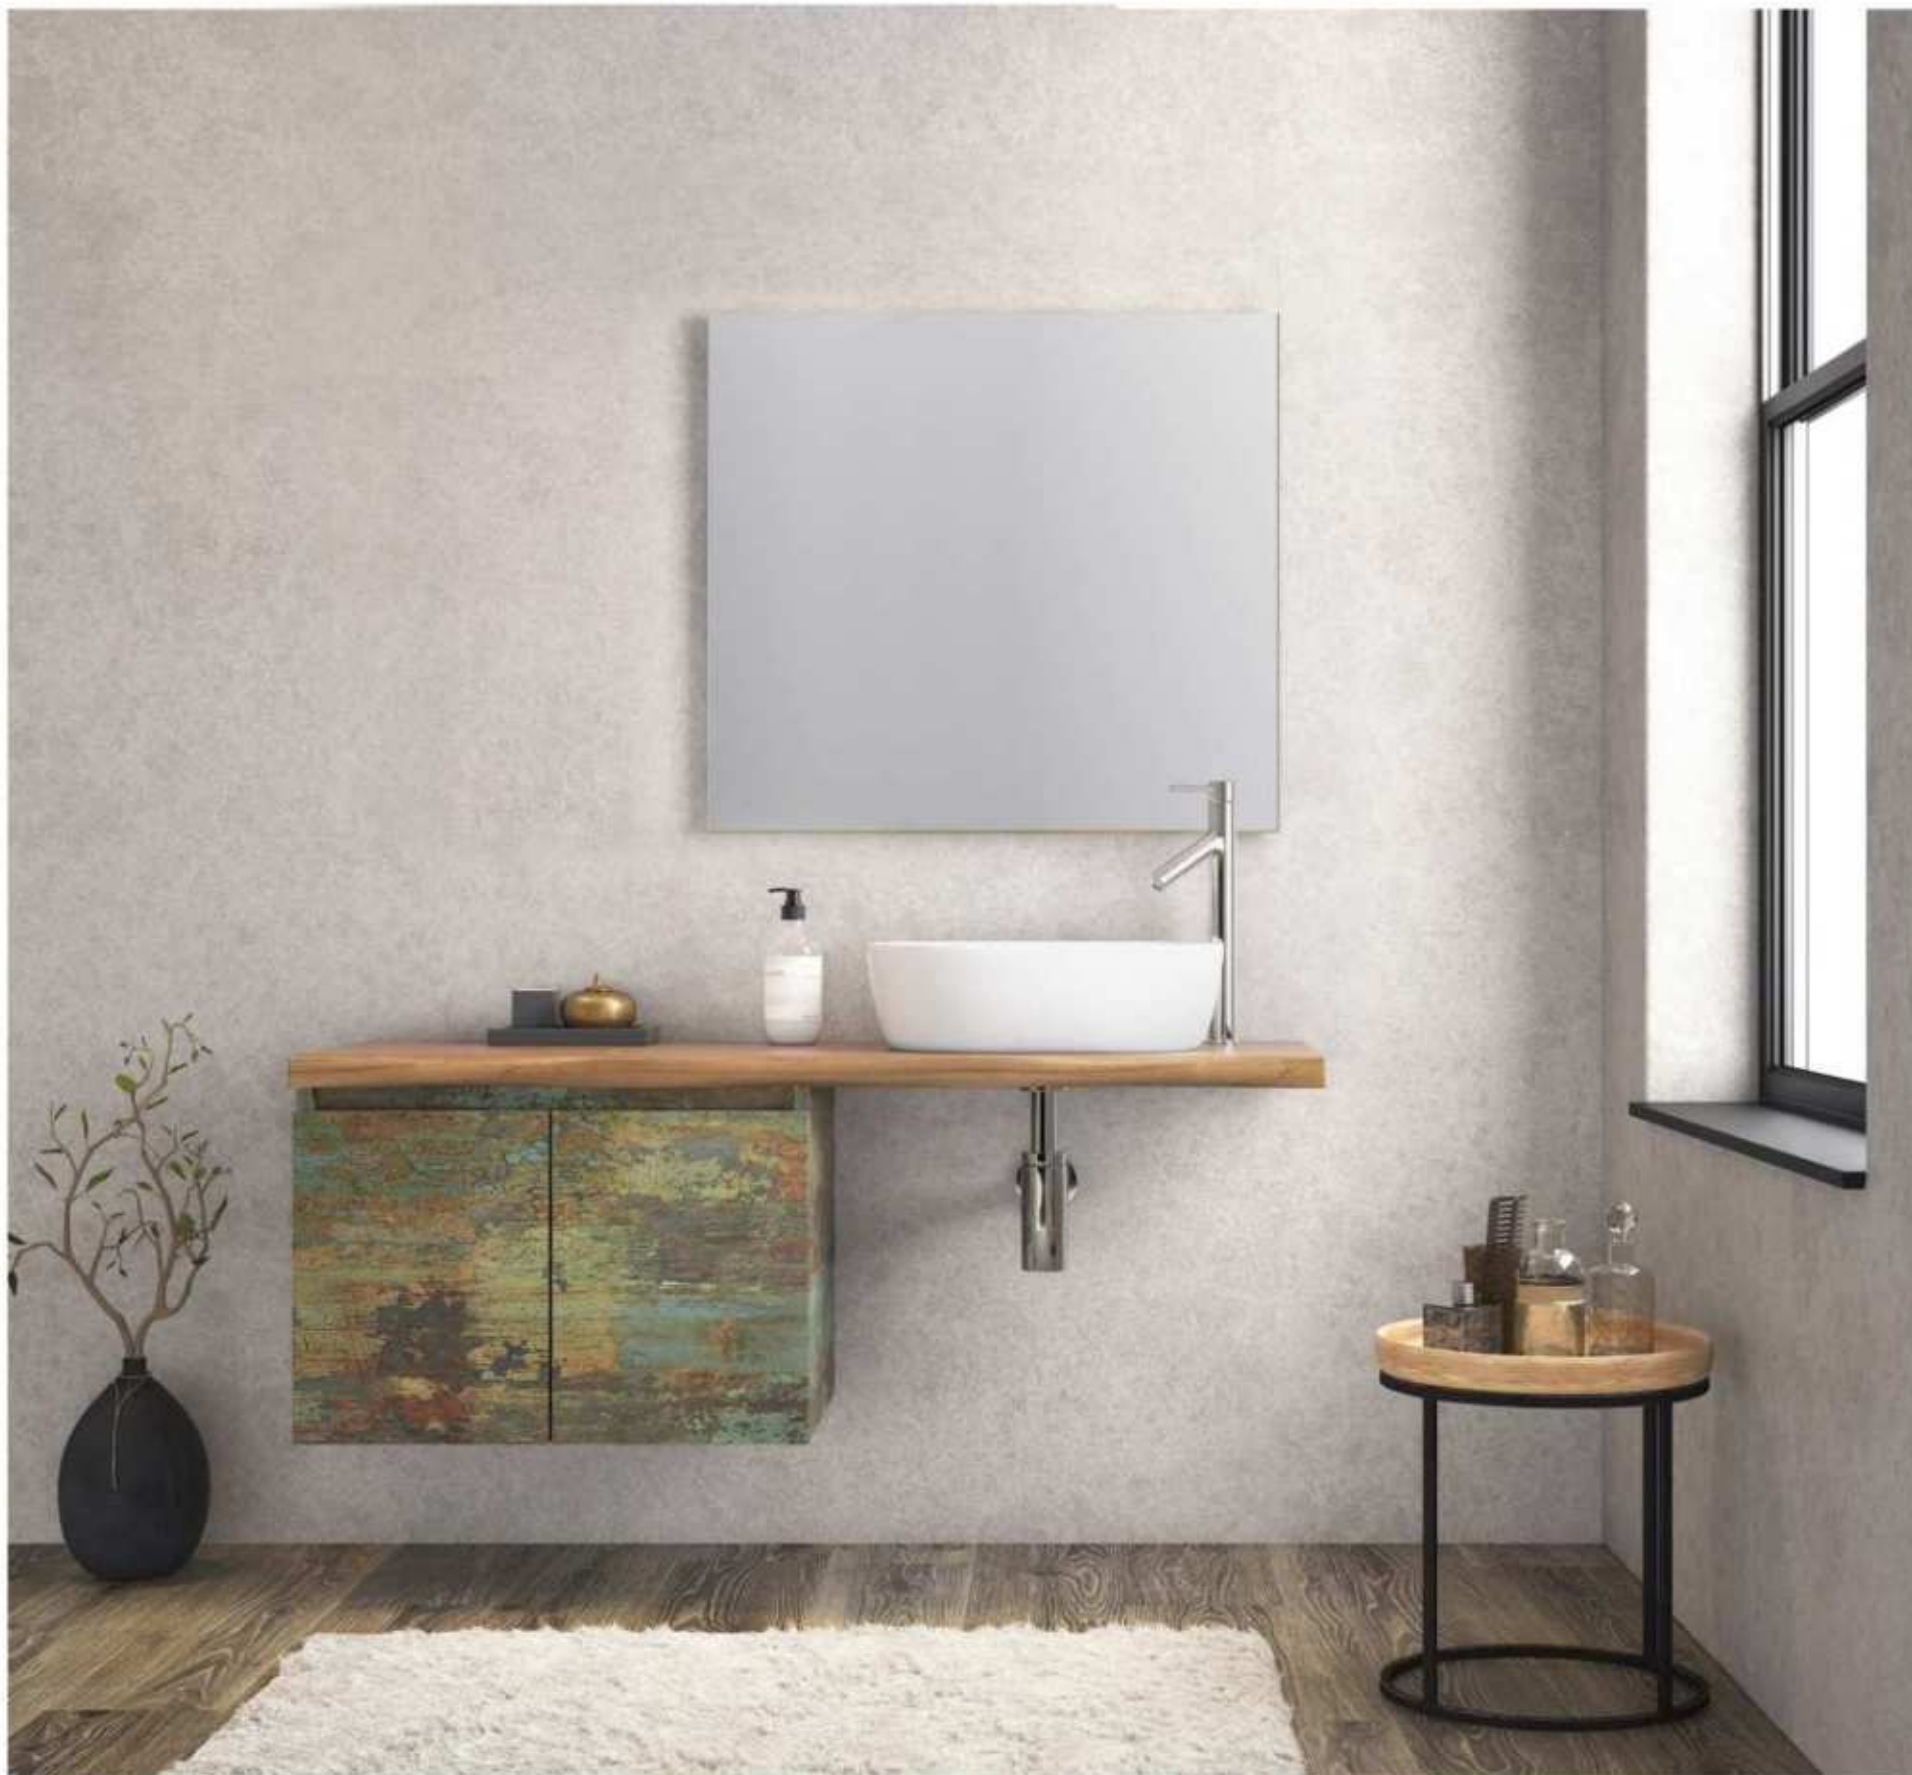

ΠΑΓΚΟΣ V500 ΑΚΑΝΟΝΙΣΤΟΣ: V500-121 | ΒΑΣΗ ΠΑΓΚΟΥ 2 ΠΟΡΤΕΣ: B.MC-070-1100 | ΝΙΠΤΗΡΑΣ ΠΟΡΣΕΛΑΝΗ: NE.5 | ΚΑΘΡΕΠΤΗΣ ΜΕ ΑΝΤΙΘΑΜΒΟΤΙΚΟ: K.075C
Wood V500 irregular: V500-121 | Base wood 2 doors: B.MC-070-1100 | Wash basin porcelain: NE.5 | Mirror with demister pad: K.075C

V500 ΔΡΥΣΟΑΚ

Κωδικός Code	Μήκος-Υψος-Βάθος Length-Height-Depth	Τιμή/Τμχ. Price/piece
V500-121	121x4x47cm	770€
V500-111	111x4x47cm	700€
V500-101	101x4x47cm	655€
V500-091	91x4x47cm	580€
V500-081	81x4x47cm	550€
V500-071	71x4x47cm	490€
V500-061	61x4x47cm	440€
V500-051	51x4x47cm	400€

V600 ΔΡΥΣΟΑΚ

Κωδικός Code	Μήκος-Υψος-Βάθος Length-Height-Depth	Τιμή/Τμχ. Price/piece
V600-121	121x4x47cm	720€
V600-111	111x4x47cm	655€
V600-101	101x4x47cm	610€
V600-091	91x4x47cm	535€
V600-081	81x4x47cm	510€
V600-071	71x4x47cm	440€
V600-061	61x4x47cm	395€
V600-051	51x4x47cm	355€

ΒΑΣΗBASE

Κωδικός Code	Μήκος-Υψος-Βάθος Length-Height-Depth	Μελαμίνη Laminate	Λευκό Γυαλιστερό-Ματ 734 White Glossy 601 - Mat 734	Χρώμα Γυαλιστερό - Ματ Color Glossy - Mat	Μελαμίνη 8100-8300 Laminate 8100-8300	Μελαμίνη 9100-9600 Laminate 9100-9600	MDF 7100-7200 MDF Oak 7100-7200	Κ.Π.Θ. 1100-1600 E.X.T. 1100-1600	Κ.Π.Θ. 4100-4400 E.X.T. 4100-4400
B.MC-120	120x45x45cm	265€	275€	380€	370€	610€	940€	680€	1140€
B.MC-110	110x45x45cm	260€	275€	370€	355€	595€	890€	640€	1080€
B.MC-100	100x45x45cm	250€	260€	350€	340€	560€	830€	610€	1020€
B.MC-090	90x45x45cm	220€	230€	305€	290€	470€	740€	510€	890€
B.MC-080	80x45x45cm	210€	220€	290€	280€	445€	680€	485€	825€
B.MC-070	70x45x45cm	200€	215€	280€	265€	420€	625€	450€	760€
B.MC-060	60x45x45cm	190€	200€	265€	255€	385€	580€	425€	715€
B.MC-050	50x45x45cm	185€	195€	255€	240€	365€	530€	395€	655€

ΚΑΘΡΕΠΤΕΣMIRROR

Κωδικός Code	Μήκος-Υψος-Βάθος Length-Height-Depth	Τιμή/Τμχ. Price/piece	Τιμή/5Τμχ. Price/5pieces
K.120c	120x61,5x3cm	153€	140€
K.100c	100x61,5x3cm	142€	130€
K.075c	75x61,5x3cm	113€	105€
K.060c	60x61,5x3cm	104€	95€
K.050c	50x61,5x3cm	95€	88€
K.040c	40x61,5x3cm	90€	83€

*Στις κατηγορίες χρώμα Γυαλιστερό-Ματ και Κ.Π.Θ. 4100-4400 το χερούλι είναι Golla. Μπορείτε να επιλέξετε σε χρώμα: Αλουμινίου, Μαύρο, Λευκό.
*In the Glossy-Matt and E.X.T. 4100-4400 color categories the handle is Golla. You can choose in color: Aluminum, Black, White.

ΕΠΙΛΟΓΕΣOPTIONS

Κωδικός Code	Περιγραφή Description	Μήκος-Υψος-Βάθος Length-Height-Depth	Τιμή Price
ST.35	ΣΤΗΡΙΓΜΑΤΑ ΠΑΓΚΟΥ /Τμχ. Bench supports /pcs	35cm	25€
N.NET	ΝΙΠΤΗΡΑΣ ΝΕΤ Wash basin NE.T	48x14x37cm	110€
P.10	ΠΟΔΙΑ ΣΤΗΛΗΣ Column legs	10cm	28€

ΣΤΗΛΗPILLAR