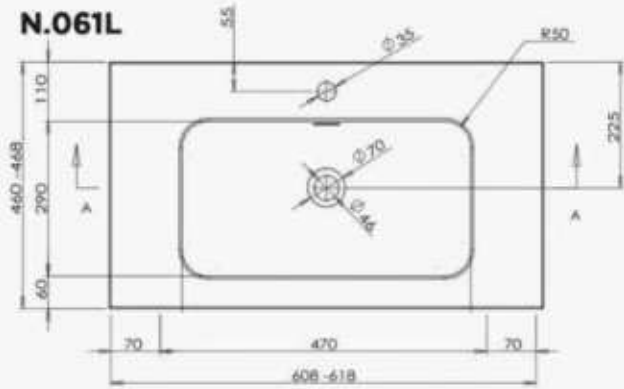

Κωδικός Code	Μήκος-Υψος-Βάθος Length-Height-Depth	Τιμή Price
N.121LD	121x2x46cm	330€
N.121L	121x2x46cm	280€
N.101L	101x2x46cm	190€
N.081L	81x2x46cm	160€
N.061L	61x2x46cm	120€

ΝΙΠΤΗΡΕΣ ΕΠΙΠΛΩΝ ΠΟΡΣΕΛΛΗΝΗΣ FURNITURE WASH BASINS PORCELAIN

ΒΑΘΟΣ ΝΙΠΤΗΡΑ WASH BASIN DEPTH

Κωδικός Code	Μήκος-Υψος-Βάθος Length-Height-Depth	Τιμή Price
N.8140G	81x2(17)x40cm	180€
N.6140G	61x2(17)x40cm	130€
N.061G	61x2(17)x36cm	120€
N.041G	41x2(17)x41cm	105€

Κωδικός Code	Μήκος-Υψος-Βάθος Length-Height-Depth	Τιμή Price
N.055G	55x4x32cm	145€

Κωδικός Code	Μήκος-Υψος-Βάθος Length-Height-Depth	Τιμή Price
N.045G	45x13x26cm	110€

ΝΙΠΤΗΡΕΣ ΕΠΙΠΛΩΝ ΠΟΡΣΕΛΛΗΝΗΣ FURNITURE WASH BASINS PORCELAIN

ΝΙΠΤΗΡΕΣ WASH BASINS