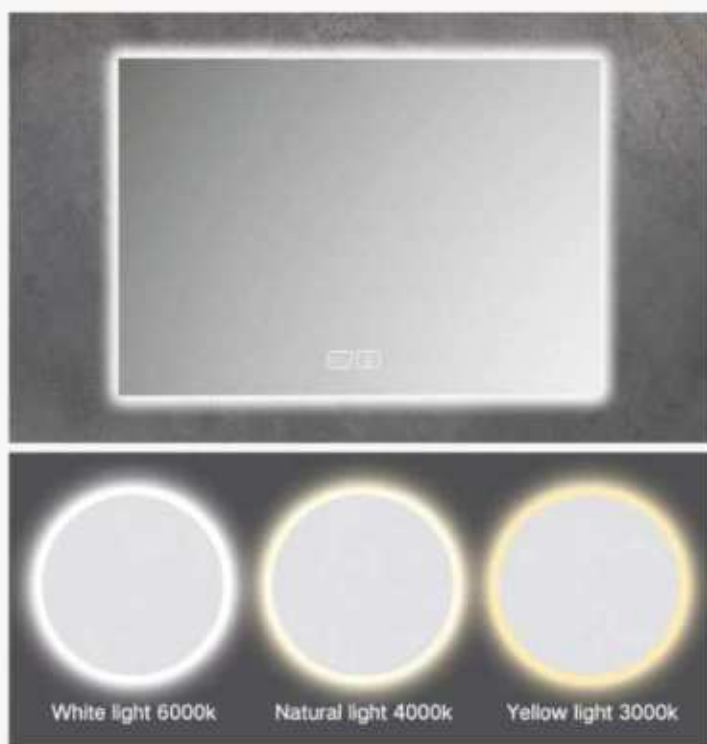

ΔΗΜΙΟΥΡΓΗΣΕ ΤΟΝ ΔΙΚΟ ΣΟΥ ΚΑΘΡΕΠΤΗ CREATE YOUR OWN MIRROR

Κωδικός Code	Μήκος-Υψος-Βάθος Length-Height-Depth	Τιμή/τήμ. Price/piece	Τιμή/5τήμ. Price/5pieces
MK.120C LED	120x60x4cm	345€	325€
MK.100C LED	100x60x4cm	315€	295€
MK.075C LED	75x60x4cm	280€	265€
MK.060C LED	60x60x4cm	270€	255€
MK.050C LED	50x60x4cm	260€	240€
MK.040C LED	40x60x4cm	245€	230€
MK.4570C LED	45x70x4cm	255€	240€
MK.F60C LED	∅60x4cm	290€	270€
MK.F70C LED	∅70x4cm	320€	300€
MK.F80C LED	∅80x4cm	355€	330€

*Στην τιμή περιλαμβάνεται ο φωτισμός και ο καθρέπτης
*The price includes the lighting and the mirror