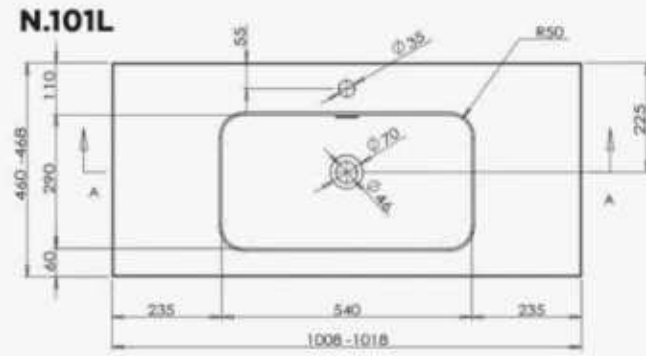

ΝΙΠΤΗΡΕΣ ΕΠΙΠΛΩΝ ΠΟΡΣΕΛΛΗΝΗΣ FURNITURE WASH BASINS PORCELAIN

ΒΑΘΟΣ ΝΙΠΤΗΡΑ WASH BASIN DEPTH