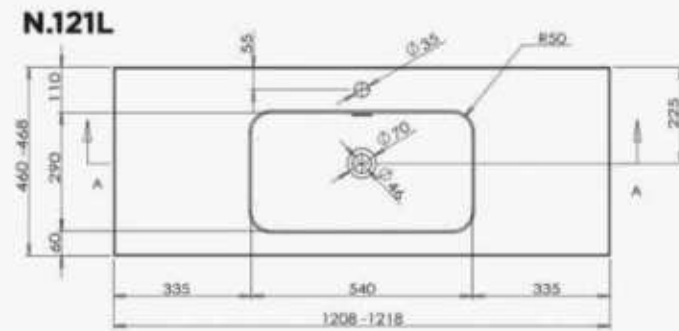

ΝΙΠΤΗΡΕΣ ΕΠΙΠΛΩΝ ΠΟΡΣΕΛΛΗΝΗΣ FURNITURE WASH BASINS PORCELAIN

ΒΑΘΟΣ ΝΙΠΤΗΡΑ WASH BASIN DEPTH