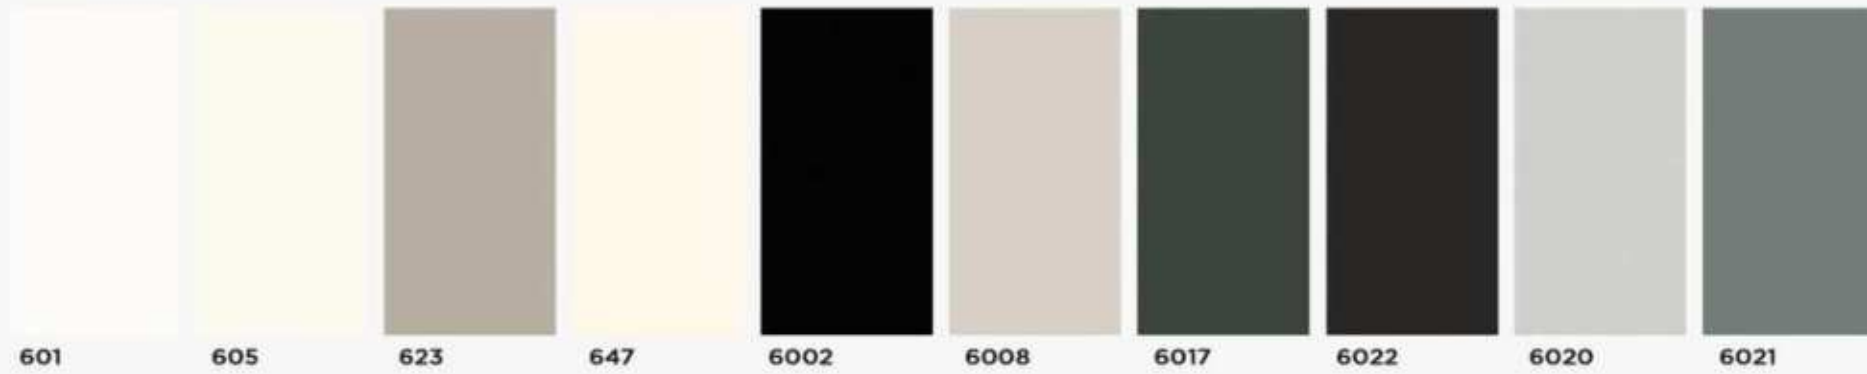

ΜΕΛΑΜΙΝΕΣ LAMINATE

8100-8300

9100-9600

ΓΥΑΛΙΣΤΕΡΕΣ ΕΠΙΦΑΝΕΙΕΣ GLOSSIER SURFACES

7100-7200

1100-1600

ΜΑΤ ΕΠΙΦΑΝΕΙΕΣ MAT SURFACES

4100-4400