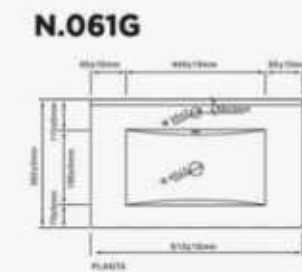

Κωδικός Code	Μήκος-Υψος-Βάθος Length-Height-Depth	Τιμή Price
N.055G	55x4x32cm	145€