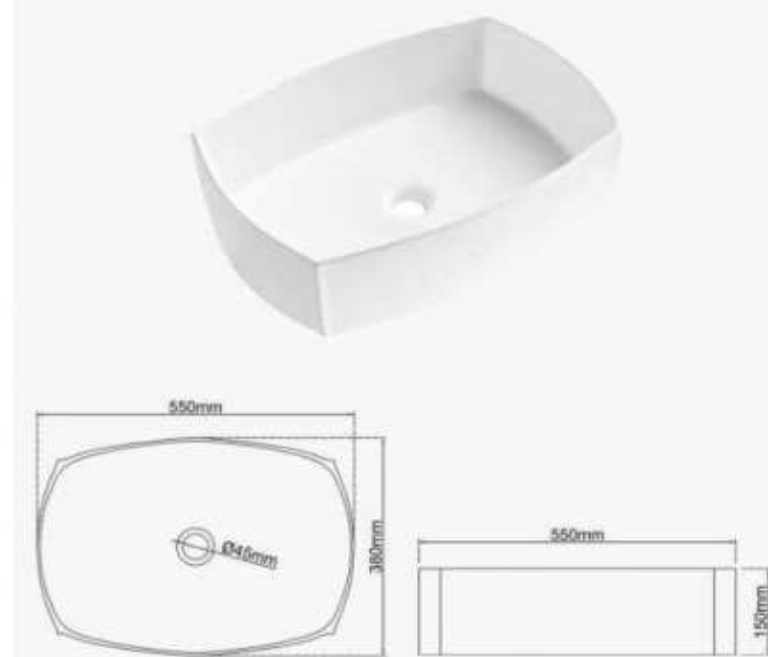

ΝΙΠΤΗΡΕΣ ΕΠΙΤΡΑΠΕΖΙΟΙ ΠΟΡΣΕΛΑΝΗΣ COUNTERTOPS WASH BASINS PORCELAIN

Κωδικός Code	Μήκος-Υψος-Βάθος Length-Height-Depth	Τιμή/Τμχ. Price/piece	Τιμή/Στμχ. Price/Pieces
NE.G	55x15x38cm	150€	135€