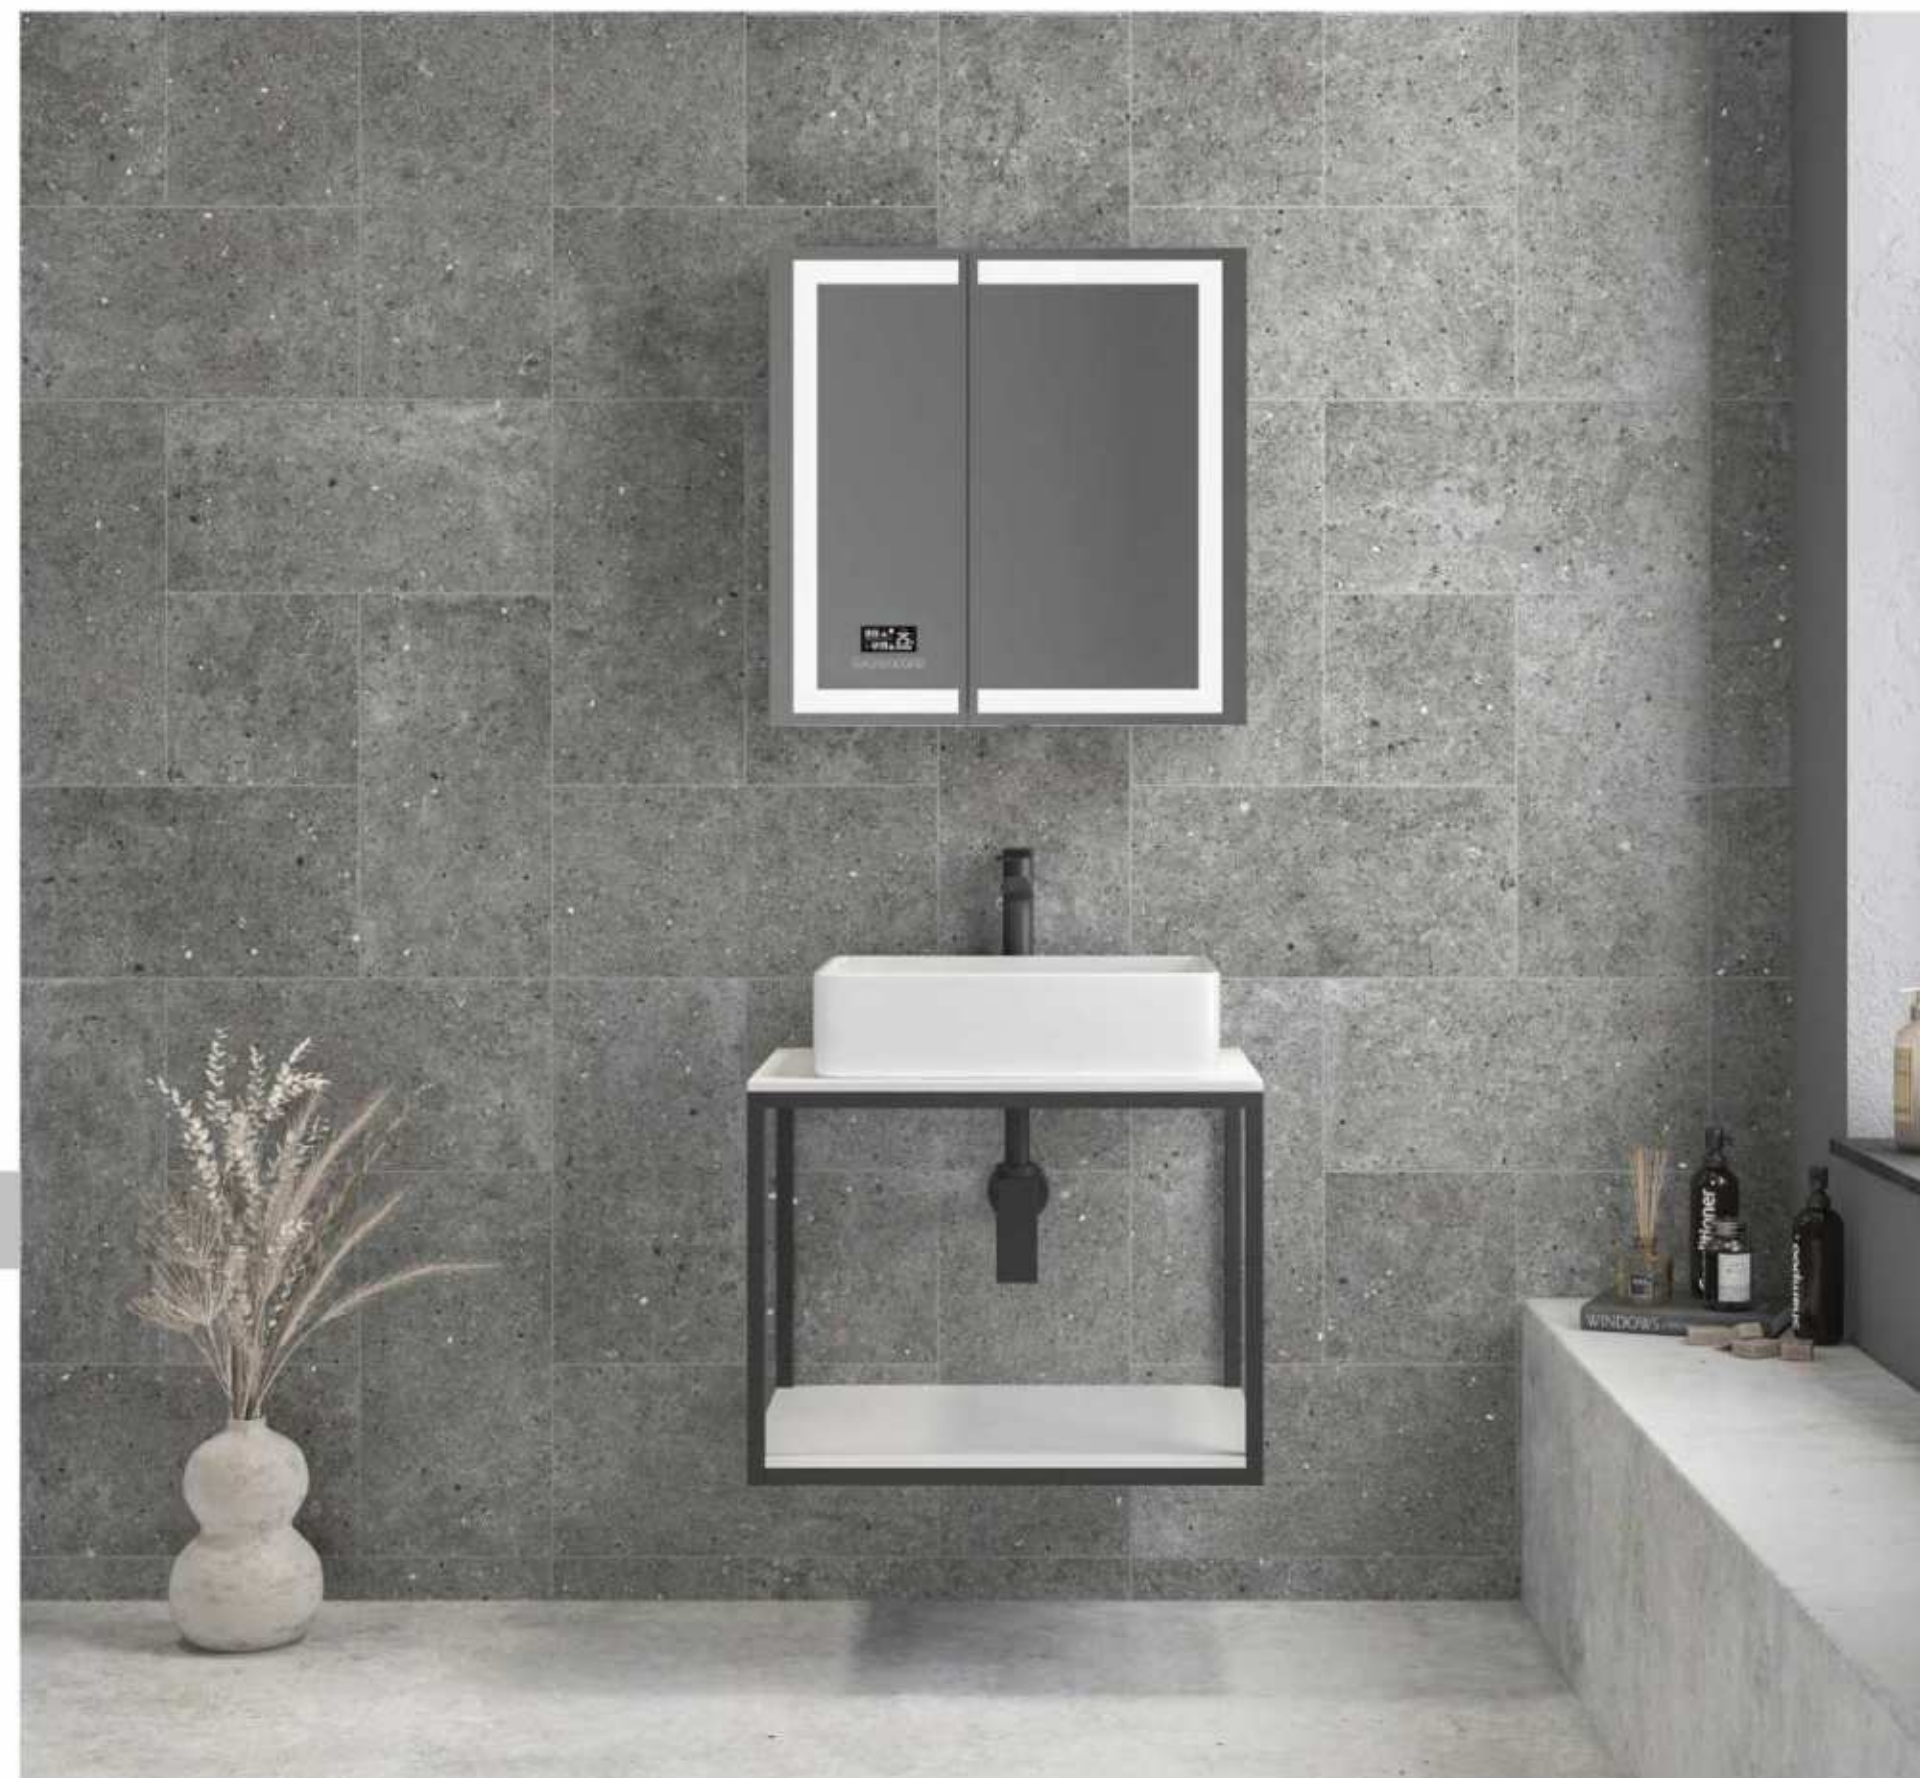

ΜΕΤΑΛΛΙΚΗ ΒΑΣΗ ΠΑΓΚΟΣ/ΡΑΦΙ SOLID SURFACE: B.S12-061-SOLID | ΝΙΠΤΗΡΑΣ ΠΟΡΣΕΛΑΝΗ: NET | ΚΑΘΡΕΠΤΗΣ ΝΤΟΥΛΑΠΙ LED ΜΕ 1 ΡΑΦΙ: K.060A LED-601
Metal base bench/self solid surface: B.S12-061-SOLID | Wash basin porcelain: NET | Mirror cabinet with 1 shelf: K.060A LED-601