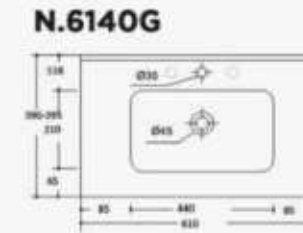

Κωδικός Code	Μήκος-Υψος-Βάθος Length-Height-Depth	Τιμή Price
N.055G	55x4x32cm	145€