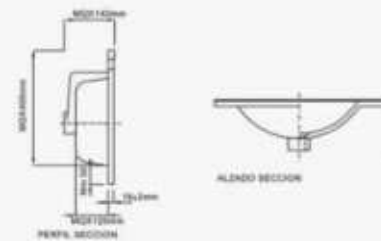

Κωδικός Code	Μήκος-Υψος-Βάθος Length-Height-Depth	Τιμή Price
N.055G	55x4x32cm	145€