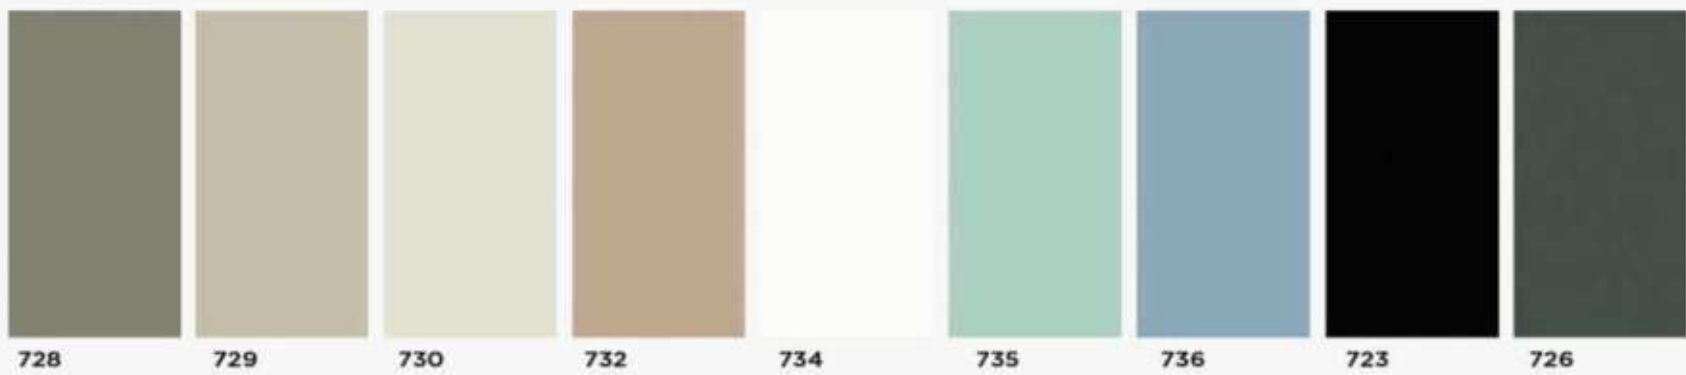

ΜΕΛΑΜΙΝΕΣ LAMINATE

8100-8300

9100-9600

ΓΥΑΛΙΣΤΕΡΕΣ ΕΠΙΦΑΝΕΙΕΣ GLOSSIER SURFACES

7100-7200

1100-1600

ΜΑΤ ΕΠΙΦΑΝΕΙΕΣ MAT SURFACES

4100-4400