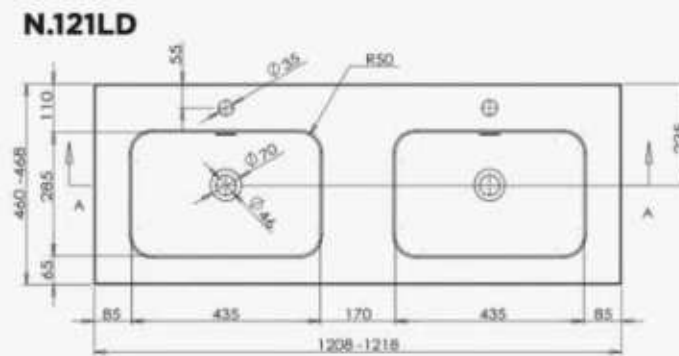

ΝΙΠΤΗΡΕΣ ΕΠΙΠΛΩΝ ΠΟΡΣΕΛΛΗΝΗΣ FURNITURE WASH BASINS PORCELAIN

ΒΑΘΟΣ ΝΙΠΤΗΡΑ WASH BASIN DEPTH