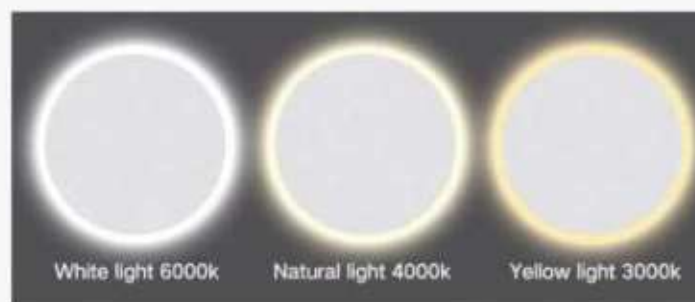

White light 6000k | Natural light 4000k | Yellow light 3000k