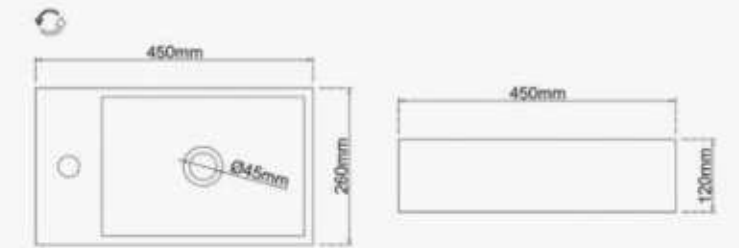

Κωδικός Code	Μήκος-Υψος-Βάθος Length-Height-Depth	Τιμή Price
N.045G	45x13x26cm	110€

ΝΙΠΤΗΡΕΣ ΕΠΙΠΛΩΝ ΠΟΡΣΕΛΛΗΝΗΣ FURNITURE WASH BASINS PORCELAIN

ΝΙΠΤΗΡΕΣ WASH BASINS