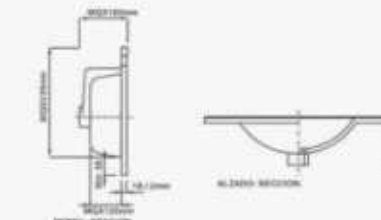

Κωδικός Code	Μήκος-Υψος-Βάθος Length-Height-Depth	Τιμή Price
N.055G	55x4x32cm	145€