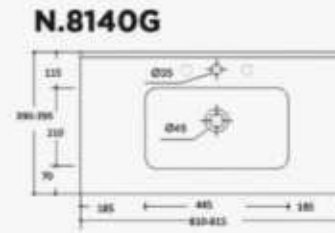

Κωδικός Code	Μήκος-Υψος-Βάθος Length-Height-Depth	Τιμή Price
N.055G	55x4x32cm	145€