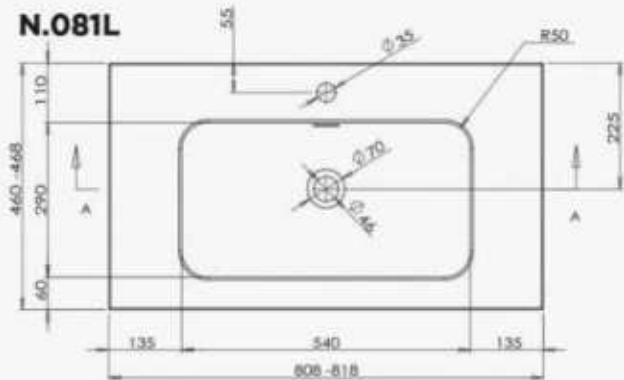

Κωδικός Code	Μήκος-Υψος-Βάθος Length-Height-Depth	Τιμή Price
N.121LD	121x2x46cm	330€
N.121L	121x2x46cm	280€
N.101L	101x2x46cm	190€
N.081L	81x2x46cm	160€
N.061L	61x2x46cm	120€

ΝΙΠΤΗΡΕΣ ΕΠΙΠΛΩΝ ΠΟΡΣΕΛΛΗΝΗΣ FURNITURE WASH BASINS PORCELAIN

ΒΑΘΟΣ ΝΙΠΤΗΡΑ WASH BASIN DEPTH

Κωδικός Code	Μήκος-Υψος-Βάθος Length-Height-Depth	Τιμή Price
N.8140G	81x2(17)x40cm	180€
N.6140G	61x2(17)x40cm	130€
N.061G	61x2(17)x36cm	120€
N.041G	41x2(17)x41cm	105€

Κωδικός Code	Μήκος-Υψος-Βάθος Length-Height-Depth	Τιμή Price
N.055G	55x4x32cm	145€

Κωδικός Code	Μήκος-Υψος-Βάθος Length-Height-Depth	Τιμή Price
N.045G	45x13x26cm	110€

ΝΙΠΤΗΡΕΣ ΕΠΙΠΛΩΝ ΠΟΡΣΕΛΛΗΝΗΣ FURNITURE WASH BASINS PORCELAIN

ΝΙΠΤΗΡΕΣ WASH BASINS