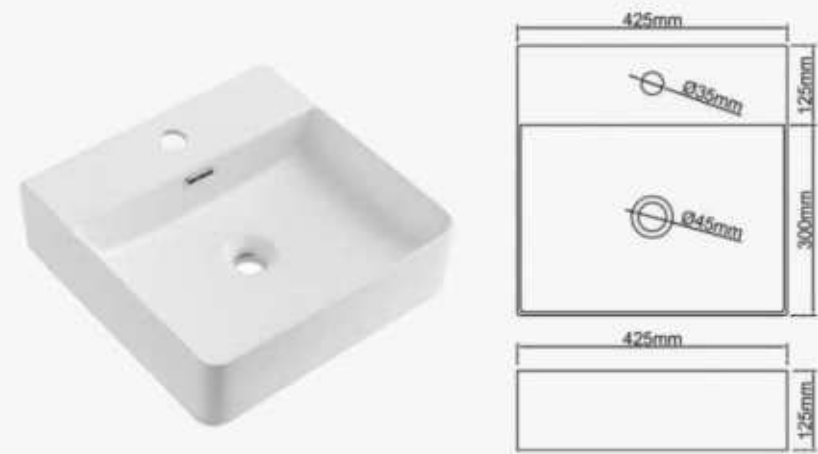

AB

ZEIRA LINE

Κωδικός Code	Μήκος-Υψος-Βάθος Length-Height-Depth	Τιμή/Τμχ. Price/piece	Τιμή/Στμχ. Price/Pieces
NE.Q42	42,5x12,5x42,5cm	135€	120€

Κωδικός Code	Μήκος-Υψος-Βάθος Length-Height-Depth	Τιμή/Τμχ. Price/piece	Τιμή/Στμχ. Price/Pieces
NE.Q50	50,5x12,5x42cm	150€	135€