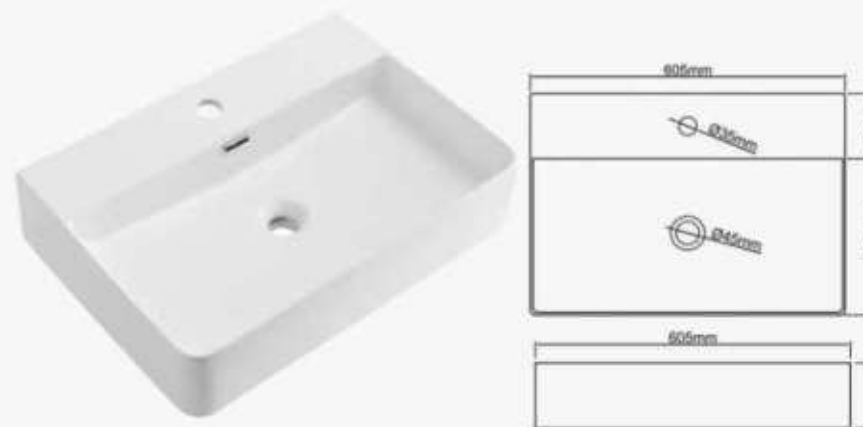

AB

ZEIRA LINE

Κωδικός Code	Μήκος-Υψος-Βάθος Length-Height-Depth	Τιμή/Τμχ. Price/piece	Τιμή/Στμχ. Price/Pieces
NE.Q42	42,5x12,5x42,5cm	135€	120€

Κωδικός Code	Μήκος-Υψος-Βάθος Length-Height-Depth	Τιμή/Τμχ. Price/piece	Τιμή/Στμχ. Price/Pieces
NE.Q50	50,5x12,5x42cm	150€	135€