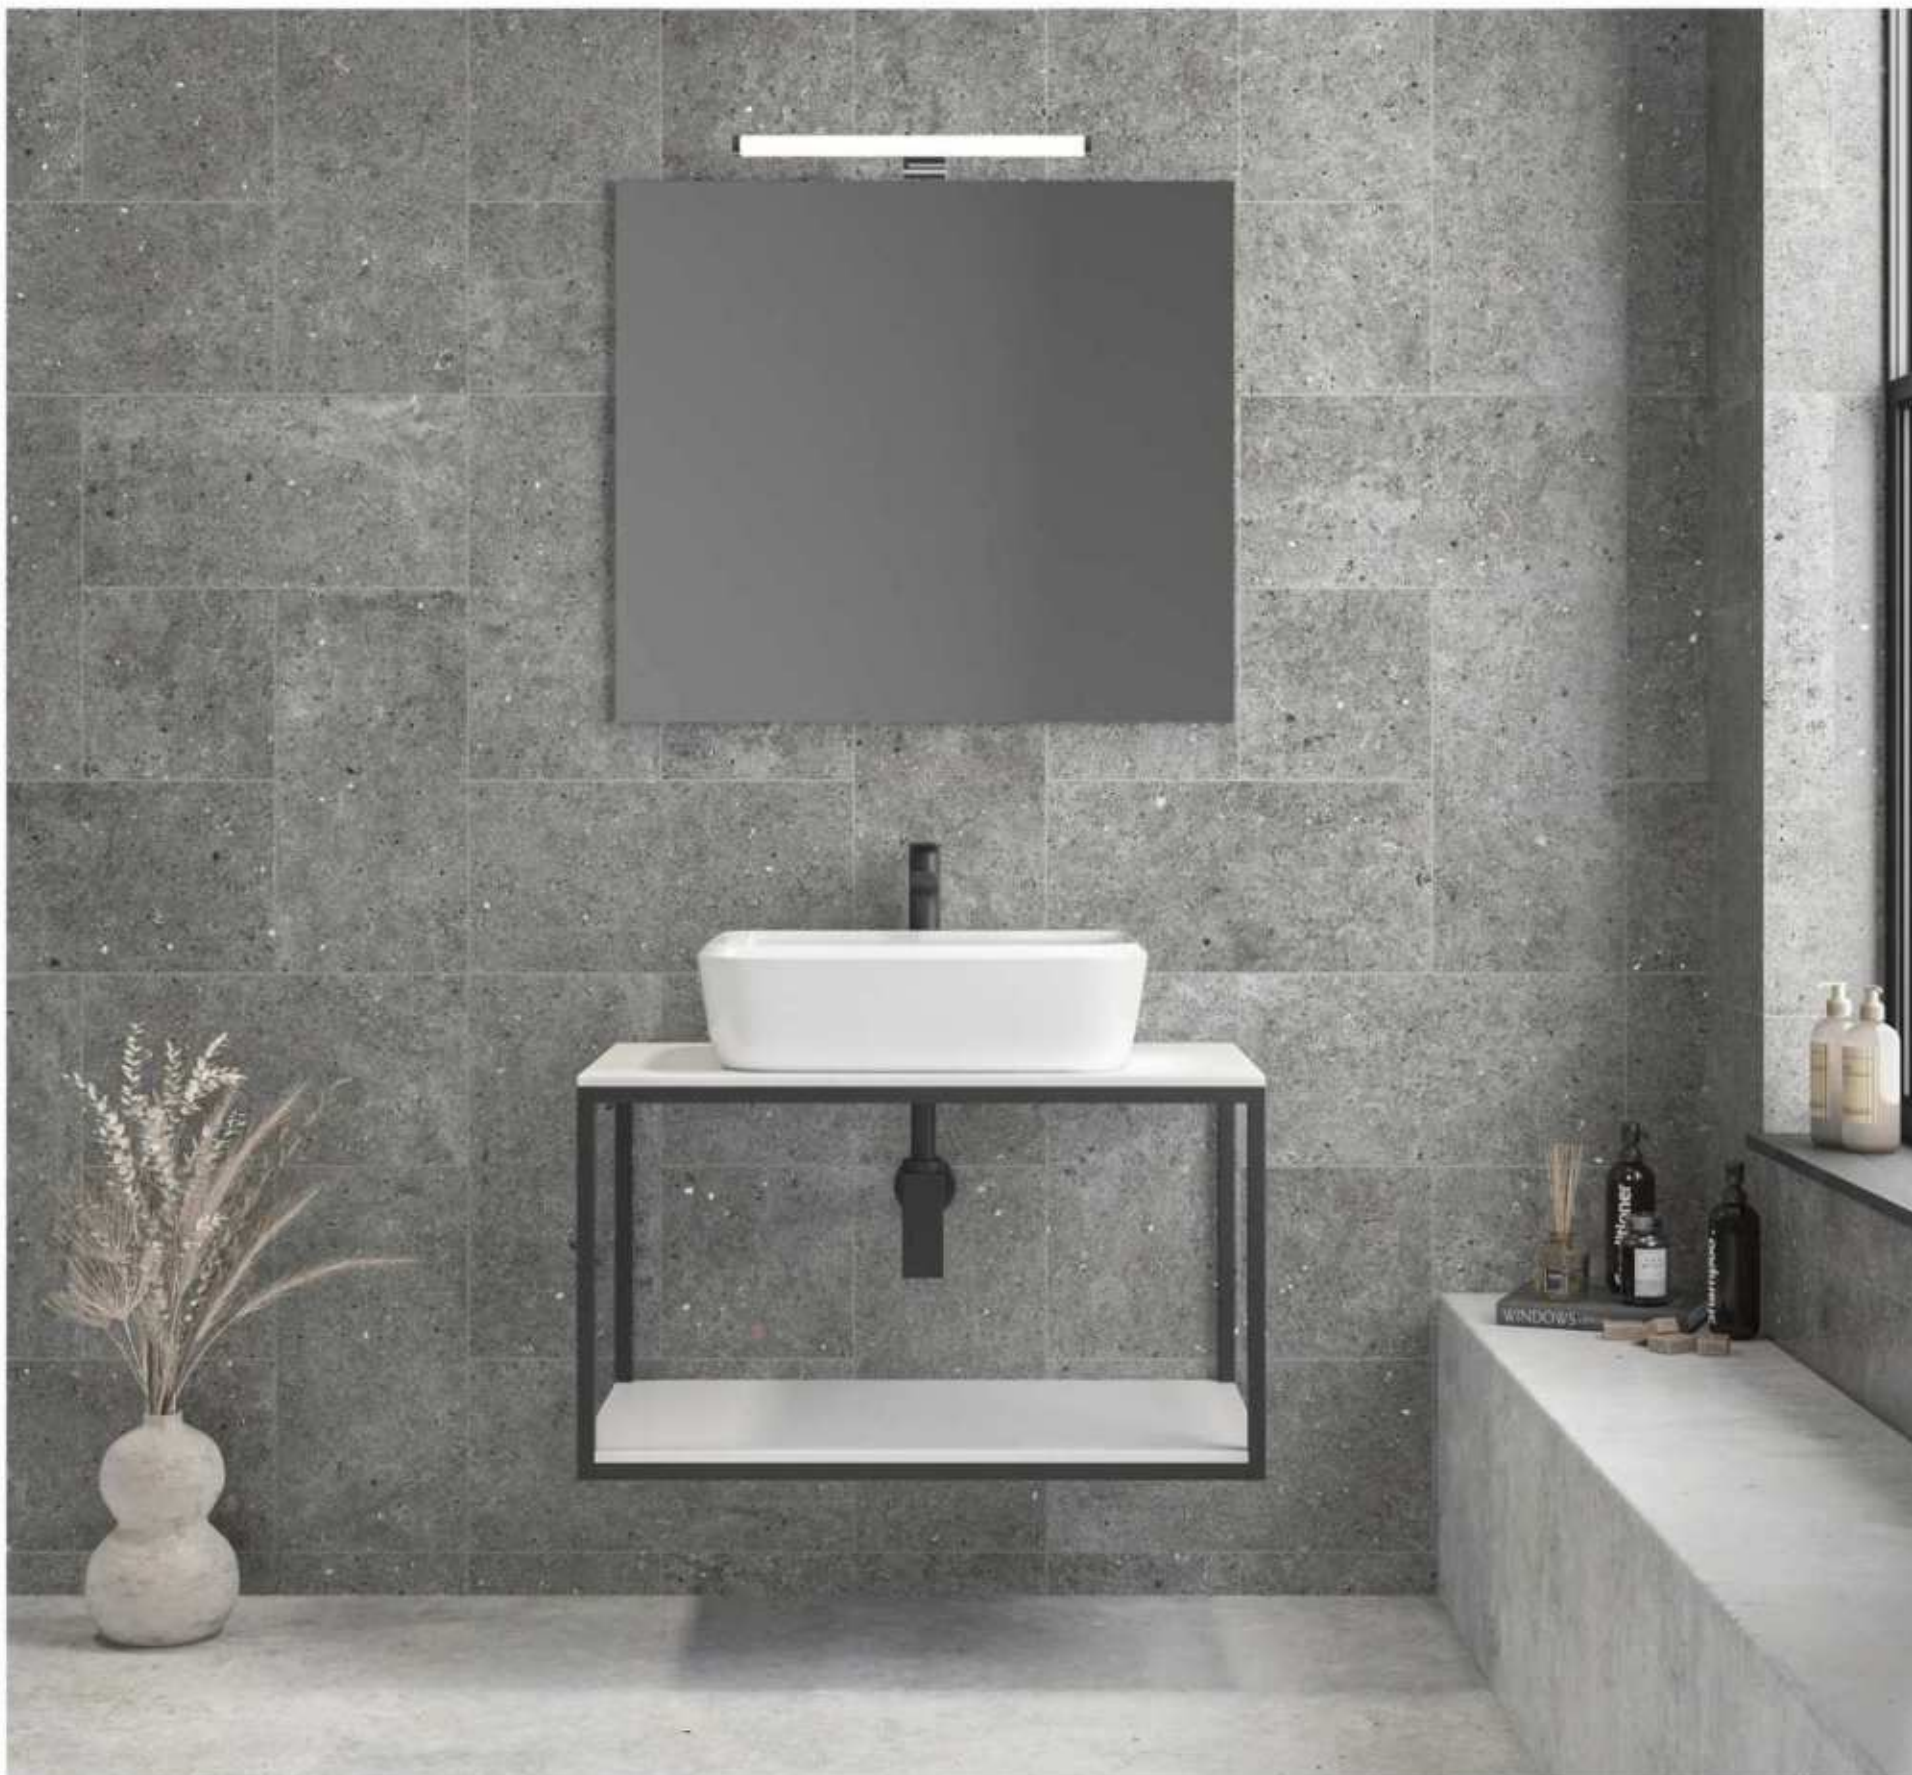

ΜΕΤΑΛΛΙΚΗ ΒΑΣΗ ΠΑΓΚΟΣ/ΡΑΦΙ SOLID SURFACE: B.S10-101-SOLID | ΝΙΠΤΗΡΑΣ ΠΟΡΣΕΛΑΝΗ: NE.G | ΚΑΘΡΕΠΤΗΣ ΝΤΟΥΛΑΠΙ ΜΕ 2 ΡΑΦΙΑ: K.100A-601 | ΦΩΤΙΣΤΙΚΟ LED: R.L110 10W
Metal base bench/self solid surface: B.S10-101-SOLID | Wash basin porcelain: NE.G | Mirror cabinet with 2 shelves: K.100A-601 | Light LED: R.L110 10W