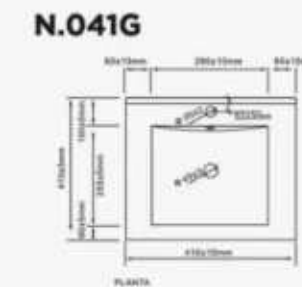

Κωδικός Code	Μήκος-Υψος-Βάθος Length-Height-Depth	Τιμή Price
N.055G	55x4x32cm	145€