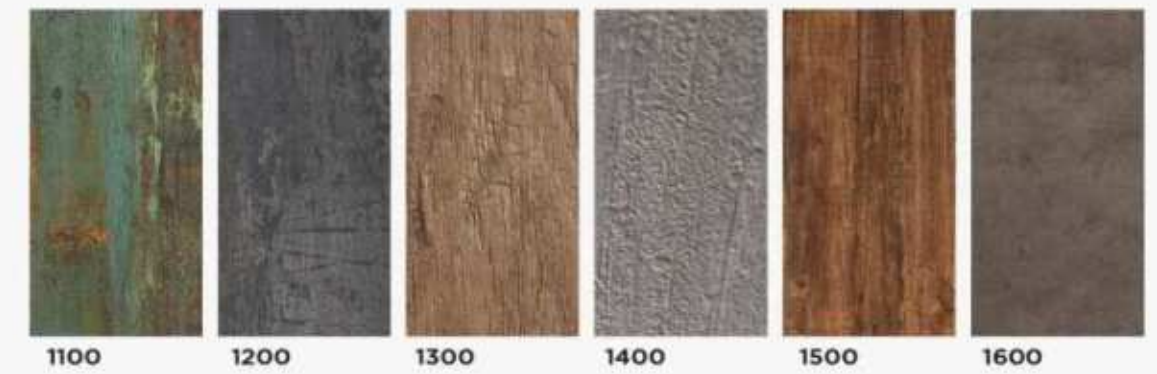

ΜΕΛΑΜΙΝΕΣ LAMINATE

8100-8300

9100-9600

ΓΥΑΛΙΣΤΕΡΕΣ ΕΠΙΦΑΝΕΙΕΣ GLOSSIER SURFACES

7100-7200

1100-1600

ΜΑΤ ΕΠΙΦΑΝΕΙΕΣ MAT SURFACES

4100-4400