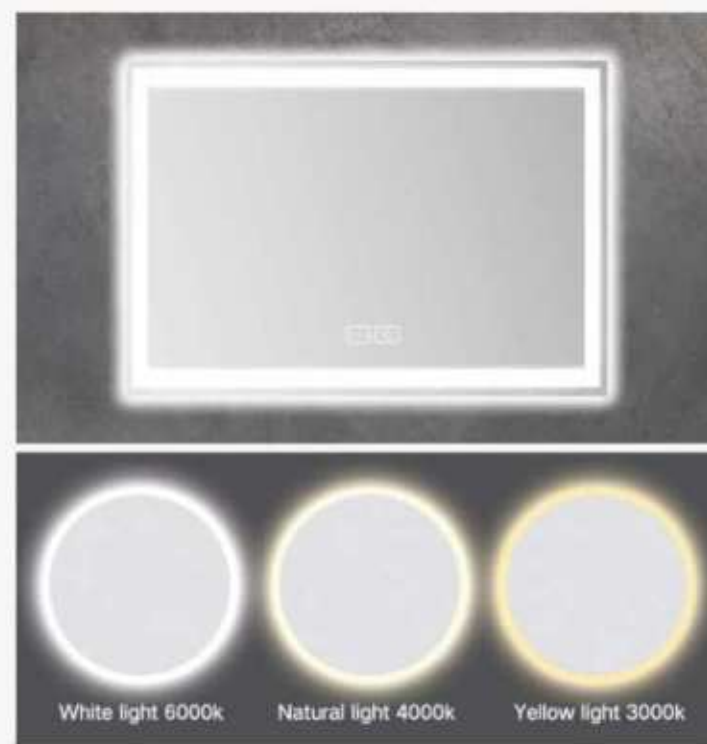

ΔΗΜΙΟΥΡΓΗΣΕ ΤΟΝ ΔΙΚΟ ΣΟΥ ΚΑΘΡΕΠΤΗ CREATE YOUR OWN MIRROR

Κωδικός Code	Μήκος-Υψος-Βάθος Length-Height-Depth	Τιμή/τήμ. Price/piece	Τιμή/5τήμ. Price/5pieces
MK.LED120	120x60x4cm	405€	380€
MK.LED100	100x60x4cm	370€	345€
MK.LED75	75x60x4cm	335€	315€
MK.LED60	60x60x4cm	315€	295€
MK.LED50	50x60x4cm	295€	275€
MK.LED40	40x60x4cm	280€	260€
MK.LED4570	45x70x4cm	290€	275€
MK.LEDF60	∅60x4cm	310€	290€
MK.LEDF70	∅70x4cm	340€	320€
MK.LEDF80	∅80x4cm	380€	355€

*Στην τιμή περιλαμβάνεται ο φωτισμός και ο καθρέπτης
*The price includes the lighting and the mirror