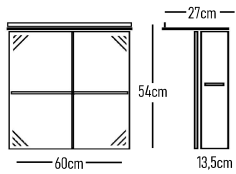

ΛΕΥΚΟ ΛΕΙΟ MAT

Καθρέπτης Κράφτ 60x54cm 109 €