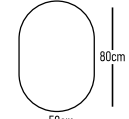

ROOT	GLOSSY	LAMINATE
Βάση 80cm με καπάκι HPL:	626 €	606 €	546 €
Καθρέπτης OBAA 80x50cm:	160 €	160 €	160 €
Νιπτήρας ZERO 1 τεμάχιο:	130 €	130 €	130 €
Φωτιστικό LED:	43 €	43 €	43 €
Ποδηλώνα τρίγωνο 2 τεμάχια:	40 €	40 €	40 €
Σύνολο:	999 €	979 €	919 €