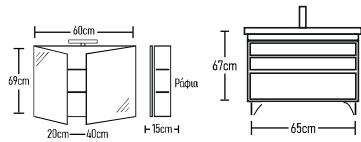

Magic 65cm Ceramic

Βάση 65cm με νιπτήρα FRAME:	710 €	690 €	615 €
Σύνολο:	980 €	947 €	848 €