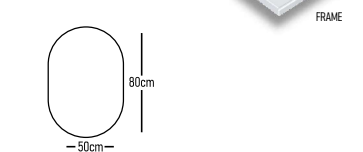

ROOT	GLOSSY	LAMINATE
Βάση 100cm με νιπτήρα BOLER0:	690 €	670 €	605 €
Καθρέπτης OBAA 80x50cm:	160 €	160 €	160 €
Φωτιστικό LED:	43 €	43 €	43 €
Ποδαρικά τρίγωνα 2 τεμάχια:	40 €	40 €	40 €
Σύνολο:	933 €	913 €	848 €
	ROOT	GLOSSY	LAMINATE
Βάση 100cm με νιπτήρα FRAME:	770 €	750 €	685 €
Σύνολο:	1013 €	993 €	928 €