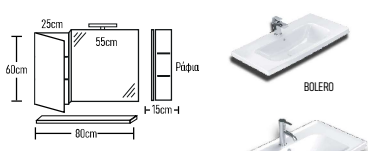

ROOT	GLOSSY	LAMINATE
Βάση 80cm με νιπτήρα BOLERO:	520 €	500 €	440 €
Καθρέπτης σύνθεση μονή 80cm:	195 €	167 €	170 €
Φωτιστικό LED:	43 €	43 €	43 €
Ποδηλώνα τρίγωνο 2 τεμάχια:	40 €	40 €	40 €
Σύνολο:	798 €	770 €	693 €
	ROOT	GLOSSY	LAMINATE
Βάση 80cm με νιπτήρα FRAME/VIACE:	600 €	580 €	520 €
Σύνολο:	878 €	850 €	773 €