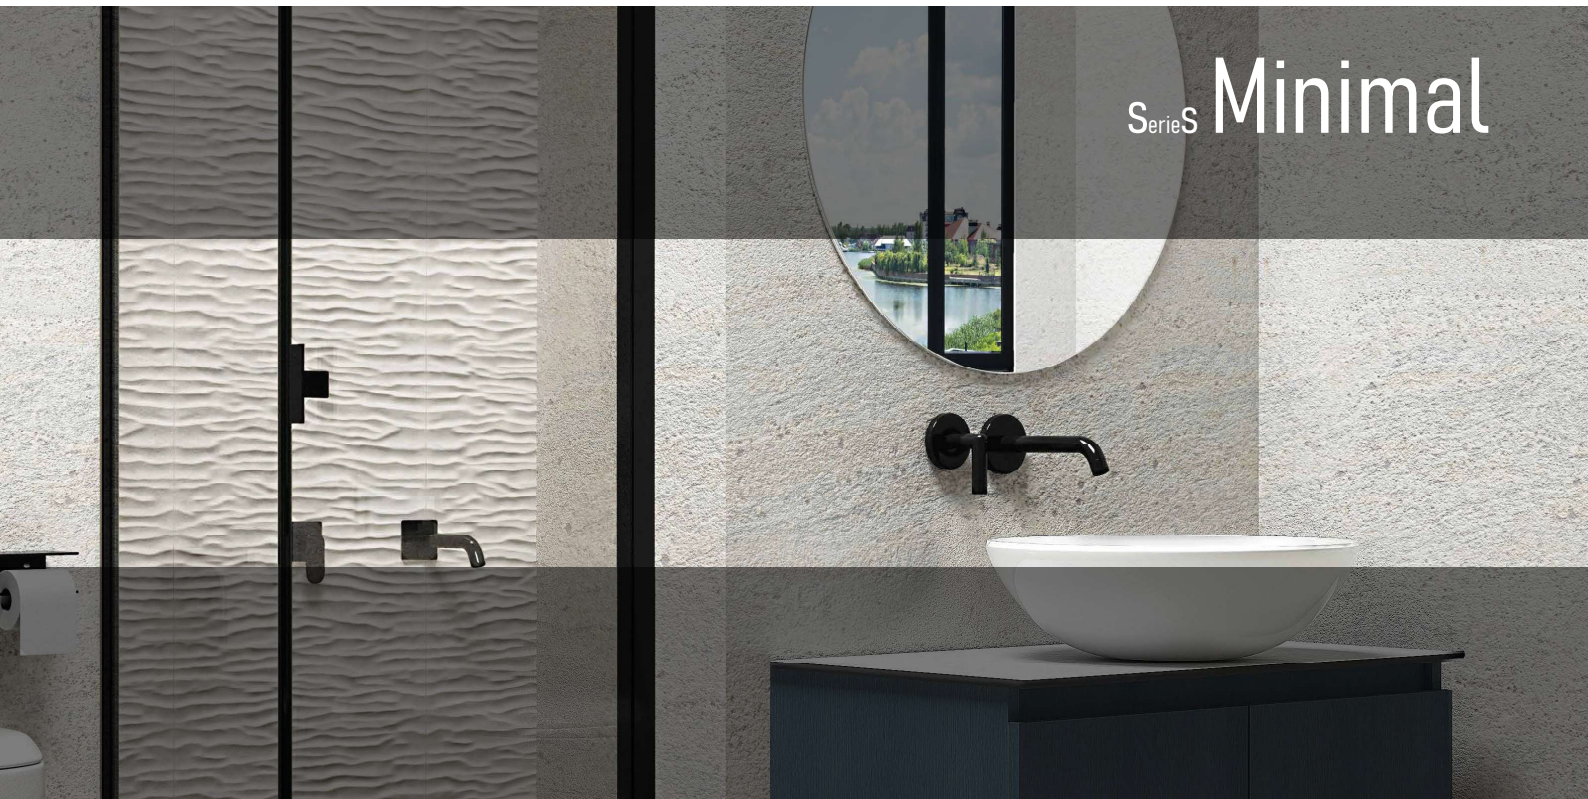

SerieS Minimal