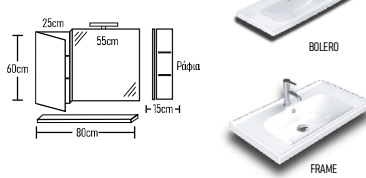

ROOT	GLOSSY	LAMINATE
Βάση 80cm με νετρίρα BOLERO:	600 €	575 €	529 €
Καθρέπτης σύνθεση μονή 80cm:	195 €	187 €	170 €
Φωτιστικό LED	43 €	43 €	43 €
Πεδιερώνια τρίγωνα 2 τεμάχια:	40 €	40 €	40 €
Σύνολο:	878 €	845 €	782 €
	ROOT	GLOSSY	LAMINATE
Βάση 80cm με νετρίρα FRAME/WIACE:	680 €	655 €	609 €
Σύνολο:	958 €	925 €	862 €