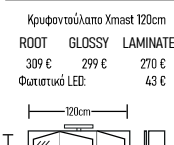

Κρυφοντούλαπο Xmast 90cm
Φωτιστικό LED:

ROOT	GLOSSY	LAMINATE
279 €	272 €	243 €
43 €