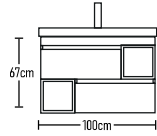

BOX 100cm Ceramic