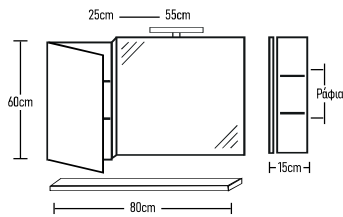

Famous 80cm HPL

	ROOT	GLOSSY	LAMINATE
Βάση 80cm με καπάκι HPL:	520 €	490 €	420 €
Καθρέπτης σύνθετη μονή 80cm:	195 €	187 €	170 €
Νιπτήρας ZERO 1 τεμάχιο:	130 €	130 €	130 €
Φωτιστικό LED:	43 €	43 €	43 €
Σύνολο:	888 €	850 €	763 €