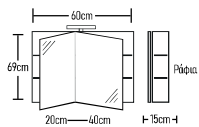

ROOT	GLOSSY	LAMINATE
Βάση 65cm με καπάκι HPL:	385 €	365 €	305 €
Κρυφοντούλαπο X-mast 60cm:	230 €	219 €	193 €
Νιπτήρας ZERO 1 τεμάχιο:	130 €	130 €	130 €
Φωτιστικό LED:	43 €	43 €	43 €
Ποδαράκια τρίγωνα 2 τεμάχια:	40 €	40 €	40 €
Σύνολο:	828 €	797 €	711 €