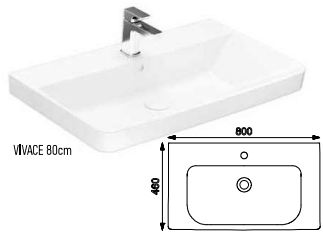

BOLERO 80cm

BOLERO 65cm

188 ■ Chrisart BOLERO / SEMPRE

VIVACE 80cm

SEMPRE 51/61/81 80cm

FRAME 100cm

FRAME 80cm

FRAME 65cm