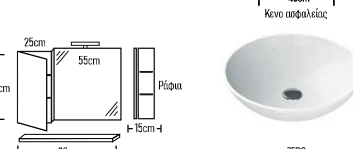

ROOT	GLOSSY	LAMINATE
Βάση 80cm με καπάκι HPL:	750 €	730 €	655 €
Καθρέπτης OBAN 80x80cm:	160 €	160 €	160 €
Νιπιάρας ZERO 1 τεμάχιο:	130 €	130 €	130 €
Φωτιστικό LED:	43 €	43 €	43 €
Ποδηράκια τρίγωνα 2 τεμάχια:	40 €	40 €	40 €
Σύνολο:	1158 €	1130 €	1038 €