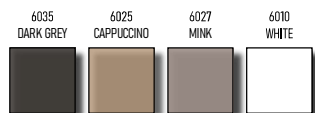

Outlet 100cm Ceramica

GLOSSY

Βάση 100cm με νιπτήρα BOLERO:
Κρυφοντούλαπο CLASSIC 100cm:
Φωτιστικό LED:

550 €

GLOSSY

Βάση 100cm με νιπτήρα FRAME:
Κρυφοντούλαπο CLASSIC 100cm:
Φωτιστικό LED:

630 €