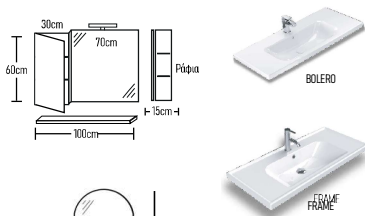

ROOT	GLOSSY	LAMINATE
Βάση 100cm με νιπτήρα BOLER0:	670 €	650 €	550 €
Καθρέπτης σύνθεση μονή 100cm:	245 €	229 €	210 €
Φωτιστικό LED:	43 €	43 €	43 €
Ποδαρικά τρίγωνα 2 τεμάχια:	40 €	40 €	40 €
Σύνολο:	998 €	962 €	843 €
	ROOT	GLOSSY	LAMINATE
Βάση 100cm με νιπτήρα FRAME:	750 €	730 €	630 €
Σύνολο:	1078 €	1042 €	923 €

	ROOT	GLOSSY	LAMINATE
Βάση 100cm με νιπτήρα BOLER0:	670 €	650 €	550 €
Καθρέπτης OBAA 80x30cm:	160 €	160 €	160 €
Φωτιστικό LED:	43 €	43 €	43 €
Ποδαρικά τρίγωνα 2 τεμάχια:	40 €	40 €	40 €
Σύνολο:	913 €	893 €	793 €
	ROOT	GLOSSY	LAMINATE
Βάση 100cm με νιπτήρα FRAME:	750 €	730 €	630 €
Σύνολο:	993 €	973 €	873 €

	ROOT	GLOSSY	LAMINATE
Βάση 100cm με κατάνη HPL:	770 €	750 €	650 €
Κρεφοντοπλατο CLASSIC 100cm:	226 €	219 €	190 €
Νιπτήρας ZERO 1 τεμάχιο:	130 €	130 €	130 €
Φωτιστικό LED:	43 €	43 €	43 €
Ποδαρικά τρίγωνα 2 τεμάχια:	40 €	40 €	40 €
Σύνολο:	1209 €	1182 €	1053 €