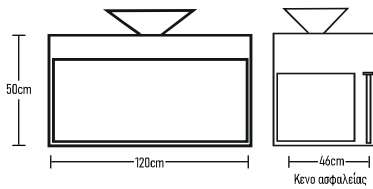

Famous 120cm HPL

	ROOT	GLOSSY	LAMINATE
Βάση 120cm με καπάκι HPL:	620 €	580 €	520 €
Κρυφοντούλατο CLASSIC 120cm:	245 €	236 €	210 €
Νιπτήρας ZERO 1 τεμάχιο:	130 €	130 €	130 €
Φωτιστικό LED:	43 €	43 €	43 €
Σύνολο:	1038 €	989 €	903 €

	ROOT	GLOSSY	LAMINATE
Στήλη N4 κρεμαστή 173x30x31cm:	290 €	280 €	200 €
Στήλη N4 κρεμαστή 173x35x31cm:	296 €	289 €	210 €
Στήλη N4 κρεμαστή 173x40x31cm:	305 €	295 €	220 €