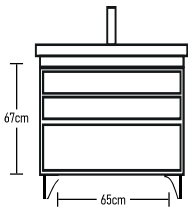

Magic 65cm Ceramica

	ROOT	GLOSSY	LAMINATE
Βάση 65cm με νιπτήρα BOLERO:	630 €	610 €	535 €
Καθρέπτης OBAAL 80x50cm:	160 €	160 €	160 €
Φωτιστικά LED:	43 €	43 €	43 €
Ποδαράκια τρίγωνα 2 τεμάχια:	40 €	40 €	40 €
Σύνολο:	873 €	853€	778 €

	ROOT	GLOSSY	LAMINATE
Βάση 65cm με νιπτήρα FRAME:	710 €	690 €	615 €
Καθρέπτης OBAAL 80x50cm:	160 €	160 €	160 €
Φωτιστικά LED:	43 €	43 €	43 €
Ποδαράκια τρίγωνα 2 τεμάχια:	40 €	40 €	40 €
Σύνολο:	953 €	933 €	858 €