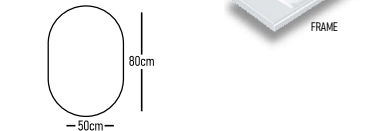

ROOT	GLOSSY	LAMINATE
Βάση 100cm με νιπτήρια BOLERO:	540 €	520 €	460 €
Καθρέπτης OBA 80x80cm:	160 €	160 €	160 €
Φαειτωκό LED:	43 €	43 €	43 €
Ποδαρώσια τρίγωνο 2 τεμάχια:	40 €	40 €	40 €
Σύνολο:	783 €	763 €	703 €
	ROOT	GLOSSY	LAMINATE
Βάση 100cm με νιπτήρια FRAME:	620 €	600 €	540 €
Σύνολο:	863 €	843 €	783 €