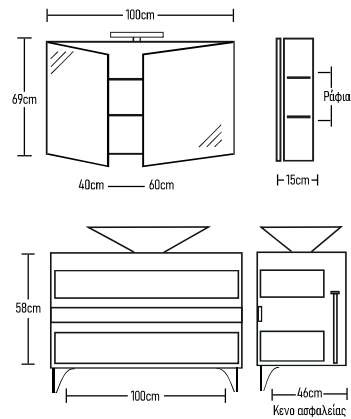

STAR 100cm HPL

	ROOT	GLOSSY	LAMINATE
Βάση 100cm με καπάκι HPL:	665 €	645 €	585 €
Κρυφοντούλαπο CLASSIC 100cm:	226 €	219 €	190 €
Νιπτήρας Zero 1 τεμάχιο:	130 €	130 €	130 €
Φωτιστικά LED:	43 €	43 €	43 €
Ποδαράκια τρίγωνα 2 τεμάχια:	40 €	40 €	40 €
Σύνολο:	1104 €	1077 €	988 €

	ROOT	GLOSSY	LAMINATE
Στάλη N4 κρεμαστή 173x30x31cm	290 €	280 €	200 €
Στάλη N4 κρεμαστή 173x35x31cm	296 €	289 €	210 €
Στάλη N4 κρεμαστή 173x40x31cm	305 €	295 €	220 €