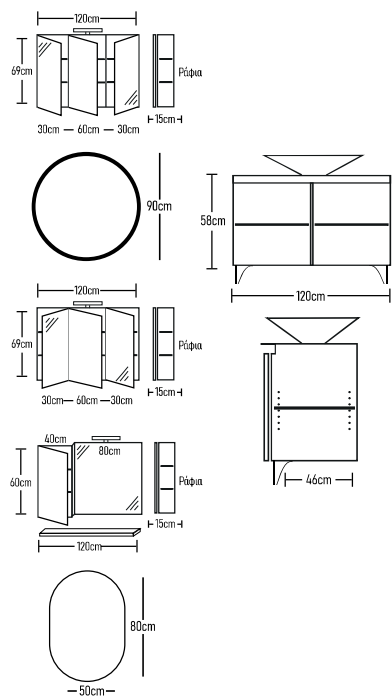

Minimal 120cm HPL			
	ROOT	GLOSSY	LAMINATE
Βάση 120cm με καπάκι HPL:	520 €	500 €	420 €
Κρυφοντουλάπο CLASSIC 120cm:	245 €	236 €	210 €
Νιπτήρας ZERO 1 τεμάχια:	130 €	130 €	130 €
Φωτιστικό LED:	43 €	43 €	43 €
Ποδαράκια τρίγωνα 2 τεμάχια:	40 €	40 €	40 €
Σύνολο:	978 €	949 €	843 €

	ROOT	GLOSSY	LAMINATE
Βάση 120cm με καπάκι HPL:	520 €	500 €	420 €
Καθρέπτης Ø90cm:	160 €	160 €	160 €
Νιπτήρας ZERO 1 τεμάχια:	130 €	130 €	130 €
Φωτιστικό LED:	43 €	43 €	43 €
Ποδαράκια τρίγωνα 2 τεμάχια:	40 €	40 €	40 €
Σύνολο:	893 €	873 €	793 €

	ROOT	GLOSSY	LAMINATE
Βάση 120cm με καπάκι HPL:	520 €	500 €	420 €
Κρυφοντουλάπο X-mast 120cm:	309 €	299 €	270 €
Νιπτήρας ZERO 1 τεμάχια:	130 €	130 €	130 €
Φωτιστικό LED:	43 €	43 €	43 €
Ποδαράκια τρίγωνα 2 τεμάχια:	40 €	40 €	40 €
Σύνολο:	1042 €	1012 €	903 €

	ROOT	GLOSSY	LAMINATE
Βάση 120cm με καπάκι HPL:	520 €	500 €	420 €
Καθρέπτης σύνθεση μονή 120cm:	319 €	299 €	275 €
Νιπτήρας ZERO 1 τεμάχια:	130 €	130 €	130 €
Φωτιστικό LED:	43 €	43 €	43 €
Ποδαράκια τρίγωνα 2 τεμάχια:	40 €	40 €	40 €
Σύνολο:	1052 €	1012 €	908 €

	ROOT	GLOSSY	LAMINATE
Βάση 120cm με καπάκι HPL:	520 €	500 €	420 €
Καθρέπτης OBAA 80x50cm:	160 €	160 €	160 €
Νιπτήρας ZERO 1 τεμάχια:	130 €	130 €	130 €
Φωτιστικό LED:	43 €	43 €	43 €
Ποδαράκια τρίγωνα 2 τεμάχια:	40 €	40 €	40 €
Σύνολο:	893 €	873 €	793 €