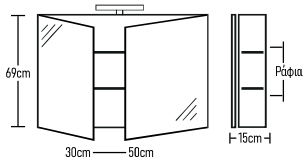

BOX 80cm Ceramica

	ROOT	GLOSSY	LAMINATE
Βάση 80cm με νιπτήρα BOLERO:	600 €	575 €	529 €
Κρυφοντούλαπο CLASSIC 80cm	206 €	194 €	170 €
Φωτιστικό LED	43 €	43 €	43 €
Ποδαράκια τρίγωνα 2 τεμάχια:	40 €	40 €	40 €
Σύνολο:	889 €	852 €	782 €

	ROOT	GLOSSY	LAMINATE
Βάση 80cm με νιπτήρα FRAME/VIVACE:	680 €	655 €	609 €
Κρυφοντούλαπο CLASSIC 80cm	206 €	194 €	170 €
Φωτιστικό LED	43 €	43 €	43 €
Ποδαράκια τρίγωνα 2 τεμάχια:	40 €	40 €	40 €
Σύνολο:	969 €	932 €	862 €