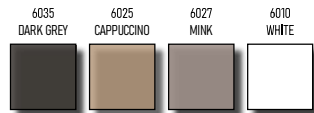

Outlet 65cm Ceramica

GLOSSY

Βάση 65cm με ντιπέρα BOLERO:
Κρυφοντούλαπο CLASSIC 65cm:
Φωτιστικό LED:

Σύνολο: 424 €

GLOSSY

Βάση 65cm με ντιπέρα FRAME:
Κρυφοντούλαπο CLASSIC 65cm:
Φωτιστικό LED:

Σύνολο: 504 €

Outlet 80cm Ceramica