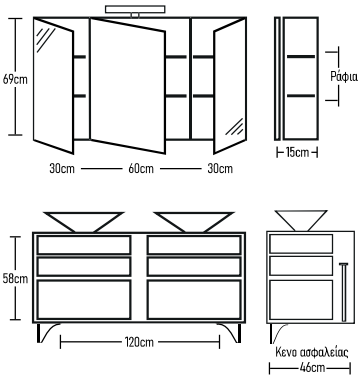

Magic 120cm HPL

	ROOT	GLOSSY	LAMINATE
Βάση 120cm με καπάκι HPL:	890 €	870 €	795 €
Κρυφοντούλαπο CLASSIC 120cm:	309 €	299 €	270 €
Νιπτήρας ZERO 2 τεμάχια:	260 €	260 €	260 €
Φατιστικό LED:	43 €	43 €	43 €
Ποδαράκια τρίγωνα 2 τεμάχια:	40 €	40 €	40 €
Σύνολο:	1542 €	1512 €	1408 €