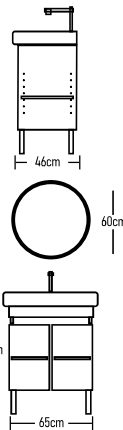

Como 65x45

	ROOT	GLOSSY	LAMINATE
Βάση 65cm με νιπτήρα BOLERO:	350 €	330 €	270 €
Καθρέπτης Φ60:	140 €	140 €	140 €
Φωτιστικό LED:	43 €	43 €	43 €
Ποδαράκια Classic 4 τεμάχια:	17 €	17 €	17 €
Σύνολο:	550 €	530 €	470 €

	ROOT	GLOSSY	LAMINATE
Βάση 65cm με νιπτήρα FRAME:	430 €	410 €	350 €
Καθρέπτης Φ60:	140 €	140 €	140 €
Φωτιστικό LED:	43 €	43 €	43 €
Ποδαράκια Classic 4 τεμάχια:	17 €	17 €	17 €
Σύνολο:	630 €	610 €	540 €

Como 65x45