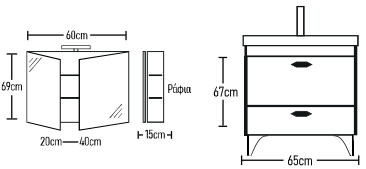

Artis 65cm Ceramica

	ROOT	GLOSSY	LAMINATE
Βάση 65cm με νιπτήρα BOLERO	490 €	470 €	389 €
Καθρέπτης Φ64D	187 €	174 €	150 €
Φωτιστικό LED	43 €	43 €	43 €
Ποδηλατικά τρίγωνα 2 τεμάχια	40 €	40 €	40 €
Σύνολο:	760 €	727 €	622 €
	ROOT	GLOSSY	LAMINATE
Βάση 65cm με νιπτήρα FRAME	570 €	570 €	449 €
Σύνολο:	840 €	827 €	702 €