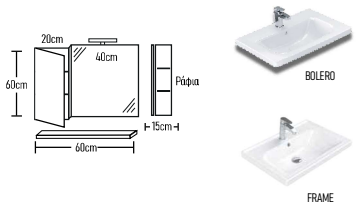

Βάση 65cm με νιπτήρα BOLERO:	630 €	610 €	535 €
Καθρέπτης σύνθεση μονή 60cm:	179 €	165 €	160 €
Φωτιστικό LED:	43 €	43 €	43 €
Ποδαρικά τρίγωνα 2 τεμάχια:	40 €	40 €	40 €
Σύνολο:	892 €	858 €	768 €

Βάση 65cm με νιπτήρα FRAME:	710 €	690 €	615 €
Σύνολο:	972 €	938 €	848 €