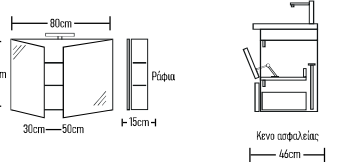

ROOT	GLOSSY	LAMINATE
Βάση 80cm με νιπτήρα BOLERO:	640 €	610 €	510 €
Κρυφονεώλιανο CLASSIC 80cm:	226 €	194 €	170 €
Φωτιστικό LED	43 €	43 €	43 €
Ποδαρμένα τρίγωνα 2 τεμάχια:	40 €	40 €	40 €
Σύνολο:	929 €	887 €	763 €
	ROOT	GLOSSY	LAMINATE
Βάση 80cm με νιπτήρα FRAME/VIVACE:	720 €	690 €	590 €
Σύνολο:	1009 €	967 €	843 €