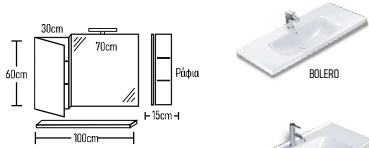

ROOT	GLOSSY	LAMINATE
Βάση 100cm με νιπτήρια BOLERO:	690 €	670 €	605 €
Καθρέπτης σύνθεση μονή 100cm:	245 €	229 €	210 €
Φωτιστικό LED:	43 €	43 €	43 €
Ποδαρικά τρίγωνα 2 τεμάχια:	40 €	40 €	40 €
Σύνολο:	1018 €	982 €	898 €
	ROOT	GLOSSY	LAMINATE
Βάση 100cm με νιπτήρια FRAME:	770 €	750 €	685 €
Σύνολο:	1098 €	1062 €	978 €