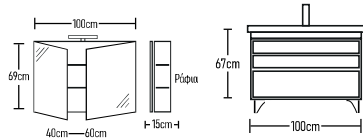

Magic 100cm Ceramica

	ROOT	GLOSSY	LAMINATE
Βάση 100cm με νιπτήρα BOLER0:	690 €	670 €	605 €
Κρυφοντουλάπα CLASSIC 100cm:	226 €	219 €	190 €
Φωτιστικό LED:	43 €	43 €	43 €
Ποδαρικά τρίγωνα 2 τεμάχια:	40 €	40 €	40 €
Σύνολο:	999 €	972 €	878 €
	ROOT	GLOSSY	LAMINATE
Βάση 100cm με νιπτήρα FRAME:	770 €	750 €	685 €
Σύνολο:	1079 €	1052 €	958 €