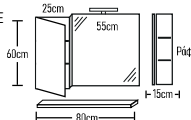

ROOT	GLOSSY	LAMINATE
Βάση 80cm με καπάκι HPL:	626 €	606 €	546 €
Καθρέπτης σύνθεση μονή 80cm:	195 €	167 €	170 €
Νιπτήρας ZERO 1 τεμάχιο:	130 €	130 €	130 €
Φωτιστικό LED:	43 €	43 €	43 €
Ποδηλώνα τρίγωνο 2 τεμάχια:	40 €	40 €	40 €
Σύνολο:	1034 €	1006 €	929 €