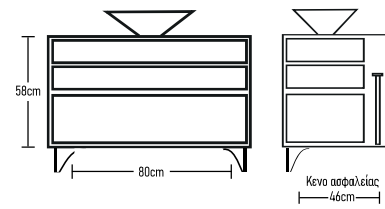

Magic 80cm HPL

	ROOT	GLOSSY	LAMINATE
Βάση 80cm με καπάκι HPL:	750 €	730 €	655 €
Καθρέπτης σύνθεση μονή 80cm	195 €	187 €	170 €
Νιπτήρας ZERO 1 τεμάχιο:	130 €	130 €	130 €
Φωτιστικά LED	43 €	43 €	43 €
Ποδαρικά τρίγωνα 2 τεμάχια:	40 €	40 €	40 €
Σύνολο:	1158 €	1130 €	1038 €

	ROOT	GLOSSY	LAMINATE
Στήλη Magic κρεμαστή 173x30x31cm	313 €	303 €	233 €
Στήλη Magic κρεμαστή 173x35x31cm	320 €	313 €	244 €
Στήλη Magic κρεμαστή 173x40x31cm	327 €	318 €	253 €

Κενο ασφαλείας
46cm