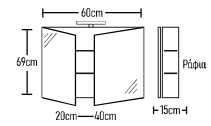

ROOT	GLOSSY	LAMINATE	
710 €	690 €	615 €	
187 €	174 €	150 €	
130 €	130 €	130 €	
43 €	43 €	43 €	
40 €	40 €	40 €	
Σύνολο:	1110 €	1077 €	978 €