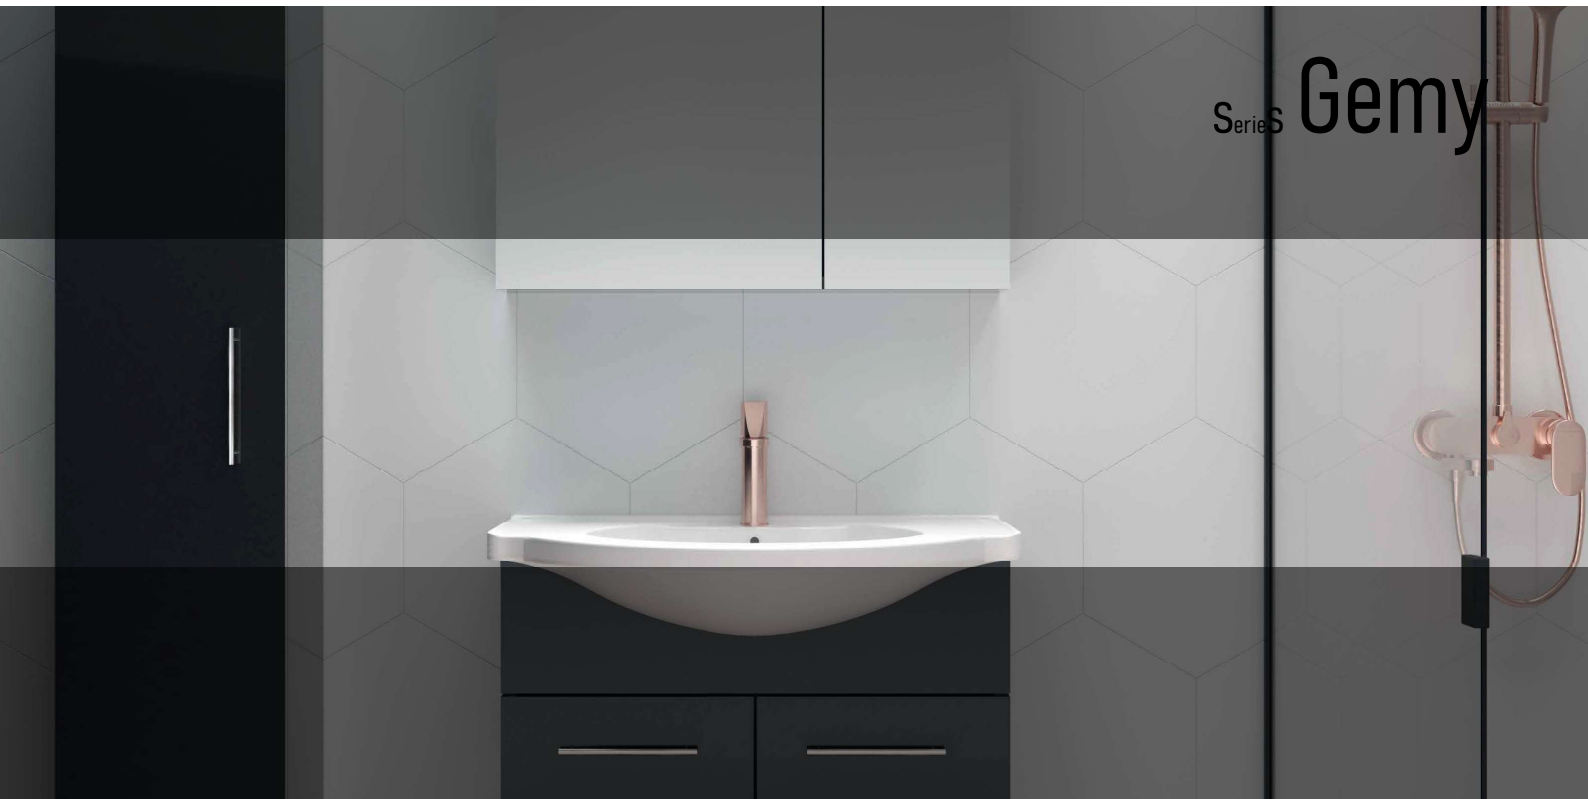

Serie S **Gemy**