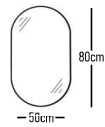

Lon 100cm Ceramic

	ROOT	GLOSSY	LAMINATE
Βάση 100cm με νιπτήρα BOLER0:	670 €	650 €	550 €
Καθρέπτης ΦΡ0:	226 €	219 €	190 €
Φωτιστικό LED:	43 €	43 €	43 €
Ποδαρικά τρίγωνα 2 τεμάχια:	40 €	40 €	40 €
Σύνολο:	979 €	952 €	823 €
	ROOT	GLOSSY	LAMINATE
Βάση 100cm με νιπτήρα FRAME:	750 €	730 €	630 €
Σύνολο:	1059 €	1032 €	903 €

	ROOT	GLOSSY	LAMINATE
Βάση 100cm με νιπτήρα BOLER0:	670 €	650 €	550 €
Καθρέπτης ΦΡ0:	160 €	160 €	160 €
Φωτιστικό LED:	43 €	43 €	43 €
Ποδαρικά τρίγωνα 2 τεμάχια:	40 €	40 €	40 €
Σύνολο:	913 €	893 €	793 €
	ROOT	GLOSSY	LAMINATE
Βάση 100cm με νιπτήρα FRAME:	750 €	730 €	630 €
Σύνολο:	993 €	973 €	873 €

	ROOT	GLOSSY	LAMINATE
Βάση 100cm με νιπτήρα BOLER0:	670 €	650 €	550 €
Καθρέπτης σύνθεση μονή 100cm:	245 €	229 €	210 €
Φωτιστικό LED:	43 €	43 €	43 €
Ποδαρικά τρίγωνα 2 τεμάχια:	40 €	40 €	40 €
Σύνολο:	998 €	962 €	843 €
	ROOT	GLOSSY	LAMINATE
Βάση 100cm με νιπτήρα FRAME:	750 €	730 €	630 €
Σύνολο:	1078 €	1042 €	923 €

	ROOT	GLOSSY	LAMINATE
Βάση 100cm με νιπτήρα BOLER0:	670 €	650 €	550 €
Καθρέπτης OBAA 80x30cm:	160 €	160 €	160 €
Φωτιστικό LED:	43 €	43 €	43 €
Ποδαρικά τρίγωνα 2 τεμάχια:	40 €	40 €	40 €
Σύνολο:	913 €	893 €	793 €
	ROOT	GLOSSY	LAMINATE
Βάση 100cm με νιπτήρα FRAME:	750 €	730 €	630 €
Σύνολο:	993 €	973 €	873 €

	ROOT	GLOSSY	LAMINATE
Βάση 100cm με κατάνη HPL:	770 €	750 €	650 €
Κρεφοντοπλατο CLASSIC 100cm:	226 €	219 €	190 €
Νιπτήρας ZERO 1 τεμάχιο:	130 €	130 €	130 €
Φωτιστικό LED:	43 €	43 €	43 €
Ποδαρικά τρίγωνα 2 τεμάχια:	40 €	40 €	40 €
Σύνολο:	1209 €	1182 €	1053 €

	ROOT	GLOSSY	LAMINATE
Βάση 100cm με κατάνη HPL:	770 €	750 €	650 €
Καθρέπτης σύνθεση μονή 100cm:	289 €	282 €	253 €
Νιπτήρας ZERO 1 τεμάχιο:	130 €	130 €	130 €
Φωτιστικό LED:	43 €	43 €	43 €
Ποδαρικά τρίγωνα 2 τεμάχια:	40 €	40 €	40 €
Σύνολο:	1272 €	1245 €	1056 €