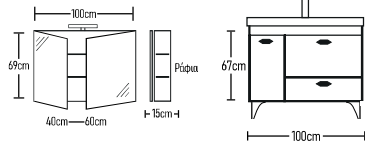

Lon 100cm Ceramic

	ROOT	GLOSSY	LAMINATE
Βάση 100cm με νιπτήρα BOLER0:	670 €	650 €	550 €
Καθρέπτης ΦΡ0:	226 €	219 €	190 €
Φωτιστικό LED:	43 €	43 €	43 €
Ποδαρικά τρίγωνα 2 τεμάχια:	40 €	40 €	40 €
Σύνολο:	979 €	952 €	823 €
	ROOT	GLOSSY	LAMINATE
Βάση 100cm με νιπτήρα FRAME:	750 €	730 €	630 €
Σύνολο:	1059 €	1032 €	903 €

	ROOT	GLOSSY	LAMINATE
Βάση 100cm με νιπτήρα BOLER0:	670 €	650 €	550 €
Καθρέπτης ΦΡ0:	160 €	160 €	160 €
Φωτιστικό LED:	43 €	43 €	43 €
Ποδαρικά τρίγωνα 2 τεμάχια:	40 €	40 €	40 €
Σύνολο:	913 €	893 €	793 €
	ROOT	GLOSSY	LAMINATE
Βάση 100cm με νιπτήρα FRAME:	750 €	730 €	630 €
Σύνολο:	993 €	973 €	873 €