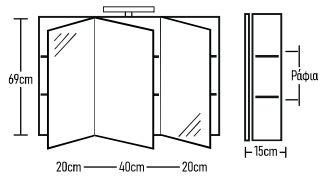

Lon 80cm Ceramica

	ROOT	GLOSSY	LAMINATE
Βάση 80cm με νιπτήρα BOLERO:	640 €	610 €	510 €
Κρυφοντούλαπο XMAST 80cm:	269 €	257 €	233 €
Φωτιστικό LED:	43 €	43 €	43 €
Ποδαράκια τρίγωνα 2 τεμάχια:	40 €	40 €	40 €
Σύνολο:	992 €	950 €	826 €

	ROOT	GLOSSY	LAMINATE
Βάση 80cm με νιπτήρα FRAME/VIVACE:	720 €	690 €	590 €
Κρυφοντούλαπο XMAST 80cm:	269 €	257 €	233 €
Φωτιστικό LED:	43 €	43 €	43 €
Ποδαράκια τρίγωνα 2 τεμάχια:	40 €	40 €	40 €
Σύνολο:	1072 €	1030 €	906 €

150 | Chrisart LON