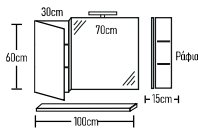

BOX 100cm Ceramic