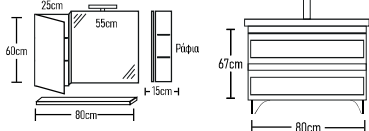

Zeus 80cm Ceramic

	ROOT	GLOSSY	LAMINATE
Βάση 80cm με νιπιάρα BOLERO:	670 €	650 €	575 €
Καθρέπτης σύνθεση μονή 80cm:	195 €	187 €	170 €
Φωτιστικό LED:	43 €	43 €	43 €
Ποδηράκια τρίγωνα 2 τεμάχια:	40 €	40 €	40 €
Σύνολο:	948 €	920 €	828 €
	ROOT	GLOSSY	LAMINATE
Βάση 80cm με νιπιάρα FRAME/VIVACE:	750 €	730 €	655 €
Σύνολο:	1028 €	1000 €	908 €