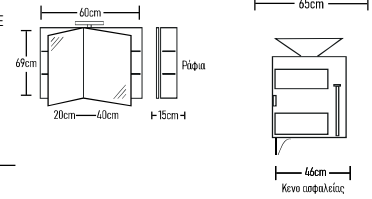

ROOT	GLOSSY	LAMINATE
710 €	690 €	615 €
230 €	219 €	193 €
130 €	130 €	130 €
43 €	43 €	43 €
40 €	40 €	40 €
1153 €	1122 €	1021 €