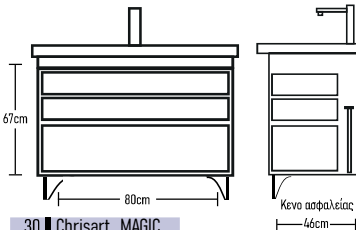

Magic 80cm Ceramica

	ROOT	GLOSSY	LAMINATE
Βάση 80cm με νιπτήρα BOLERO:	670 €	650 €	575 €
Κρυφοντούλαπο CLASSIC 80cm	206 €	194 €	170 €
Φωτιστικά LED	43 €	43 €	43 €
Ποδαρικά τρίγωνα 2 τεμάχια:	40 €	40 €	40 €
Σύνολο:	959 €	927 €	828 €

	ROOT	GLOSSY	LAMINATE
Βάση 80cm με νιπτήρα FRAME/VIVACE:	750 €	730 €	655 €
Κρυφοντούλαπο CLASSIC 80cm	206 €	194 €	170 €
Φωτιστικά LED	43 €	43 €	43 €
Ποδαρικά τρίγωνα 2 τεμάχια:	40 €	40 €	40 €
Σύνολο:	1039 €	1007 €	908 €

30 | Chrisart MAGIC

Κενο ασφαλείας
46cm