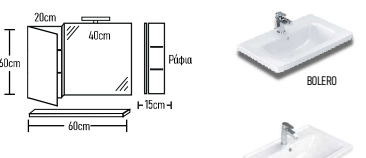

ROOT	GLOSSY	LAMINATE
Βάση 65cm με νιπτήρα BOLERO	490 €	470 €	389 €
Καθρέπτης Φ64D	179 €	165 €	150 €
Φωτιστικό LED	43 €	43 €	43 €
Ποδηλατικά τρίγωνα 2 τεμάχια	40 €	40 €	40 €
Σύνολο:	752 €	718 €	622 €
	ROOT	GLOSSY	LAMINATE
Βάση 65cm με νιπτήρα FRAME	570 €	570 €	449 €
Σύνολο:	832 €	818 €	702 €