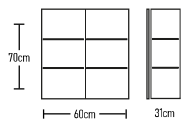

Ερμάριο πλυντηρίου 60x70x31cm
ROOT 250 €   GLOSSY 230 €   LAMINATE 170 €