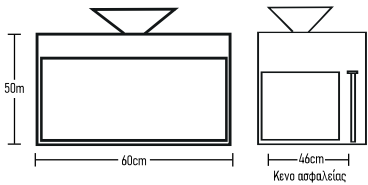

Famous 65cm HPL

	ROOT	GLOSSY	LAMINATE
Βάση 65cm με καπάκι HPL:	490 €	460 €	400 €
Καθρέπτης Φ60:	140 €	140 €	140 €
Νιπτήρας ZERO 1 τεμάχιο:	130 €	130 €	130 €
Φωτιστικό LED:	43 €	43 €	43 €
Σύνολο:	803 €	773 €	713 €