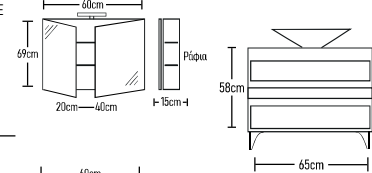

Zeus 65cm HPL

ROOT	GLOSSY	LAMINATE
710 €	690 €	615 €
187 €	174 €	150 €
130 €	130 €	130 €
43 €	43 €	43 €
40 €	40 €	40 €
1110 €	1077 €	978 €