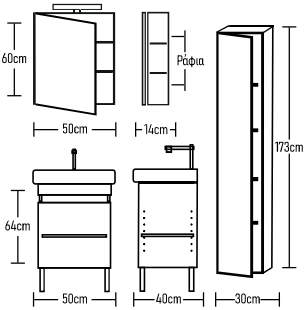

Como DURU 50x40

Como Duru 50x40

	ROOT	GLOSSY	LAMINATE
Βάση κρεμαστή 50cm με νιπτήρα:	300 €	289 €	240 €
Καθρέπτης 50x60	170 €	159 €	137 €
Φωτιστικό LED:	43 €	43 €	43 €
Ποδαράκια Classic 4 τεμάχια:	17 €	17 €	17 €
Σύνολο:	530 €	508 €	437 €

Στήλη Duru κρεμαστή: LAMINATE 180 €