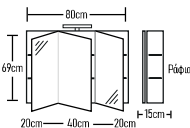

Κρυφοντούλαπο Xmast 80cm
Φωτιστικό LED:

ROOT	GLOSSY	LAMINATE
269 €	257 €	233 €
43 €