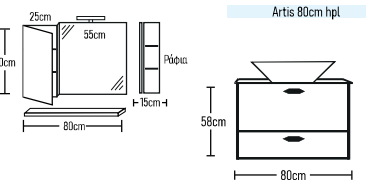

Artis 80cm hpl

	ROOT	GLOSSY	LAMINATE
Βάση 80cm με καπάκι HPL:	600 €	580 €	500 €
Καθρέπτης σύνθεση μονή 80cm:	195 €	167 €	170 €
Νεκρά ZERO 1 τεμάχιο:	130 €	130 €	130 €
Φωτιστικό LED:	43 €	43 €	43 €
Ποδαρώνια τρίγωνα 2 τεμάχια:	40 €	40 €	40 €
Σύνολο:	1008 €	980 €	883 €