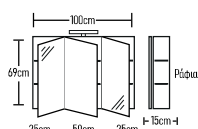

ROOT	GLOSSY	LAMINATE
Βάση 100cm με νιπτήρια BOLLER®	420 €	400 €	320 €
Κρυφονιπιάκι Xmasst 100cm	289 €	282 €	253 €
Οπισθητικό LED	43 €	43 €	43 €
Πολυαρώματα Classic & τεμάχια:	17 €	17 €	17 €
Σύνολο:	769 €	742 €	613 €
	ROOT	GLOSSY	LAMINATE
Βάση 100cm με νιπτήρια FRAME	500 €	480 €	400 €
Σύνολο:	849 €	829 €	719 €