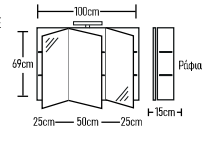

ROOT	GLOSSY	LAMINATE
Βάση 100cm με νιπτήρα BOLER0:	690 €	670 €	605 €
Καθρέπτης OBAA 80x50cm:	160 €	160 €	160 €
Φωτιστικό LED:	43 €	43 €	43 €
Ποδαρικά τρίγωνα 2 τεμάχια:	40 €	40 €	40 €
Σύνολο:	933 €	913 €	848 €
	ROOT	GLOSSY	LAMINATE
Βάση 100cm με νιπτήρα FRAME:	770 €	750 €	685 €
Σύνολο:	1013 €	993 €	928 €