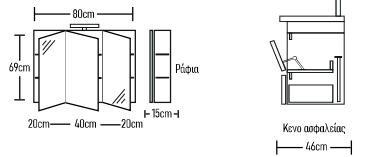

	ROOT	GLOSSY	LAMINATE
Βάση 80cm με νεκρά BOLER0:	520 €	500 €	420 €
Καθρέπτης σύνθεση Xmas 80cm:	269 €	237 €	233 €
Φωτιστικό LED:	43 €	43 €	43 €
Ποδαρώνια τρίγωνα 2 τεμάχια:	40 €	40 €	40 €
Σύνολο:	872 €	840 €	736 €
	ROOT	GLOSSY	LAMINATE
Βάση 80cm με νεκρά FRAME/WVACE:	600 €	580 €	530 €
Σύνολο:	952 €	920 €	816 €