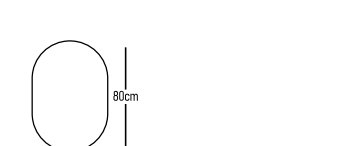

Magic 80cm Ceramica

	ROOT	GLOSSY	LAMINATE
Βάση 80cm με νιπτήρα BOLERO:	670 €	650 €	575 €
Καθρέπτης Φ70	150 €	150 €	150 €
Φωτιστικό LED	43 €	43 €	43 €
Ποδηλατικά τρίγωνα 2 τεμάχια	40 €	40 €	40 €
Σύνολο:	903 €	883 €	808 €
	ROOT	GLOSSY	LAMINATE
Βάση 80cm με νιπτήρα FRAME-VIVACE:	750 €	730 €	655 €
Σύνολο:	983 €	963 €	888 €

	ROOT	GLOSSY	LAMINATE
Βάση 80cm με νιπτήρα BOLERO:	670 €	650 €	575 €
Κρυφοντυλιωτο Xmasst 80cm:	269 €	257 €	233 €
Φωτιστικό LED	43 €	43 €	43 €
Ποδηλατικά τρίγωνα 2 τεμάχια	40 €	40 €	40 €
Σύνολο:	1022 €	990 €	891 €
	ROOT	GLOSSY	LAMINATE
Βάση 80cm με νιπτήρα FRAME-VIVACE:	750 €	730 €	655 €
Σύνολο:	1102 €	1070 €	971 €

	ROOT	GLOSSY	LAMINATE
Βάση 80cm με νιπτήρα BOLERO:	670 €	650 €	575 €
Καθρέπτης σύνθεση μονή 80cm:	195 €	187 €	170 €
Φωτιστικό LED	43 €	43 €	43 €
Ποδηλατικά τρίγωνα 2 τεμάχια	40 €	40 €	40 €
Σύνολο:	948 €	920 €	828 €
	ROOT	GLOSSY	LAMINATE
Βάση 80cm με νιπτήρα FRAME-VIVACE:	750 €	730 €	655 €
Σύνολο:	1028 €	1000 €	908 €

	ROOT	GLOSSY	LAMINATE
Βάση 80cm με νιπτήρα BOLERO:	670 €	650 €	575 €
Καθρέπτης ΟΒΑΛ 80x50cm:	160 €	160 €	160 €
Φωτιστικό LED	43 €	43 €	43 €
Ποδηλατικά τρίγωνα 2 τεμάχια	40 €	40 €	40 €
Σύνολο:	913 €	893 €	818 €
	ROOT	GLOSSY	LAMINATE
Βάση 80cm με νιπτήρα FRAME-VIVACE:	750 €	730 €	655 €
Σύνολο:	993 €	973 €	898 €

Magic 80cm HPL

	ROOT	GLOSSY	LAMINATE
Βάση 80cm με καπάκι HPL:	750 €	730 €	655 €
Καθρέπτης Φ70	150 €	150 €	150 €
Νιπτήρας ZERO 1 τεμάχιο:	130 €	130 €	130 €
Φωτιστικό LED	43 €	43 €	43 €
Ποδηλατικά τρίγωνα 2 τεμάχια	40 €	40 €	40 €
Σύνολο:	1113 €	1093 €	1018 €

	ROOT	GLOSSY	LAMINATE
Βάση 80cm με καπάκι HPL:	750 €	730 €	655 €
Κρυφοντυλιωτο Xmasst 80cm:	269 €	257 €	233 €
Νιπτήρας ZERO 1 τεμάχιο:	130 €	130 €	130 €
Φωτιστικό LED	43 €	43 €	43 €
Ποδηλατικά τρίγωνα 2 τεμάχια	40 €	40 €	40 €
Σύνολο:	1232 €	1200 €	1101 €