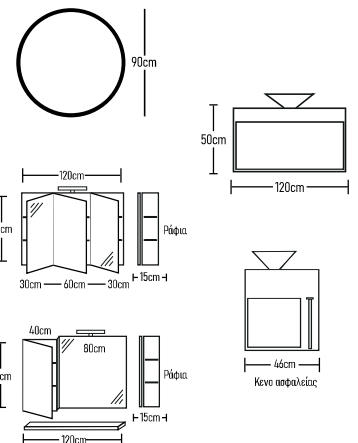

Famous 100cm HPL

	ROOT	GLOSSY	LAMINATE
Βάση 100cm με καπίνα HPL:	570 €	540 €	480 €
Καθρέπτης Φ90:	160 €	160 €	160 €
Νιπτήρας ZERO 1 τεμάχιο:	130 €	130 €	130 €
Φωτιστικό LED:	43 €	43 €	43 €
Σύνολο:	903 €	873 €	813 €

	ROOT	GLOSSY	LAMINATE
Βάση 100cm με καπίνα HPL:	570 €	540 €	480 €
Κρυφοντουλάκι CLASSIC 100cm:	226 €	219 €	190 €
Νιπτήρας ZERO 1 τεμάχιο:	130 €	130 €	130 €
Φωτιστικό LED:	43 €	43 €	43 €
Σύνολο:	969 €	932 €	843 €

	ROOT	GLOSSY	LAMINATE
Βάση 100cm με καπίνα HPL:	570 €	540 €	480 €
Καθρέπτης σύνθεση μονή 100cm:	245 €	229 €	210 €
Νιπτήρας ZERO 1 τεμάχιο:	130 €	130 €	130 €
Φωτιστικό LED:	43 €	43 €	43 €
Σύνολο:	988 €	942 €	863 €

	ROOT	GLOSSY	LAMINATE
Βάση 100cm με καπίνα HPL:	570 €	540 €	480 €
Καθρέπτης OBAA 80x50cm:	160 €	160 €	160 €
Νιπτήρας ZERO 1 τεμάχιο:	130 €	130 €	130 €
Φωτιστικό LED:	43 €	43 €	43 €
Σύνολο:	903 €	873 €	813 €

Famous 120cm HPL

	ROOT	GLOSSY	LAMINATE
Βάση 120cm με καπίνα HPL:	620 €	580 €	520 €
Καθρέπτης Φ90:	160 €	160 €	160 €
Νιπτήρας ZERO 1 τεμάχιο:	130 €	130 €	130 €
Φωτιστικό LED:	43 €	43 €	43 €
Σύνολο:	953 €	913 €	853 €

	ROOT	GLOSSY	LAMINATE
Βάση 120cm με καπίνα HPL:	620 €	580 €	520 €
Κρυφοντουλάκι Xmasst 120cm:	309 €	299 €	270 €
Νιπτήρας ZERO 1 τεμάχιο:	130 €	130 €	130 €
Φωτιστικό LED:	43 €	43 €	43 €
Σύνολο:	1102 €	1052 €	963 €

	ROOT	GLOSSY	LAMINATE
Βάση 120cm με καπίνα HPL:	620 €	580 €	520 €
Καθρέπτης σύνθεση μονή 120cm:	319 €	299 €	275 €
Νιπτήρας ZERO 1 τεμάχιο:	130 €	130 €	130 €
Φωτιστικό LED:	43 €	43 €	43 €
Σύνολο:	1112 €	1052 €	968 €

	ROOT	GLOSSY	LAMINATE
Βάση 120cm με καπίνα HPL:	620 €	580 €	520 €
Καθρέπτης OBAA 80x50cm:	160 €	160 €	160 €
Νιπτήρας ZERO 1 τεμάχιο:	130 €	130 €	130 €
Φωτιστικό LED:	43 €	43 €	43 €
Σύνολο:	953 €	913 €	853 €

ZERO