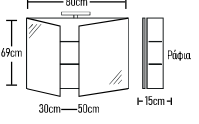

ROOT	GLOSSY	LAMINATE
Βάση 80cm με καπάκι HPL:	730 €	700 €	610 €
Κρυφονεώλιανο CLASSIC 80cm:	226 €	194 €	170 €
Νιπτήρας ZERO 1 τεμάχιο:	130 €	130 €	130 €
Φωτιστικό LED:	43 €	43 €	43 €
Ποδαρμένα τρίγωνα 2 τεμάχια:	40 €	40 €	40 €
Σύνολο:	1149 €	1107 €	993 €