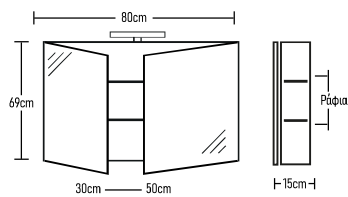

STAR 80cm HPL

	ROOT	GLOSSY	LAMINATE
Βάση 80cm με καπάκι HPL:	626 €	606 €	546 €
Κρυφοντούλαπο CLASSIC 80cm	206 €	194 €	170 €
Νιπτήρας ZERO 1 τεμάχια:	130 €	130 €	130 €
Φωτιστικά LED:	43 €	43 €	43 €
Ποδαράκια τρίγωνα 2 τεμάχια:	40 €	40 €	40 €
Σύνολο:	1045 €	1013 €	929 €

	ROOT	GLOSSY	LAMINATE
Στήλη N4 κρεμαστή 173x30x31cm	290 €	280 €	200 €
Στήλη N4 κρεμαστή 173x35x31cm	296 €	289 €	210 €
Στήλη N4 κρεμαστή 173x40x31cm	305 €	295 €	220 €