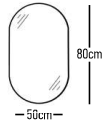

BOX 100cm Ceramic