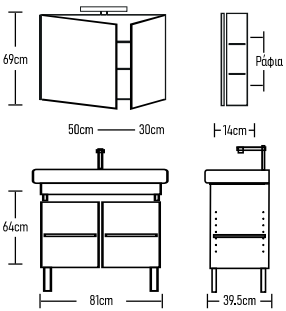

Como Sempre 81x39.5

Como Sempre 81x39.5

	ROOT	GLOSSY	LAMINATE
Βάση κρεμαστή 81cm με νιπτήρα:	370 €	350 €	289 €
Καθρέπτης 80x60	206 €	194 €	170 €
Φωτιστικό LED:	43 €	43 €	43 €
Ποδαράκια Classic 4 τεμάχια:	17 €	17 €	17 €
Σύνολο:	636 €	604 €	519 €