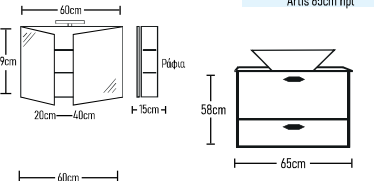

Artis 65cm hpl

	ROOT	GLOSSY	LAMINATE
Βάση 65cm με καπίνο HPL	580 €	560 €	480 €
Κρυφοντουλάκι CLASSIC 60cm	187 €	174 €	150 €
Νιπτήρας ZERO 1 τεμάχιο	130 €	130 €	130 €
Φωτιστικό LED	43 €	43 €	43 €
Ποδηλατικά τρίγωνα 2 τεμάχια	40 €	40 €	40 €
Σύνολο:	980 €	947 €	843 €