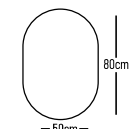

ROOT	GLOSSY	LAMINATE
Βάση 65cm με καπάκι HPL:	385 €	365 €	305 €
Καθρέπτης OVAL 80x50cm:	160 €	160 €	160 €
Νιπτήρας ZERO 1 τεμάχιο:	130 €	130 €	130 €
Φωτιστικό LED:	43 €	43 €	43 €
Ποδαράκια τρίγωνα 2 τεμάχια:	40 €	40 €	40 €
Σύνολο:	758 €	738 €	678 €