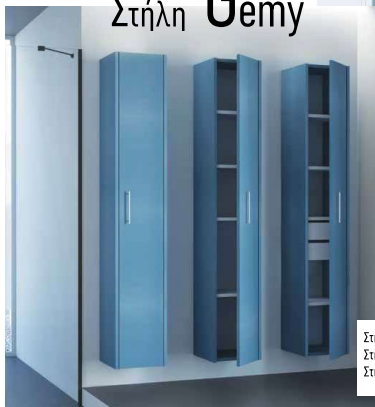

Στήλη Zeus

	ROOT	GLOSSY	LAMINATE
Στήλη Zeus κρεμαστή 173x30x31cm	313 €	303 €	233 €
Στήλη Zeus κρεμαστή 173x35x31cm	320 €	313 €	244 €
Στήλη Zeus κρεμαστή 173x40x31cm	327 €	318 €	253 €

Στήλη Gemy

	ROOT	GLOSSY	LAMINATE
Στήλη Gemy κρεμαστή 173x30x31cm	313 €	303 €	233 €
Στήλη Gemy κρεμαστή 173x35x31cm	320 €	313 €	244 €
Στήλη Gemy κρεμαστή 173x40x31cm	327 €	318 €	253 €