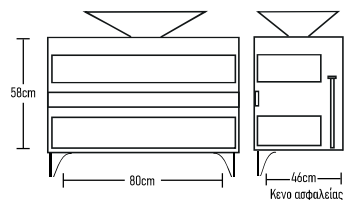

STAR 80cm HPL

	ROOT	GLOSSY	LAMINATE
Βάση 80cm με καπάκι HPL:	626 €	606 €	546 €
Κρυφοντούλαπο CLASSIC 80cm	206 €	194 €	170 €
Νιπτήρας ZERO 1 τεμάχια:	130 €	130 €	130 €
Φωτιστικά LED:	43 €	43 €	43 €
Ποδαράκια τρίγωνα 2 τεμάχια:	40 €	40 €	40 €
Σύνολο:	1045 €	1013 €	929 €

	ROOT	GLOSSY	LAMINATE
Στήλη N4 κρεμαστή 173x30x31cm	290 €	280 €	200 €
Στήλη N4 κρεμαστή 173x35x31cm	296 €	289 €	210 €
Στήλη N4 κρεμαστή 173x40x31cm	305 €	295 €	220 €