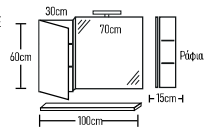

ROOT	GLOSSY	LAMINATE
Βάση 100cm με νιπτήρα BOLER0:	690 €	670 €	605 €
Καθρέπτης OBAA 80x50cm:	160 €	160 €	160 €
Φωτιστικό LED:	43 €	43 €	43 €
Ποδαρικά τρίγωνα 2 τεμάχια:	40 €	40 €	40 €
Σύνολο:	933 €	913 €	848 €
	ROOT	GLOSSY	LAMINATE
Βάση 100cm με νιπτήρα FRAME:	770 €	750 €	685 €
Σύνολο:	1013 €	993 €	928 €