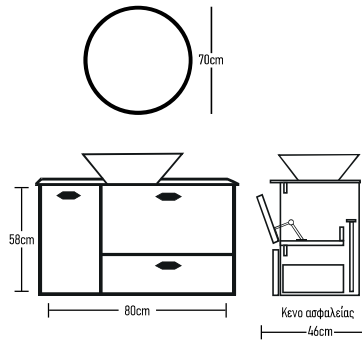

Lon 80cm HPL

	ROOT	GLOSSY	LAMINATE
Βάση 80cm με καπάκι HPL:	730 €	700 €	610 €
Καθρέπτης Ø70:	150 €	150 €	150 €
Νιπτήρας 1 τεμάχια:	130 €	130 €	130 €
Φωτιστικό LED:	43 €	43 €	43 €
Ποδαράκια τρίγωνα 2 τεμάχια:	40 €	40 €	40 €
Σύνολο:	1093 €	1063 €	973 €

	ROOT	GLOSSY	LAMINATE
Στήλη Lon κρεμαστή 173x30x31cm:	313 €	303 €	233 €
Στήλη Lon κρεμαστή 173x35x31cm:	320 €	313 €	244 €
Στήλη Lon κρεμαστή 173x40x31cm:	327 €	318 €	253 €