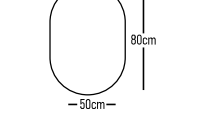

ROOT	GLOSSY	LAMINATE
Βάση 80cm με καπάκι HPL:	730 €	700 €	610 €
Καθρέπτης GBAA Ø70x80cm:	160 €	160 €	160 €
Νιπτήρας ZERO 1 τεμάχιο:	130 €	130 €	130 €
Φωτιστικό LED:	43 €	43 €	43 €
Ποδαρμένα τρίγωνα 2 τεμάχια:	40 €	40 €	40 €
Σύνολο:	1103 €	1073 €	963 €