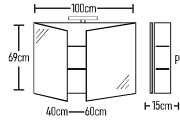

BOX 100cm Ceramic