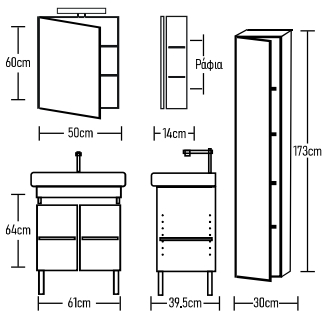

Como Sempre 61x39,5

Como Sempre 61x39,5

	ROOT	GLOSSY	LAMINATE
Βάση κρεμαστή 61cm με νιπτήρα:	315 €	299 €	260 €
Καθρέπτης 50x60	170 €	159 €	137 €
Φωτιστικό LED:	43 €	43 €	43 €
Ποδαράκια Classic 4 τεμάχια:	17 €	17 €	17 €
Σύνολο:	545 €	518 €	457 €

Στήλη Duru κρεμαστή:

LAMINATE
180 €