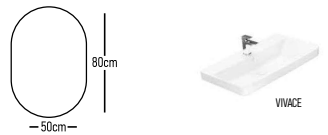

ROOT	GLOSSY	LAMINATE
Βάση 80cm με νετρίρα BOLERO:	600 €	575 €	529 €
Καθρέπτης OBAA 80x50cm:	160 €	160 €	160 €
Φωτιστικό LED	43 €	43 €	43 €
Πεδιερώνια τρίγωνα 2 τεμάχια:	40 €	40 €	40 €
Σύνολο:	843 €	818 €	772 €
	ROOT	GLOSSY	LAMINATE
Βάση 80cm με νετρίρα FRAME/WIACE:	680 €	655 €	609 €
Σύνολο:	923 €	898 €	852 €