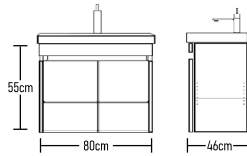

GLOSSY

Βάση 80cm με ντιπέρα BOLERO:
Κρυφοντούλαπο CLASSIC 80cm:
Φωτιστικό LED:

Σύνολο: 470 €

GLOSSY

Βάση 80cm με ντιπέρα FRAME:
Κρυφοντούλαπο CLASSIC 80cm:
Φωτιστικό LED:

Σύνολο: 550 €

Series Famous

Schwarz