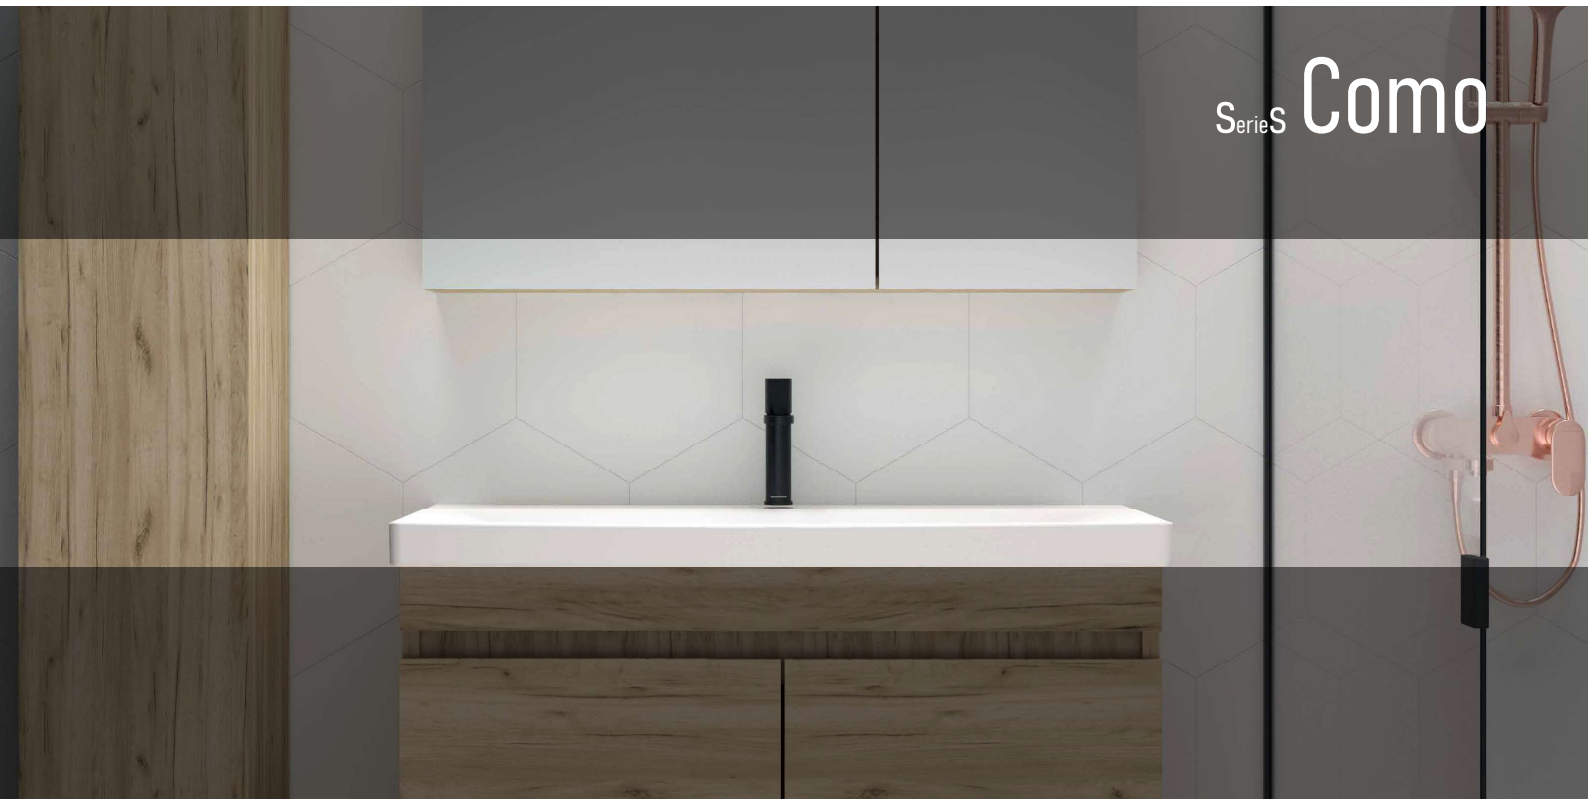

Series **Como**