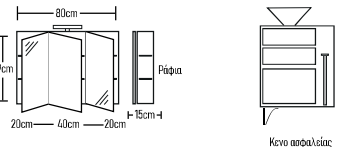

ROOT	GLOSSY	LAMINATE
Βάση 80cm με καπάκι HPL:	750 €	730 €	655 €
Κρυφοντυλιωτο Xmasst 80cm:	269 €	257 €	233 €
Νιπτήρας ZERO 1 τεμάχιο:	130 €	130 €	130 €
Φωτιστικό LED	43 €	43 €	43 €
Ποδηλατικά τρίγωνα 2 τεμάχια	40 €	40 €	40 €
Σύνολο:	1232 €	1200 €	1101 €