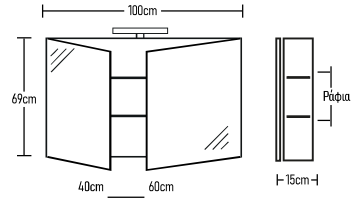

Zeus 100cm HPL

	ROOT	GLOSSY	LAMINATE
Βάση 100cm με καπάκι HPL:	790 €	770 €	705 €
Κρυφοντούλαπο CLASSIC 100cm:	226 €	219 €	190 €
Νιπτήρας 1 τεμάχια:	130 €	130 €	130 €
Φωτιστικά LED:	43 €	43 €	43 €
Ποδαράκια τρίγωνα 2 τεμάχια:	40 €	40 €	40 €
Σύνολο:	1229 €	1202 €	1108 €
	ROOT	GLOSSY	LAMINATE
Στήλη Zeus κρεμαστή 113x30x31cm	313 €	303 €	233 €
Στήλη Zeus κρεμαστή 113x35x31cm	320 €	313 €	244 €
Στήλη Zeus κρεμαστή 113x40x31cm	327 €	318 €	253 €

ZEUS Chrisart || 67