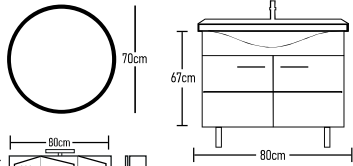

Gemy 80cm Ceramica

	ROOT	GLOSSY	LAMINATE
Βάση Gemy 80cm με νιττήρα:	370 €	355 €	270 €
Κρυφοντούλαπο CLASSIC 80cm:	206 €	194 €	170 €
Φωτιστικό LED:	43 €	43 €	43 €
Ποδαράκια CLASSIC 4 τεμάχια:	17 €	17 €	17 €
Σύνολο:	636 €	609 €	500 €

	ROOT	GLOSSY	LAMINATE
Βάση Gemy 80cm με νιττήρα:	370 €	355 €	270 €
Καθρέπτης Ø70cm:	150 €	150 €	150 €
Φωτιστικό LED:	43 €	43 €	43 €
Ποδαράκια CLASSIC 4 τεμάχια:	17 €	17 €	17 €
Σύνολο:	580 €	565 €	480 €