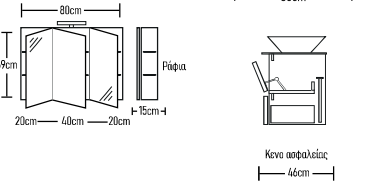

ROOT	GLOSSY	LAMINATE
Βάση 80cm με καπάκι HPL:	600 €	580 €	500 €
Καθρέπτης ΦΥΟ:	269 €	257 €	233 €
Νεκρά ZERO 1 τεμάχιο:	130 €	130 €	130 €
Φωτιστικό LED:	43 €	43 €	43 €
Ποδαρώνια τρίγωνα 2 τεμάχια:	40 €	40 €	40 €
Σύνολο:	1082 €	1050 €	946 €