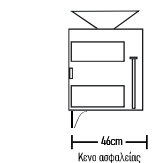

ROOT	GLOSSY	LAMINATE
Βάση 100cm με καπίνο HPL:	790 €	770 €	705 €
Κρυφοντούλατο Xmasst 100cm:	289 €	282 €	253 €
Νιπτήρας ZERO 1 τεμάχιο:	130 €	130 €	130 €
Φωτιστικό LED:	43 €	43 €	43 €
Ποδαρικά τρίγωνα 2 τεμάχια:	40 €	40 €	40 €
Σύνολο:	1292 €	1265 €	1171 €