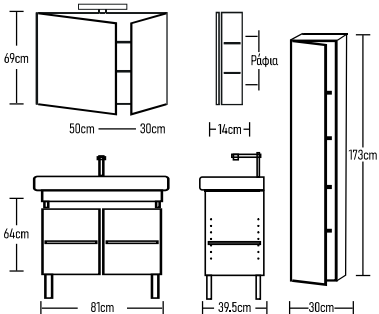

Sempre 81x39.5cm

Sempre 81x39.5cm

Βάση κρεμαστή 81cm χωρίς νιπτήρα:	145 €	
Νιπτήρας Sempre 81x39.5cm:	115 €	
Καθρέπτης Sempre	770 €	K001 ice grey
Φωτιστικό LED:	43 €	K002 tzalili
Ποδαράκια Classic 4 τεμάχια:	17 €	K008 teak
Σύνολο:	490 €	
Στήλη Sempre κρεμαστή:	178 €	

Special DEAL
Βάση κρεμαστή 81x39.5cm με νιπτήρα και καθρέπτη 358 €
Φωτιστικό LED: 43 €
Ποδαράκια Classic 4 τεμάχια: 17 €

K002 Tzalili   K001 Ice grey   K008 Teak