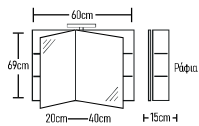

Como 65x45

	ROOT	GLOSSY	LAMINATE
Βάση 65cm με νιπτήρα BOLERO:	350 €	330 €	270 €
Καθρέπτης Φ60:	140 €	140 €	140 €
Φωτιστικό LED:	43 €	43 €	43 €
Ποδαράκια Classic 4 τεμάχια:	17 €	17 €	17 €
Σύνολο:	550 €	530 €	470 €

	ROOT	GLOSSY	LAMINATE
Βάση 65cm με νιπτήρα FRAME:	430 €	410 €	350 €
Καθρέπτης Φ60:	140 €	140 €	140 €
Φωτιστικό LED:	43 €	43 €	43 €
Ποδαράκια Classic 4 τεμάχια:	17 €	17 €	17 €
Σύνολο:	630 €	610 €	540 €

Como 65x45