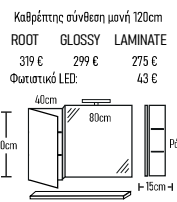

Καθρέπτης σύνθεση

Καθρέπτης σύνθεση μονή 60cm: Φωτιστικό LED:	ROOT	GLOSSY	LAMINATE
	179 €	165 €	150 €
	43 €		

Καθρέπτης σύνθεση μονή 70cm: Φωτιστικό LED:	ROOT	GLOSSY	LAMINATE
	185 €	175 €	159 €
	43 €		

Καθρέπτης σύνθεση μονή 80cm: Φωτιστικό LED:	ROOT	GLOSSY	LAMINATE
	195 €	187 €	170 €
	43 €		

Καθρέπτης σύνθεση μονή 90cm: Φωτιστικό LED:	ROOT	GLOSSY	LAMINATE
	219 €	209 €	190 €
	43 €		

Καθρέπτης σύνθεση μονή 100cm: Φωτιστικό LED:	ROOT	GLOSSY	LAMINATE
	245 €	229 €	210 €
	43 €		

178 | Chrisart ΣΥΝΘΕΣΗ