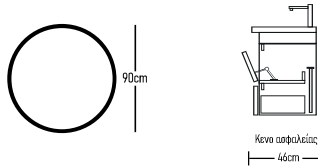

Lon 100cm Ceramic

	ROOT	GLOSSY	LAMINATE
Βάση 100cm με νιπτήρα BOLER0:	670 €	650 €	550 €
Καθρέπτης ΦΡ0:	226 €	219 €	190 €
Φωτιστικό LED:	43 €	43 €	43 €
Ποδαρικά τρίγωνα 2 τεμάχια:	40 €	40 €	40 €
Σύνολο:	979 €	952 €	823 €
	ROOT	GLOSSY	LAMINATE
Βάση 100cm με νιπτήρα FRAME:	750 €	730 €	630 €
Σύνολο:	1059 €	1032 €	903 €

	ROOT	GLOSSY	LAMINATE
Βάση 100cm με νιπτήρα BOLER0:	670 €	650 €	550 €
Καθρέπτης ΦΡ0:	160 €	160 €	160 €
Φωτιστικό LED:	43 €	43 €	43 €
Ποδαρικά τρίγωνα 2 τεμάχια:	40 €	40 €	40 €
Σύνολο:	913 €	893 €	793 €
	ROOT	GLOSSY	LAMINATE
Βάση 100cm με νιπτήρα FRAME:	750 €	730 €	630 €
Σύνολο:	993 €	973 €	873 €

	ROOT	GLOSSY	LAMINATE
Βάση 100cm με νιπτήρα BOLER0:	670 €	650 €	550 €
Καθρέπτης σύνθεση μονή 100cm:	245 €	229 €	210 €
Φωτιστικό LED:	43 €	43 €	43 €
Ποδαρικά τρίγωνα 2 τεμάχια:	40 €	40 €	40 €
Σύνολο:	998 €	962 €	843 €
	ROOT	GLOSSY	LAMINATE
Βάση 100cm με νιπτήρα FRAME:	750 €	730 €	630 €
Σύνολο:	1078 €	1042 €	923 €

	ROOT	GLOSSY	LAMINATE
Βάση 100cm με νιπτήρα BOLER0:	670 €	650 €	550 €
Καθρέπτης OBAA 80x30cm:	160 €	160 €	160 €
Φωτιστικό LED:	43 €	43 €	43 €
Ποδαρικά τρίγωνα 2 τεμάχια:	40 €	40 €	40 €
Σύνολο:	913 €	893 €	793 €
	ROOT	GLOSSY	LAMINATE
Βάση 100cm με νιπτήρα FRAME:	750 €	730 €	630 €
Σύνολο:	993 €	973 €	873 €

	ROOT	GLOSSY	LAMINATE
Βάση 100cm με κατάνη HPL:	770 €	750 €	650 €
Κρεφοντοπλατο CLASSIC 100cm:	226 €	219 €	190 €
Νιπτήρας ZERO 1 τεμάχιο:	130 €	130 €	130 €
Φωτιστικό LED:	43 €	43 €	43 €
Ποδαρικά τρίγωνα 2 τεμάχια:	40 €	40 €	40 €
Σύνολο:	1209 €	1182 €	1053 €

	ROOT	GLOSSY	LAMINATE
Βάση 100cm με κατάνη HPL:	770 €	750 €	650 €
Καθρέπτης σύνθεση μονή 100cm:	289 €	282 €	253 €
Νιπτήρας ZERO 1 τεμάχιο:	130 €	130 €	130 €
Φωτιστικό LED:	43 €	43 €	43 €
Ποδαρικά τρίγωνα 2 τεμάχια:	40 €	40 €	40 €
Σύνολο:	1272 €	1245 €	1056 €