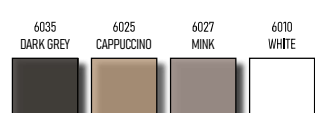

GLOSSY

Βάση 80cm με ντιπέρα BOLERO:
Κρυφοντούλαπο CLASSIC 80cm:
Φωτιστικό LED:

Σύνολο: 470 €

GLOSSY

Βάση 80cm με ντιπέρα FRAME:
Κρυφοντούλαπο CLASSIC 80cm:
Φωτιστικό LED:

Σύνολο: 550 €

Series Famous

Schwarz