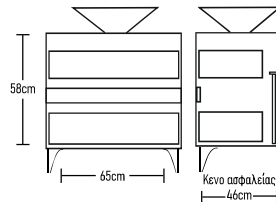

STAR 65cm HPL

	ROOT	GLOSSY	LAMINATE
Βάση 65cm με καπάκι HPL:	585 €	565 €	505 €
Καθρέπτης DBAL 80x50cm:	160 €	160 €	160 €
Νιπτήρας ZERO 1 τεμάχια:	130 €	130 €	130 €
Φωτιστικά LED:	43 €	43 €	43 €
Ποδαρικά τρίγωνα 2 τεμάχια:	40 €	40 €	40 €
Σύνολο:	958 €	938 €	878 €

Ερμάρια πλυντηρίου 70x60x31cm 250 € 230 € 170 €