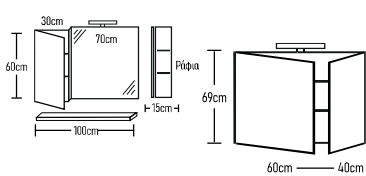

Como 100x45cm

	ROOT	GLOSSY	LAMINATE
Βάση 100cm με νιπτήρια BOLLER®	420 €	400 €	320 €
Κρυφονιπιάκι CLASSIC 100cm	228 €	219 €	190 €
Οπισθητικό LED	43 €	43 €	43 €
Πολυαρώματα Classic & τεμάχια:	17 €	17 €	17 €
Σύνολο:	706 €	679 €	570 €
	ROOT	GLOSSY	LAMINATE
Βάση 100cm με νιπτήρια FRAME	500 €	480 €	400 €
Σύνολο:	786 €	759 €	650 €

	ROOT	GLOSSY	LAMINATE
Βάση 100cm με νιπτήρια BOLLER®	420 €	400 €	320 €
Κρυφονιπιάκι Xmasst 100cm	289 €	282 €	253 €
Οπισθητικό LED	43 €	43 €	43 €
Πολυαρώματα Classic & τεμάχια:	17 €	17 €	17 €
Σύνολο:	769 €	742 €	613 €
	ROOT	GLOSSY	LAMINATE
Βάση 100cm με νιπτήρια FRAME	500 €	480 €	400 €
Σύνολο:	849 €	829 €	719 €

	ROOT	GLOSSY	LAMINATE
Βάση 100cm με νιπτήρια BOLLER®	420 €	400 €	320 €
Καθίσματος σύνδεση μονή 100cm	245 €	229 €	210 €
Οπισθητικό LED	43 €	43 €	43 €
Πολυαρώματα Classic & τεμάχια:	17 €	17 €	17 €
Σύνολο:	725 €	689 €	590 €
	ROOT	GLOSSY	LAMINATE
Βάση 100cm με νιπτήρια FRAME	500 €	480 €	400 €
Σύνολο:	805 €	769 €	670 €