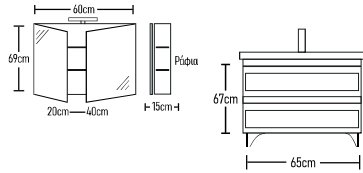

Zeus 65cm Ceramica

ROOT	GLOSSY	LAMINATE
630 €	610 €	535 €
187 €	174 €	150 €
43 €	43 €	43 €
40 €	40 €	40 €
900 €	867 €	768 €
ROOT	GLOSSY	LAMINATE
710 €	690 €	615 €
980 €	947 €	848 €