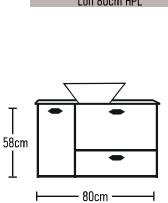

Lon 80cm HPL

	ROOT	GLOSSY	LAMINATE
Βάση 80cm με καπάκι HPL:	730 €	700 €	610 €
Καθρέπτης σύνθεση μονή 80cm:	195 €	167 €	170 €
Νιπτήρας ZERO 1 τεμάχιο:	130 €	130 €	130 €
Φωτιστικό LED:	43 €	43 €	43 €
Ποδαρμένα τρίγωνα 2 τεμάχια:	40 €	40 €	40 €
Σύνολο:	1138 €	1100 €	993 €