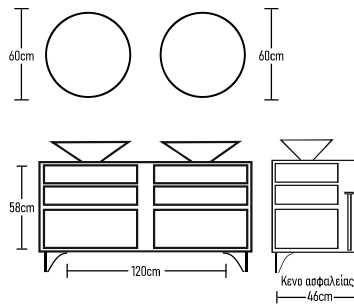

Magic 120cm HPL

	ROOT	GLOSSY	LAMINATE
Βάση 120cm με καπάκι HPL:	890 €	870 €	795 €
Καθρέπτης Φ60 2 τεμάχια:	280 €	280 €	280 €
Νιπτήρας ZERO 2 τεμάχια:	260 €	260 €	260 €
Φατιστικό LED:	43 €	43 €	43 €
Ποδαράκια τρίγωνα 2 τεμάχια:	40 €	40 €	40 €
Σύνολο:	1513 €	1493 €	1418 €

	ROOT	GLOSSY	LAMINATE
Στήλη Magic κρεμαστή 173x30x31cm	313 €	303 €	233 €
Στήλη Magic κρεμαστή 173x35x31cm	320 €	313 €	244 €
Στήλη Magic κρεμαστή 173x40x31cm	327 €	318 €	253 €