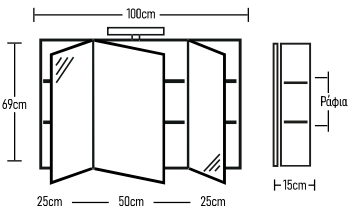

Famous 100cm HPL

	ROOT	GLOSSY	LAMINATE
Βάση 100cm με καπάκι HPL:	570 €	540 €	480 €
Κρυφοντούλατο Xmas 100cm:	289 €	282 €	253 €
Νιπτήρας ZERO 1 τεμάχιο:	130 €	130 €	130 €
Φωτιστικό LED:	43 €	43 €	43 €
Σύνολο:	1032 €	995 €	906 €