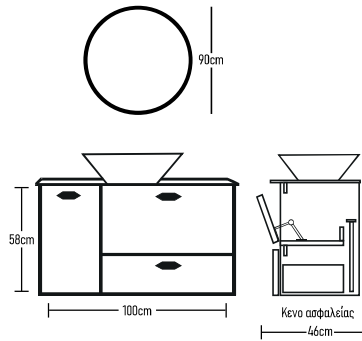

Lon 100cm HPL

	ROOT	GLOSSY	LAMINATE
Βάση 100cm με καπάκι HPL:	770 €	750 €	650 €
Καθρέπτης Φ90:	160 €	160 €	160 €
Νιπτήρας 1 τεμάχια:	130 €	130 €	130 €
Φωτιστικό LED:	43 €	43 €	43 €
Ποδαράκια τρίγωνα 2 τεμάχια:	40 €	40 €	40 €
Σύνολο:	1143 €	1123 €	1023 €
	ROOT	GLOSSY	LAMINATE
Στήλη Lon κρεμαστή 173x30x31cm:	313 €	303 €	233 €
Στήλη Lon κρεμαστή 173x35x31cm:	320 €	313 €	244 €
Στήλη Lon κρεμαστή 173x40x31cm:	327 €	318 €	253 €