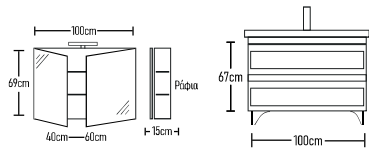

Zeus 100cm Ceramic

	ROOT	GLOSSY	LAMINATE
Βάση 100cm με νιπτήρια BOLERO:	690 €	670 €	605 €
Κρυφοντούλατο CLASSIC 100cm:	226 €	219 €	190 €
Φωτιστικό LED:	43 €	43 €	43 €
Ποδαρικά τρίγωνα 2 τεμάχια:	40 €	40 €	40 €
Σύνολο:	999 €	972 €	878 €
	ROOT	GLOSSY	LAMINATE
Βάση 100cm με νιπτήρια FRAME:	770 €	750 €	685 €
Σύνολο:	1079 €	1052 €	958 €