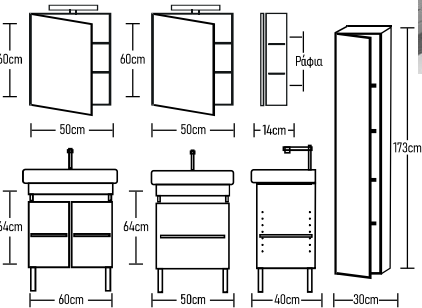

Duru 60x40cm

Duru 60x40

Βάση κρεμαστή 60cm χωρίς νιπτήρα:	124 €	
Νιπτήρας Duru 60x40cm:	101 €	398 Off white
Καθρέπτης Duru	116 €	399 Sweet dark
Φωτιστικό LED:	43 €	S010 Λευκό κλειό ματ
Ποδαράκια Classic 4 τεμάχια:	17 €	
Σύνολο:	401 €	
Στήλη Duru κρεμαστή:	178 €	

Special DEAL
Βάση κρεμαστή 60x40cm με νιπτήρα και καθρέπτη 261 €
Φωτιστικό LED: 43 €
Ποδαράκια Classic 4 τεμάχια: 17 €

398	399	S010
OFF WHITE	SWEET DARK	WHITE MATT