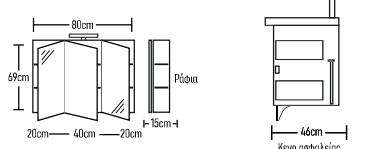

ROOT	GLOSSY	LAMINATE
Βάση 80cm με νιπιάρα BOLERO:	670 €	650 €	575 €
Κρυφοντουλάκι Xmas 80cm:	269 €	237 €	233 €
Φωτιστικό LED:	43 €	43 €	43 €
Ποδηράκια τρίγωνα 2 τεμάχια:	40 €	40 €	40 €
Σύνολο:	1022 €	990 €	891 €
	ROOT	GLOSSY	LAMINATE
Βάση 80cm με νιπιάρα FRAME/VIVACE:	750 €	730 €	655 €
Σύνολο:	1102 €	1070 €	971 €