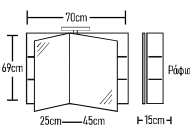

Κρυφοντούλαπο Xmast 70cm
Φωτιστικό LED:

ROOT	GLOSSY	LAMINATE
242 €	230 €	206 €
43 €