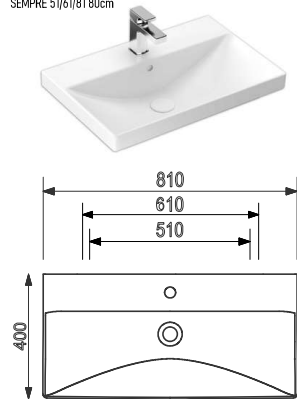

BOLERO 80cm

BOLERO 65cm

188 ■ Chrisart BOLERO / SEMPRE

VIVACE 80cm

SEMPRE 51/61/81 80cm

FRAME 100cm

FRAME 80cm

FRAME 65cm