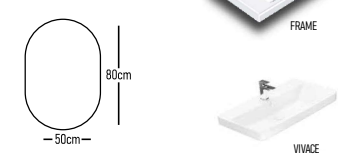

ROOT	GLOSSY	LAMINATE
Βάση 80cm με νιπτήρα BOLERO:	640 €	610 €	510 €
Καθρέπτης GBAA Ø70x80cm:	160 €	160 €	160 €
Φωτιστικό LED	43 €	43 €	43 €
Ποδαρμένα τρίγωνα 2 τεμάχια:	40 €	40 €	40 €
Σύνολο:	883 €	853 €	753 €
	ROOT	GLOSSY	LAMINATE
Βάση 80cm με νιπτήρα FRAME/VIVACE:	720 €	690 €	590 €
Σύνολο:	963 €	933 €	833 €