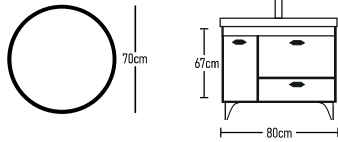

Lon 80cm Ceramic

	ROOT	GLOSSY	LAMINATE
Βάση 80cm με νιπτήρα BOLERO:	640 €	610 €	510 €
Καθρέπτης Ø70	150 €	159 €	150 €
Φωτιστικό LED	43 €	43 €	43 €
Ποδαρμένα τρίγωνα 2 τεμάχια:	40 €	40 €	40 €
Σύνολο:	873 €	843 €	743 €
	ROOT	GLOSSY	LAMINATE
Βάση 80cm με νιπτήρα FRAME/VIVACE:	720 €	690 €	590 €
Σύνολο:	953 €	923 €	823 €