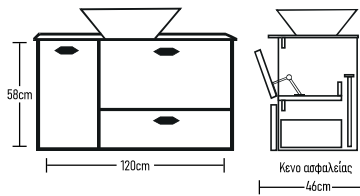

Lon 120cm HPL

	ROOT	GLOSSY	LAMINATE
Βάση 120cm με καπάκι HPL:	820 €	790 €	690 €
Καθρέπτης Φ90 1 τεμάχια:	160 €	160 €	160 €
Νιπτήρας ZERO 1 τεμάχια:	130 €	130 €	130 €
Φατιστικά LED:	43 €	43 €	43 €
Ποδαράκια τρίγωνα 2 τεμάχια:	40 €	40 €	40 €
Σύνολο:	1193 €	1163 €	1063 €

	ROOT	GLOSSY	LAMINATE
Στήλη Lon κρεμαστή 173x30x31cm	313 €	303 €	233 €
Στήλη Lon κρεμαστή 173x35x31cm	320 €	313 €	244 €
Στήλη Lon κρεμαστή 173x40x31cm	327 €	318 €	253 €