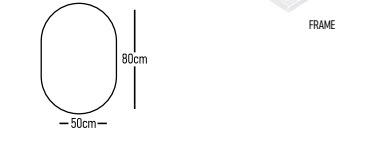

ROOT	GLOSSY	LAMINATE
Βάση 65cm με νιπτήρα BOLERO	490 €	470 €	389 €
Καθρέπτης Φ64A 80x80cm	160 €	160 €	160 €
Φωτιστικό LED	43 €	43 €	43 €
Ποδηλατικά τρίγωνα 2 τεμάχια	40 €	40 €	40 €
Σύνολο:	733 €	713 €	632 €
	ROOT	GLOSSY	LAMINATE
Βάση 65cm με νιπτήρα FRAME	570 €	550 €	449 €
Σύνολο:	813 €	793 €	712 €