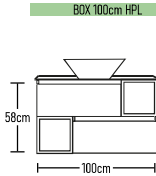

ROOT	GLOSSY	LAMINATE
Βάση 100cm με καπάκι HPL:	710 €	690 €	640 €
Κρυφονοτιλάκι CLASSIC 100cm:	226 €	219 €	190 €
Νιπτήρας ZERO 1 τεμάχιο:	130 €	130 €	130 €
Φωτιστικό LED:	43 €	43 €	43 €
Ποδηλάκια τρίγωνο 2 τεμάχια:	40 €	40 €	40 €
Σύνολο:	1149 €	1122 €	1043 €