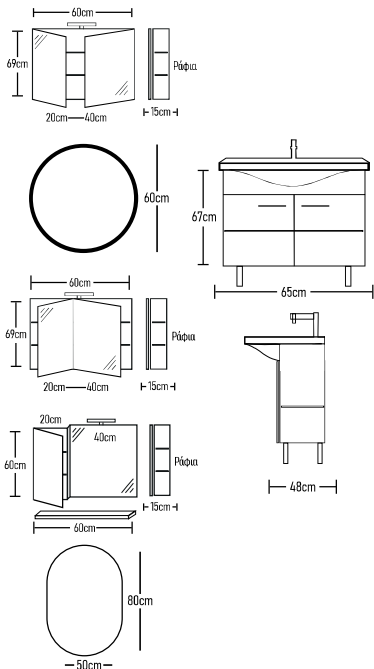

ROOT	GLOSSY	LAMINATE
Βάση Gemy 65cm με νιπτήρα:	350 €	335 €	260 €
Κρυφοντούλαπο CLASSIC 60cm:	187 €	174 €	150 €
Φωτιστικό LED:	43 €	43 €	43 €
Ποδαράκια CLASSIC 4 τεμάχια:	17 €	17 €	17 €
Σύνολο:	597 €	569 €	470 €

	ROOT	GLOSSY	LAMINATE
Βάση Gemy 65cm με νιπτήρα:	350 €	335 €	260 €
Καθρέπτη Φ60cm:	140 €	140 €	140 €
Φωτιστικό LED:	43 €	43 €	43 €
Ποδαράκια CLASSIC 4 τεμάχια:	17 €	17 €	17 €
Σύνολο:	550 €	535 €	460 €

	ROOT	GLOSSY	LAMINATE
Βάση Gemy 65cm με νιπτήρα:	350 €	335 €	260 €
Κρυφοντούλαπο Ximast 60cm:	230 €	219 €	193 €
Φωτιστικό LED:	43 €	43 €	43 €
Ποδαράκια CLASSIC 4 τεμάχια:	17 €	17 €	17 €
Σύνολο:	640 €	614 €	513 €

	ROOT	GLOSSY	LAMINATE
Βάση Gemy 65cm με νιπτήρα:	350 €	335 €	260 €
Καθρέπτη σύνθεση μονή 60cm:	179 €	165 €	150 €
Φωτιστικό LED:	43 €	43 €	43 €
Ποδαράκια CLASSIC 4 τεμάχια:	17 €	17 €	17 €
Σύνολο:	589 €	560 €	470 €

	ROOT	GLOSSY	LAMINATE
Βάση Gemy 65cm με νιπτήρα:	350 €	335 €	260 €
Καθρέπτη OBAA 80x50cm:	160 €	160 €	160 €
Φωτιστικό LED:	43 €	43 €	43 €
Ποδαράκια CLASSIC 4 τεμάχια:	17 €	17 €	17 €
Σύνολο:	570 €	555 €	480 €