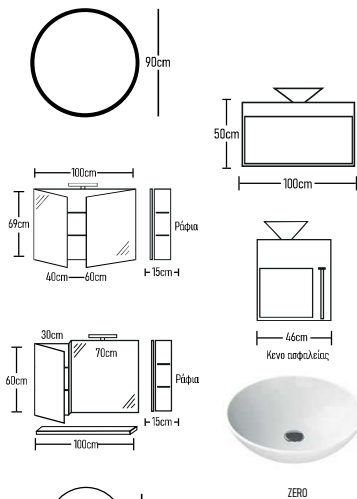

Famous 100cm HPL

	ROOT	GLOSSY	LAMINATE
Βάση 100cm με καπίνα HPL:	570 €	540 €	480 €
Καθρέπτης Φ90:	160 €	160 €	160 €
Νιπτήρας ZERO 1 τεμάχιο:	130 €	130 €	130 €
Φωτιστικό LED:	43 €	43 €	43 €
Σύνολο:	903 €	873 €	813 €

	ROOT	GLOSSY	LAMINATE
Βάση 100cm με καπίνα HPL:	570 €	540 €	480 €
Κρυφοντουλάκι CLASSIC 100cm:	226 €	219 €	190 €
Νιπτήρας ZERO 1 τεμάχιο:	130 €	130 €	130 €
Φωτιστικό LED:	43 €	43 €	43 €
Σύνολο:	969 €	932 €	843 €

	ROOT	GLOSSY	LAMINATE
Βάση 100cm με καπίνα HPL:	570 €	540 €	480 €
Καθρέπτης σύνθεση μονή 100cm:	245 €	229 €	210 €
Νιπτήρας ZERO 1 τεμάχιο:	130 €	130 €	130 €
Φωτιστικό LED:	43 €	43 €	43 €
Σύνολο:	988 €	942 €	863 €

	ROOT	GLOSSY	LAMINATE
Βάση 100cm με καπίνα HPL:	570 €	540 €	480 €
Καθρέπτης OBAA 80x50cm:	160 €	160 €	160 €
Νιπτήρας ZERO 1 τεμάχιο:	130 €	130 €	130 €
Φωτιστικό LED:	43 €	43 €	43 €
Σύνολο:	903 €	873 €	813 €

ZERO

Famous 120cm HPL

	ROOT	GLOSSY	LAMINATE
Βάση 120cm με καπίνα HPL:	620 €	580 €	520 €
Καθρέπτης Φ90:	160 €	160 €	160 €
Νιπτήρας ZERO 1 τεμάχιο:	130 €	130 €	130 €
Φωτιστικό LED:	43 €	43 €	43 €
Σύνολο:	953 €	913 €	853 €

	ROOT	GLOSSY	LAMINATE
Βάση 120cm με καπίνα HPL:	620 €	580 €	520 €
Κρυφοντουλάκι Xmasst 120cm:	309 €	299 €	270 €
Νιπτήρας ZERO 1 τεμάχιο:	130 €	130 €	130 €
Φωτιστικό LED:	43 €	43 €	43 €
Σύνολο:	1102 €	1052 €	963 €

	ROOT	GLOSSY	LAMINATE
Βάση 120cm με καπίνα HPL:	620 €	580 €	520 €
Καθρέπτης σύνθεση μονή 120cm:	319 €	299 €	275 €
Νιπτήρας ZERO 1 τεμάχιο:	130 €	130 €	130 €
Φωτιστικό LED:	43 €	43 €	43 €
Σύνολο:	1112 €	1052 €	968 €

	ROOT	GLOSSY	LAMINATE
Βάση 120cm με καπίνα HPL:	620 €	580 €	520 €
Καθρέπτης OBAA 80x50cm:	160 €	160 €	160 €
Νιπτήρας ZERO 1 τεμάχιο:	130 €	130 €	130 €
Φωτιστικό LED:	43 €	43 €	43 €
Σύνολο:	953 €	913 €	853 €