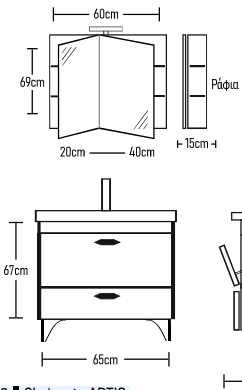

Artis 65cm Ceramica

	ROOT	GLOSSY	LAMINATE
Βάση 65cm με νιπτήρα BOLERO:	490 €	470 €	389 €
Κρυφοντούλαπο X-mest 60cm:	230 €	219 €	193 €
Φωτιστικά LED:	43 €	43 €	43 €
Ποδαράκια τρίγωνα 2 τεμάχια:	40 €	40 €	40 €
Σύνολο:	803 €	772 €	665 €

	ROOT	GLOSSY	LAMINATE
Βάση 65cm με νιπτήρα FRAME:	570 €	550 €	469 €
Κρυφοντούλαπο X-mest 60cm:	230 €	219 €	193 €
Φωτιστικά LED:	43 €	43 €	43 €
Ποδαράκια τρίγωνα 2 τεμάχια:	40 €	40 €	40 €
Σύνολο:	883 €	852 €	745 €