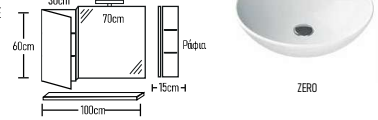

ROOT	GLOSSY	LAMINATE
Βάση 100cm με κατάνη HPL:	770 €	750 €	650 €
Καθρέπτης σύνθεση μονή 100cm:	245 €	229 €	210 €
Νιπτήρας ZERO 1 τεμάχιο:	130 €	130 €	130 €
Φωτιστικό LED:	43 €	43 €	43 €
Ποδαρικά τρίγωνα 2 τεμάχια:	40 €	40 €	40 €
Σύνολο:	1228 €	1192 €	1073 €