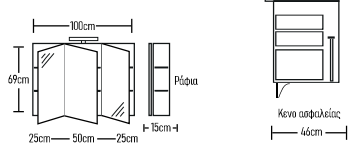

ROOT	GLOSSY	LAMINATE
Βάση 100cm με νιπτήρα BOLER0:	690 €	670 €	605 €
Κρυφοντουλάπα Xmasst 100cm:	289 €	282 €	253 €
Φωτιστικό LED:	43 €	43 €	43 €
Ποδαρικά τρίγωνα 2 τεμάχια:	40 €	40 €	40 €
Σύνολο:	1062 €	1035 €	961 €
	ROOT	GLOSSY	LAMINATE
Βάση 100cm με νιπτήρα FRAME:	770 €	750 €	685 €
Σύνολο:	1142 €	1115 €	1021 €