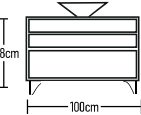

Magic 100cm HPL