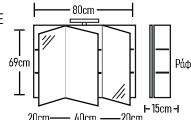

ROOT	GLOSSY	LAMINATE
Βάση 80cm με καπάκι HPL:	626 €	606 €	546 €
Κρυφοντουλάπα Xmas 80cm:	269 €	257 €	233 €
Νιπτήρας ZERO 1 τεμάχιο:	130 €	130 €	130 €
Φωτιστικό LED:	43 €	43 €	43 €
Ποδηλώνα τρίγωνο 2 τεμάχια:	40 €	40 €	40 €
Σύνολο:	1108 €	1076 €	992 €