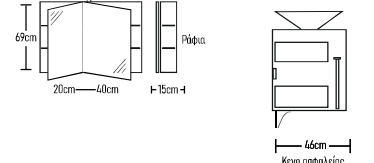

STAR 65cm HPL

- Βάση 65cm με καπάκι HPL
- Κρυφοντουλάκι CLASSIC 60cm
- Νιπιάρας ZERO 1 τεμάχιο
- Φωτιστικό LED
- Ποδηλατικά τρίγωνα 2 τεμάχια
- **Σύνολο:**

ROOT	GLOSSY	LAMINATE
585 €	565 €	505 €
187 €	174 €	150 €
130 €	130 €	130 €
43 €	43 €	43 €
40 €	40 €	40 €
985 €	952 €	868 €

- Βάση 65cm με καπάκι HPL
- Κρυφοντουλάκι Xmas 60cm
- Νιπιάρας ZERO 1 τεμάχιο
- Φωτιστικό LED
- Ποδηλατικά τρίγωνα 2 τεμάχια
- **Σύνολο:**

ROOT	GLOSSY	LAMINATE
585 €	565 €	505 €
230 €	219 €	193 €
130 €	130 €	130 €
43 €	43 €	43 €
40 €	40 €	40 €
1028 €	997 €	911 €

- Βάση 65cm με καπάκι HPL
- Καθρέπτης σύνθεση μονή 60cm
- Νιπιάρας ZERO 1 τεμάχιο
- Φωτιστικό LED
- Ποδηλατικά τρίγωνα 2 τεμάχια
- **Σύνολο:**

ROOT	GLOSSY	LAMINATE
585 €	565 €	505 €
179 €	165 €	150 €
130 €	130 €	130 €
43 €	43 €	43 €
40 €	40 €	40 €
977 €	943 €	868 €

- Βάση 65cm με καπάκι HPL
- Καθρέπτης Φ60
- Νιπιάρας ZERO 1 τεμάχιο
- Φωτιστικό LED
- Ποδηλατικά τρίγωνα 2 τεμάχια
- **Σύνολο:**

ROOT	GLOSSY	LAMINATE
585 €	565 €	505 €
160 €	160 €	160 €
130 €	130 €	130 €
43 €	43 €	43 €
40 €	40 €	40 €
938 €	918 €	858 €