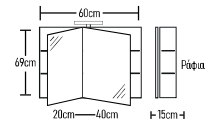

Magic 65cm HPL

ROOT	GLOSSY	LAMINATE	
710 €	690 €	615 €	
230 €	219 €	193 €	
130 €	130 €	130 €	
43 €	43 €	43 €	
40 €	40 €	40 €	
Σύνολο:	1153 €	1122 €	1021 €