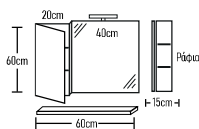

ROOT	GLOSSY	LAMINATE
Βάση 65cm με καπάκι HPL:	385 €	365 €	305 €
Καθρέπτης σύνθεση μονή 60cm:	179 €	165 €	150 €
Νιπτήρας ZERO 1 τεμάχιο:	130 €	130 €	130 €
Φωτιστικό LED:	43 €	43 €	43 €
Ποδαράκια τρίγωνα 2 τεμάχια:	40 €	40 €	40 €
Σύνολο:	777 €	743 €	668 €