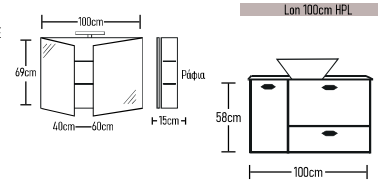

ROOT	GLOSSY	LAMINATE
Βάση 100cm με κατάνη HPL:	770 €	750 €	650 €
Καθρέπτης σύνθεση μονή 100cm:	289 €	282 €	253 €
Νιπτήρας ZERO 1 τεμάχιο:	130 €	130 €	130 €
Φωτιστικό LED:	43 €	43 €	43 €
Ποδαρικά τρίγωνα 2 τεμάχια:	40 €	40 €	40 €
Σύνολο:	1272 €	1245 €	1056 €