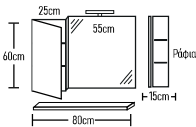

Como 80x45cm