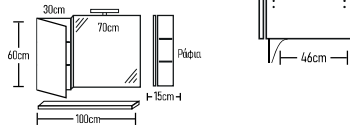

ROOT	GLOSSY	LAMINATE
Βάση 100cm με καπάκι HPL:	480 €	460 €	360 €
Καθρέπτης σύνθεση μονή 100cm:	245 €	229 €	210 €
Νιπτήρας ZERO 1 τεμάχιο:	130 €	130 €	130 €
Φωτιστικό LED:	43 €	43 €	43 €
Ποδαράκια τρίγωνα 2 τεμάχια:	40 €	40 €	40 €
Σύνολο:	938 €	902 €	783 €

	ROOT	GLOSSY	LAMINATE
Βάση 100cm με καπάκι HPL:	480 €	460 €	360 €
Καθρέπτης ΟΒΑΛ 80x50cm:	160 €	160 €	160 €
Νιπτήρας ZERO 1 τεμάχιο:	130 €	130 €	130 €
Φωτιστικό LED:	43 €	43 €	43 €
Ποδαράκια τρίγωνα 2 τεμάχια:	40 €	40 €	40 €
Σύνολο:	853 €	833 €	733 €