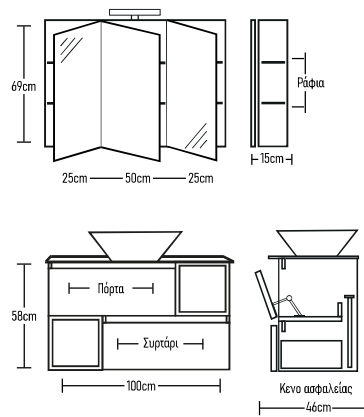

BOX 100cm HPL

	ROOT	GLOSSY	LAMINATE
Βάση 100cm με καπάκι HPL:	710 €	690 €	640 €
Κρυφοντούλαπο Xmast 100cm:	289 €	282 €	253 €
Νιπτήρας ZERO 1 τεμάχια:	130 €	130 €	130 €
Φωτιστικά LED:	43 €	43 €	43 €
Ποδαράκια τρίγωνα 2 τεμάχια:	40 €	40 €	40 €
Σύνολο:	1212 €	1185 €	1106 €
	ROOT	GLOSSY	LAMINATE
Στήλη N4 κρεμαστή 173x30x31cm:	290 €	280 €	200 €
Στήλη N4 κρεμαστή 173x35x31cm:	296 €	289 €	210 €
Στήλη N4 κρεμαστή 173x40x31cm:	305 €	295 €	220 €