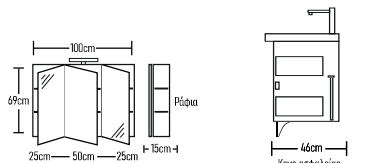

ROOT	GLOSSY	LAMINATE
Βάση 100cm με νιπτήρια BOLERO:	690 €	670 €	605 €
Κρυφοντούλατο Xmasst 100cm:	289 €	282 €	253 €
Φωτιστικό LED:	43 €	43 €	43 €
Ποδαρικά τρίγωνα 2 τεμάχια:	40 €	40 €	40 €
Σύνολο:	1062 €	1035 €	961 €
	ROOT	GLOSSY	LAMINATE
Βάση 100cm με νιπτήρια FRAME:	770 €	750 €	685 €
Σύνολο:	1142 €	1115 €	1021 €