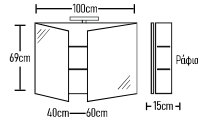

ROOT	GLOSSY	LAMINATE
Βάση 100cm με καπάκι HPL:	710 €	690 €	640 €
Κρυφονοτιλάκι CLASSIC 100cm:	226 €	219 €	190 €
Νιπτήρας ZERO 1 τεμάχιο:	130 €	130 €	130 €
Φωτιστικό LED:	43 €	43 €	43 €
Ποδηλάκια τρίγωνο 2 τεμάχια:	40 €	40 €	40 €
Σύνολο:	1149 €	1122 €	1043 €