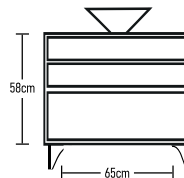

Magic 65cm HPL

	ROOT	GLOSSY	LAMINATE
Βάση 65cm με καπάκι HPL:	710 €	690 €	615 €
Καθρέπτης Φ60:	140 €	140 €	140 €
Νιπτήρας ZERO 1 τεμάχια:	130 €	130 €	130 €
Φωτιστικά LED:	43 €	43 €	43 €
Ποδαράκια τρίγωνα 2 τεμάχια:	40 €	40 €	40 €
Σύνολο:	1063 €	1043 €	968 €