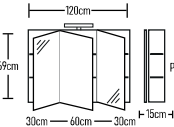

Κρυφοντούλαπο Xmast 100cm
Φωτιστικό LED:

ROOT	GLOSSY	LAMINATE
289 €	282 €	253 €
43 €