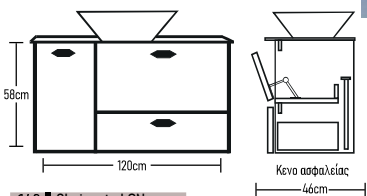

Lon 120cm HPL

	ROOT	GLOSSY	LAMINATE
Βάση 120cm με καπάκι HPL:	820 €	790 €	690 €
Κρυφοντοίλατο CLASSIC 120cm:	309 €	299 €	270 €
Νιπτήρας ZERO 1 τεμάχια:	195 €	195 €	195 €
Φατιστικά LED:	43 €	43 €	43 €
Ποδαράκια τρίγωνα 2 τεμάχια:	40 €	40 €	40 €
Σύνολο:	1407 €	1367 €	1238 €