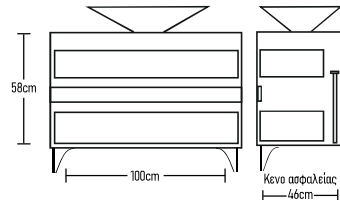

Zeus 100cm HPL

	ROOT	GLOSSY	LAMINATE
Βάση 100cm με καπάκι HPL:	790 €	770 €	705 €
Κρυφοντούλαπο CLASSIC 100cm:	226 €	219 €	190 €
Νιπτήρας 1 τεμάχια:	130 €	130 €	130 €
Φωτιστικά LED:	43 €	43 €	43 €
Ποδαράκια τρίγωνα 2 τεμάχια:	40 €	40 €	40 €
Σύνολο:	1229 €	1202 €	1108 €
	ROOT	GLOSSY	LAMINATE
Στήλη Zeus κρεμαστή 113x30x31cm	313 €	303 €	233 €
Στήλη Zeus κρεμαστή 113x35x31cm	320 €	313 €	244 €
Στήλη Zeus κρεμαστή 113x40x31cm	327 €	318 €	253 €

ZEUS Chrisart || 67