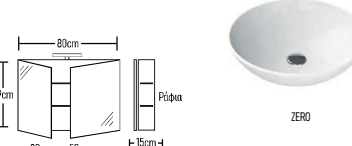

ROOT	GLOSSY	LAMINATE
Βάση 80cm με καπάκι HPL:	750 €	730 €	655 €
Κρυφοντυλιωτο CLASSIC 80cm:	206 €	196 €	170 €
Νιπτήρας ZERO 1 τεμάχιο:	130 €	130 €	130 €
Φωτιστικό LED	43 €	43 €	43 €
Ποδηλατικά τρίγωνα 2 τεμάχια	40 €	40 €	40 €
Σύνολο:	1169 €	1137 €	1038 €

	ROOT	GLOSSY	LAMINATE
Βάση 80cm με καπάκι HPL:	750 €	730 €	655 €
Καθρέπτης ΟΒΑΛ 80x50cm:	160 €	160 €	160 €
Νιπτήρας ZERO 1 τεμάχιο:	130 €	130 €	130 €
Φωτιστικό LED	43 €	43 €	43 €
Ποδηλατικά τρίγωνα 2 τεμάχια	40 €	40 €	40 €
Σύνολο:	1123 €	1103 €	1028 €