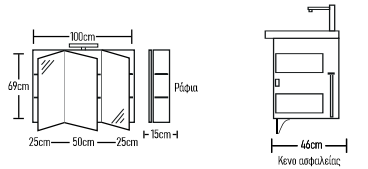

ROOT	GLOSSY	LAMINATE
Βάση 100cm με νιπτήρια BOLERO:	540 €	520 €	460 €
Κρυφοντούλατο Xmas 100cm:	289 €	282 €	253 €
Φαειτωκό LED:	43 €	43 €	43 €
Ποδαρώσια τρίγωνο 2 τεμάχια:	40 €	40 €	40 €
Σύνολο:	912 €	885 €	796 €
	ROOT	GLOSSY	LAMINATE
Βάση 100cm με νιπτήρια FRAME:	620 €	600 €	540 €
Σύνολο:	992 €	965 €	876 €