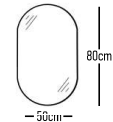

ROOT	GLOSSY	LAMINATE
Βάση 100cm με κατάνη HPL:	770 €	750 €	650 €
Καθρέπτης OBAA 80x30cm:	160 €	160 €	160 €
Νιπτήρας ZERO 1 τεμάχιο:	130 €	130 €	130 €
Φωτιστικό LED:	43 €	43 €	43 €
Ποδαρικά τρίγωνα 2 τεμάχια:	40 €	40 €	40 €
Σύνολο:	1143 €	1123 €	1023 €