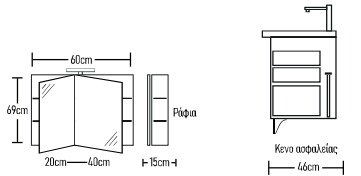

Βάση 65cm με νιπτήρα BOLERO:	630 €	610 €	535 €
Κρυφοντιούλατο Xmas 60cm:	230 €	219 €	193 €
Φωτιστικό LED:	43 €	43 €	43 €
Ποδαρικά τρίγωνα 2 τεμάχια:	40 €	40 €	40 €
Σύνολο:	943 €	912 €	811 €

Βάση 65cm με νιπτήρα FRAME:	710 €	690 €	615 €
Σύνολο:	1023 €	992 €	891 €