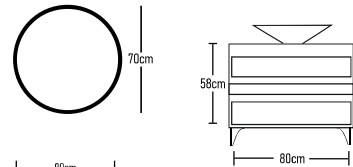

Zeus 80cm HPL

	ROOT	GLOSSY	LAMINATE
Βάση 80cm με καπάκι HPL:	750 €	730 €	655 €
Καθρέπτης 070:	150 €	150 €	150 €
Νιπιάρας ZERO 1 τεμάχιο:	130 €	130 €	130 €
Φωτιστικό LED:	43 €	43 €	43 €
Ποδηράκια τρίγωνα 2 τεμάχια:	40 €	40 €	40 €
Σύνολο:	1113 €	1093 €	1018 €