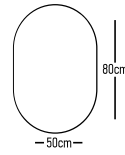

Artis 65cm hpl

	ROOT	GLOSSY	LAMINATE
Βάση 65cm με καπάκι HPL:	580 €	560 €	480 €
Καθρέπτης OBAΛ 80x50cm:	160 €	160 €	160 €
Νιπτήρας ZERO 1 τεμάχια:	130 €	130 €	130 €
Φωτιστικά LED:	43 €	43 €	43 €
Ποδαράκια τρίγωνα 2 τεμάχια:	40 €	40 €	40 €
Σύνολο:	953 €	933 €	853 €
Ερμάρια πλυντηρίου 70x60x31cm	250 €	230 €	170 €