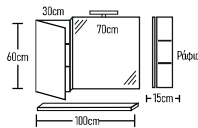

ROOT	GLOSSY	LAMINATE
Βάση 100cm με καπάκι HPL:	710 €	690 €	640 €
Καθρέπτης σύνθεση μονή 100cm:	245 €	229 €	210 €
Νιπτήρας ZERO 1 τεμάχιο:	130 €	130 €	130 €
Φωτιστικό LED:	43 €	43 €	43 €
Ποδηλάκια τρίγωνο 2 τεμάχια:	40 €	40 €	40 €
Σύνολο:	1166 €	1132 €	1063 €