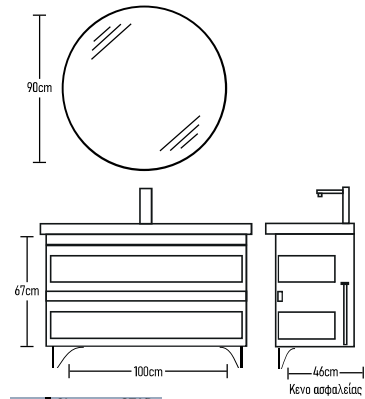

STAR 100cm Ceramic

	ROOT	GLOSSY	LAMINATE
Βάση 100cm με νιπτήρα BOLERO:	540 €	520 €	460 €
Καθρέπτης Φ90:	160 €	160 €	160 €
Φωτιστικά LED:	43 €	43 €	43 €
Ποδαράκια τρίγωνα 2 τεμάχια:	40 €	40 €	40 €
Σύνολο:	783 €	763 €	703 €

	ROOT	GLOSSY	LAMINATE
Βάση 100cm με νιπτήρα FRAME:	620 €	600 €	540 €
Καθρέπτης Φ90:	160 €	160 €	160 €
Φωτιστικά LED:	43 €	43 €	43 €
Ποδαράκια τρίγωνα 2 τεμάχια:	40 €	40 €	40 €
Σύνολο:	863 €	843 €	783 €