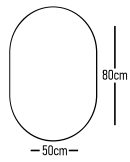

Zeus 65cm Ceramic

	ROOT	GLOSSY	LAMINATE
Βάση 65cm με νιπτήρα BOLERO:	630 €	610 €	535 €
Καθρέπτης OBAΛ 80x50cm:	160 €	160 €	160 €
Φωτιστικά LED:	43 €	43 €	43 €
Ποδαρικά τρίγωνα 2 τεμάχια:	40 €	40 €	40 €
Σύνολο:	873 €	853€	778 €

	ROOT	GLOSSY	LAMINATE
Βάση 65cm με νιπτήρα FRAME:	710 €	690 €	615 €
Καθρέπτης OBAΛ 80x50cm:	160 €	160 €	160 €
Φωτιστικά LED:	43 €	43 €	43 €
Ποδαρικά τρίγωνα 2 τεμάχια:	40 €	40 €	40 €
Σύνολο:	953 €	933 €	858 €