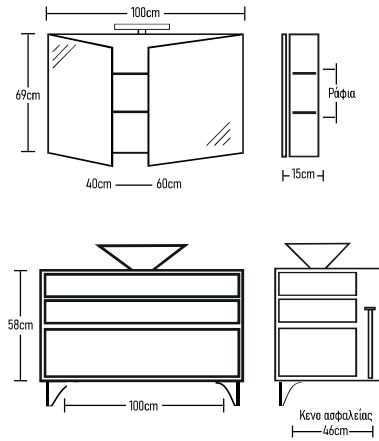

Magic 100cm HPL

	ROOT	GLOSSY	LAMINATE
Βάση 100cm με καπάκι HPL:	790 €	770 €	705 €
Κρυφοντούλαπο CLASSIC 100cm:	226 €	219 €	190 €
Νιπτήρας ZERO 1 τεμάχιο:	130 €	130 €	130 €
Φωτιστικό LED:	43 €	43 €	43 €
Ποδαράκια τρίγωνα 2 τεμάχια:	40 €	40 €	40 €
Σύνολο:	1229 €	1202 €	1108 €
	ROOT	GLOSSY	LAMINATE
Στήλη Magic κρεμαστή 173x30x31cm:	313 €	303 €	233 €
Στήλη Magic κρεμαστή 173x35x31cm:	320 €	313 €	244 €
Στήλη Magic κρεμαστή 173x40x31cm:	327 €	318 €	253 €