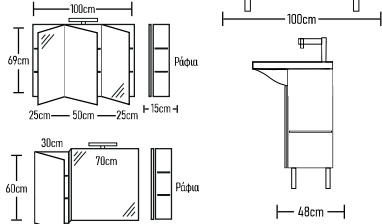

ROOT	GLOSSY	LAMINATE
Βάση Gemy 100cm με νιπτήρα:	430 €	415 €	330 €
Κρυφοντούλαπο Ximast 100cm:	289 €	282 €	253 €
Φωτιστικό LED:	43 €	43 €	43 €
Ποδαράκια CLASSIC 4 τεμάχια:	17 €	17 €	17 €
Σύνολο:	779 €	757 €	643 €