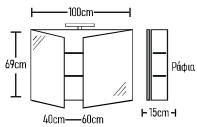

Κρυφοντούλαπο CLASSIC 100cm Φωτιστικό LED:	ROOT	GLOSSY	LAMINATE
	226 €	219 €	190 €
	43 €