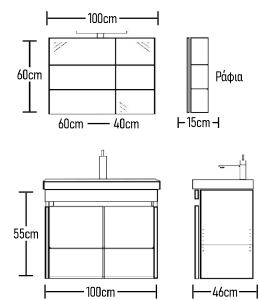

Outlet 100cm Ceramica

GLOSSY

Βάση 100cm με νιπτήρα BOLERO:
Κρυφοντούλαπο CLASSIC 100cm:
Φωτιστικό LED:

550 €

GLOSSY

Βάση 100cm με νιπτήρα FRAME:
Κρυφοντούλαπο CLASSIC 100cm:
Φωτιστικό LED:

630 €