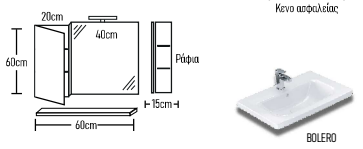

- Βάση 65cm με νιπτήρα BOLERO: 630 €
- Καθρέπτης σύνθεση μονή 60cm: 179 €
- Φωτιστικό LED: 43 €
- Ποδηλατικά τρίγωνα 2 τεμάχια: 40 €
- **Σύνολο: 892 €**
- Βάση 65cm με νιπτήρα FRAME: 710 €
- **Σύνολο: 972 €**

ROOT	GLOSSY	LAMINATE
630 €	610 €	535 €
179 €	165 €	140 €
43 €	43 €	43 €
40 €	40 €	40 €
892 €	858 €	768 €
ROOT	GLOSSY	LAMINATE
710 €	690 €	615 €
972 €	938 €	848 €