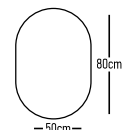

ROOT	GLOSSY	LAMINATE
Βάση 100cm με καπίνο HPL:	790 €	770 €	705 €
Καθρέπτης OBAA 80x30cm:	160 €	160 €	160 €
Νιπτήρας ZERO 1 τεμάχιο:	130 €	130 €	130 €
Φωτιστικό LED:	43 €	43 €	43 €
Ποδαρικά τρίγωνα 2 τεμάχια:	40 €	40 €	40 €
Σύνολο:	1163 €	1143 €	1078 €