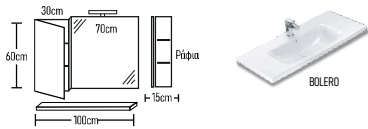

ROOT	GLOSSY	LAMINATE
Βάση 100cm με νιπτήρια BOLERO:	540 €	520 €	460 €
Καθρέπτης σύνθεση μινι 100cm:	245 €	229 €	210 €
Φαειτωκό LED:	43 €	43 €	43 €
Ποδαρώσια τρίγωνο 2 τεμάχια:	40 €	40 €	40 €
Σύνολο:	868 €	832 €	753 €
	ROOT	GLOSSY	LAMINATE
Βάση 100cm με νιπτήρια FRAME:	620 €	600 €	540 €
Σύνολο:	948 €	912 €	833 €