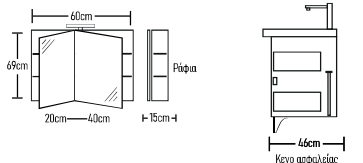

- Βάση 65cm με νιπιάρα BOLERO
- Κρυφοντουλάκι Xmas 60cm
- Φωτιστικό LED
- Ποδηλατικά τρίγωνα 2 τεμάχια
- **Σύνολο:**

ROOT	GLOSSY	LAMINATE
500 €	480 €	420 €
230 €	219 €	193 €
43 €	43 €	43 €
40 €	40 €	40 €
813 €	782 €	696 €

- Βάση 65cm με νιπιάρα FRAME
- **Σύνολο:**

ROOT	GLOSSY	LAMINATE
580 €	560 €	500 €
842 €	808 €	733 €