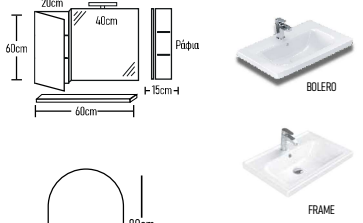

- Βάση 65cm με νιπιάρα BOLERO
- Καθρέπτης σύνθεση μονή 60cm
- Φωτιστικό LED
- Ποδηλατικά τρίγωνα 2 τεμάχια
- **Σύνολο:**

ROOT	GLOSSY	LAMINATE
500 €	480 €	420 €
160 €	160 €	160 €
43 €	43 €	43 €
40 €	40 €	40 €
743 €	723 €	663 €

- Βάση 65cm με νιπιάρα FRAME
- **Σύνολο:**

ROOT	GLOSSY	LAMINATE
580 €	560 €	500 €
823 €	803 €	743 €