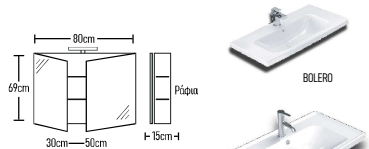

ROOT	GLOSSY	LAMINATE
Βάση 80cm με νιπιάρα BOLERO:	670 €	650 €	575 €
Κρυφοντουλάκι Classic 80cm:	206 €	194 €	170 €
Φωτιστικό LED:	43 €	43 €	43 €
Ποδηράκια τρίγωνα 2 τεμάχια:	40 €	40 €	40 €
Σύνολο:	969 €	927 €	828 €
	ROOT	GLOSSY	LAMINATE
Βάση 80cm με νιπιάρα FRAME/VIVACE:	750 €	730 €	655 €
Σύνολο:	1039 €	1007 €	908 €