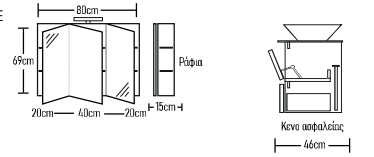

ROOT	GLOSSY	LAMINATE
Βάση 80cm με καπάκι HPL:	680 €	660 €	610 €
Κρυφοντούλατο Xmaset 80cm:	269 €	237 €	233 €
Νετρίρας ZERO 1 τεμάχιο:	130 €	130 €	130 €
Φωτιστικό LED:	43 €	43 €	43 €
Πεδιερώνια τρίγωνα 2 τεμάχια:	40 €	40 €	40 €
Σύνολο:	1162 €	1130 €	1056 €