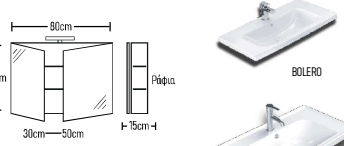

ROOT	GLOSSY	LAMINATE
Βάση 80cm με νιπτήρα BOLERO:	670 €	650 €	575 €
Καθρέπτης σύνθεση μονή 80cm:	195 €	187 €	170 €
Φωτιστικό LED	43 €	43 €	43 €
Ποδηλατικά τρίγωνα 2 τεμάχια	40 €	40 €	40 €
Σύνολο:	948 €	920 €	828 €
	ROOT	GLOSSY	LAMINATE
Βάση 80cm με νιπτήρα FRAME-VIVACE:	750 €	730 €	655 €
Σύνολο:	1028 €	1000 €	908 €

FRAME

	ROOT	GLOSSY	LAMINATE
Βάση 80cm με νιπτήρα BOLERO:	670 €	650 €	575 €
Καθρέπτης ΟΒΑΛ 80x50cm:	160 €	160 €	160 €
Φωτιστικό LED	43 €	43 €	43 €
Ποδηλατικά τρίγωνα 2 τεμάχια	40 €	40 €	40 €
Σύνολο:	913 €	893 €	818 €
	ROOT	GLOSSY	LAMINATE
Βάση 80cm με νιπτήρα FRAME-VIVACE:	750 €	730 €	655 €
Σύνολο:	993 €	973 €	898 €