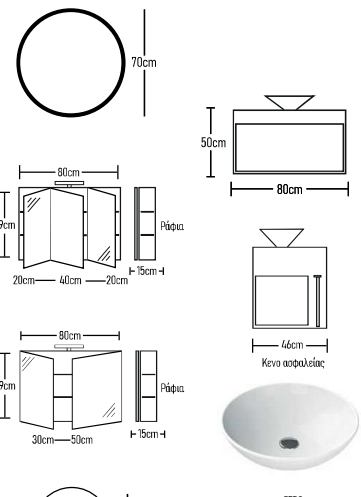

Famous 80cm HPL

	ROOT	GLOSSY	LAMINATE
Βάση 80cm με καπάκι HPL:	520 €	490 €	420 €
Καθρέπτης Φ80:	155 €	155 €	155 €
Νιπτήρας ZERO 1 τεμάχιο:	130 €	130 €	130 €
Φαειστικό LED:	43 €	43 €	43 €
Σύνολο:	848 €	818 €	748 €

	ROOT	GLOSSY	LAMINATE
Βάση 80cm με καπάκι HPL:	520 €	490 €	420 €
Κρυφοντούλαπο Xmas 80cm:	269 €	257 €	233 €
Νιπτήρας ZERO 1 τεμάχιο:	130 €	130 €	130 €
Φαειστικό LED:	43 €	43 €	43 €
Σύνολο:	962 €	920 €	826 €

	ROOT	GLOSSY	LAMINATE
Βάση 80cm με καπάκι HPL:	520 €	490 €	420 €
Κρυφοντούλαπο CLASSIC 80cm:	206 €	194 €	170 €
Νιπτήρας ZERO 1 τεμάχιο:	130 €	130 €	130 €
Φαειστικό LED:	43 €	43 €	43 €
Σύνολο:	899 €	857 €	763 €

	ROOT	GLOSSY	LAMINATE
Βάση 80cm με καπάκι HPL:	520 €	490 €	420 €
Καθρέπτης OBAA 80x50cm:	160 €	160 €	160 €
Νιπτήρας ZERO 1 τεμάχιο:	130 €	130 €	130 €
Φαειστικό LED:	43 €	43 €	43 €
Σύνολο:	853 €	823 €	753 €