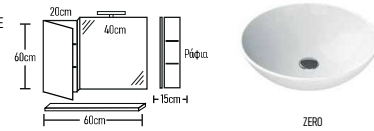

STAR 65cm HPL

- Βάση 65cm με καπάκι HPL
- Κρυφοντουλάκι CLASSIC 60cm
- Νιπιάρας ZERO 1 τεμάχιο
- Φωτιστικό LED
- Ποδηλατικά τρίγωνα 2 τεμάχια
- **Σύνολο:**

ROOT	GLOSSY	LAMINATE
585 €	565 €	505 €
187 €	174 €	150 €
130 €	130 €	130 €
43 €	43 €	43 €
40 €	40 €	40 €
985 €	952 €	868 €

- Βάση 65cm με καπάκι HPL
- Κρυφοντουλάκι Xmas 60cm
- Νιπιάρας ZERO 1 τεμάχιο
- Φωτιστικό LED
- Ποδηλατικά τρίγωνα 2 τεμάχια
- **Σύνολο:**

ROOT	GLOSSY	LAMINATE
585 €	565 €	505 €
230 €	219 €	193 €
130 €	130 €	130 €
43 €	43 €	43 €
40 €	40 €	40 €
1028 €	997 €	911 €

- Βάση 65cm με καπάκι HPL
- Καθρέπτης σύνθεση μονή 60cm
- Νιπιάρας ZERO 1 τεμάχιο
- Φωτιστικό LED
- Ποδηλατικά τρίγωνα 2 τεμάχια
- **Σύνολο:**

ROOT	GLOSSY	LAMINATE
585 €	565 €	505 €
179 €	165 €	150 €
130 €	130 €	130 €
43 €	43 €	43 €
40 €	40 €	40 €
977 €	943 €	868 €

- Βάση 65cm με καπάκι HPL
- Καθρέπτης Φ60
- Νιπιάρας ZERO 1 τεμάχιο
- Φωτιστικό LED
- Ποδηλατικά τρίγωνα 2 τεμάχια
- **Σύνολο:**

ROOT	GLOSSY	LAMINATE
585 €	565 €	505 €
160 €	160 €	160 €
130 €	130 €	130 €
43 €	43 €	43 €
40 €	40 €	40 €
938 €	918 €	858 €