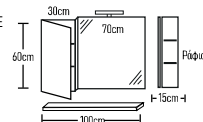

ROOT	GLOSSY	LAMINATE
Βάση 100cm με καπίνο HPL:	790 €	770 €	705 €
Καθρέπτης σύνθεση μονή 100cm:	245 €	229 €	210 €
Νιπτήρας ZERO 1 τεμάχιο:	130 €	130 €	130 €
Φωτιστικό LED:	43 €	43 €	43 €
Ποδαρικά τρίγωνα 2 τεμάχια:	40 €	40 €	40 €
Σύνολο:	1248 €	1212 €	1128 €