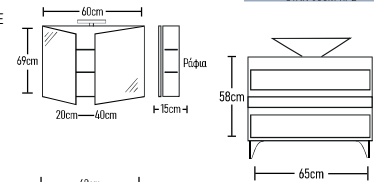

STAR 65cm HPL

- Βάση 65cm με καπάκι HPL
- Κρυφοντουλάκι CLASSIC 60cm
- Νιπιάρας ZERO 1 τεμάχιο
- Φωτιστικό LED
- Ποδηλατικά τρίγωνα 2 τεμάχια
- **Σύνολο:**

ROOT	GLOSSY	LAMINATE
585 €	565 €	505 €
187 €	174 €	150 €
130 €	130 €	130 €
43 €	43 €	43 €
40 €	40 €	40 €
985 €	952 €	868 €

- Βάση 65cm με καπάκι HPL
- Κρυφοντουλάκι Xmas 60cm
- Νιπιάρας ZERO 1 τεμάχιο
- Φωτιστικό LED
- Ποδηλατικά τρίγωνα 2 τεμάχια
- **Σύνολο:**

ROOT	GLOSSY	LAMINATE
585 €	565 €	505 €
230 €	219 €	193 €
130 €	130 €	130 €
43 €	43 €	43 €
40 €	40 €	40 €
1028 €	997 €	911 €

- Βάση 65cm με καπάκι HPL
- Καθρέπτης σύνθεση μονή 60cm
- Νιπιάρας ZERO 1 τεμάχιο
- Φωτιστικό LED
- Ποδηλατικά τρίγωνα 2 τεμάχια
- **Σύνολο:**

ROOT	GLOSSY	LAMINATE
585 €	565 €	505 €
179 €	165 €	150 €
130 €	130 €	130 €
43 €	43 €	43 €
40 €	40 €	40 €
977 €	943 €	868 €

- Βάση 65cm με καπάκι HPL
- Καθρέπτης Φ60
- Νιπιάρας ZERO 1 τεμάχιο
- Φωτιστικό LED
- Ποδηλατικά τρίγωνα 2 τεμάχια
- **Σύνολο:**

ROOT	GLOSSY	LAMINATE
585 €	565 €	505 €
160 €	160 €	160 €
130 €	130 €	130 €
43 €	43 €	43 €
40 €	40 €	40 €
938 €	918 €	858 €