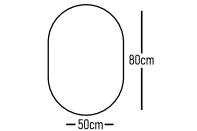

ROOT	GLOSSY	LAMINATE
Βάση Gemy 100cm με νιπτήρα:	430 €	415 €	330 €
Καθρέπτης OBAA 80x50cm:	160 €	160 €	160 €
Φωτιστικό LED:	43 €	43 €	43 €
Ποδαράκια CLASSIC 4 τεμάχια:	17 €	17 €	17 €
Σύνολο:	650 €	635 €	550 €