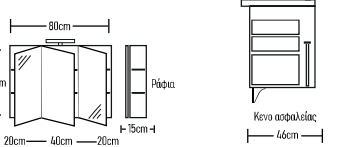

ROOT	GLOSSY	LAMINATE
Βάση 80cm με νιπτήρα BOLERO:	670 €	650 €	575 €
Κρυφοντυλιωτο Xmasst 80cm:	269 €	257 €	233 €
Φωτιστικό LED	43 €	43 €	43 €
Ποδηλατικά τρίγωνα 2 τεμάχια	40 €	40 €	40 €
Σύνολο:	1022 €	990 €	891 €
	ROOT	GLOSSY	LAMINATE
Βάση 80cm με νιπτήρα FRAME-VIVACE:	750 €	730 €	655 €
Σύνολο:	1102 €	1070 €	971 €