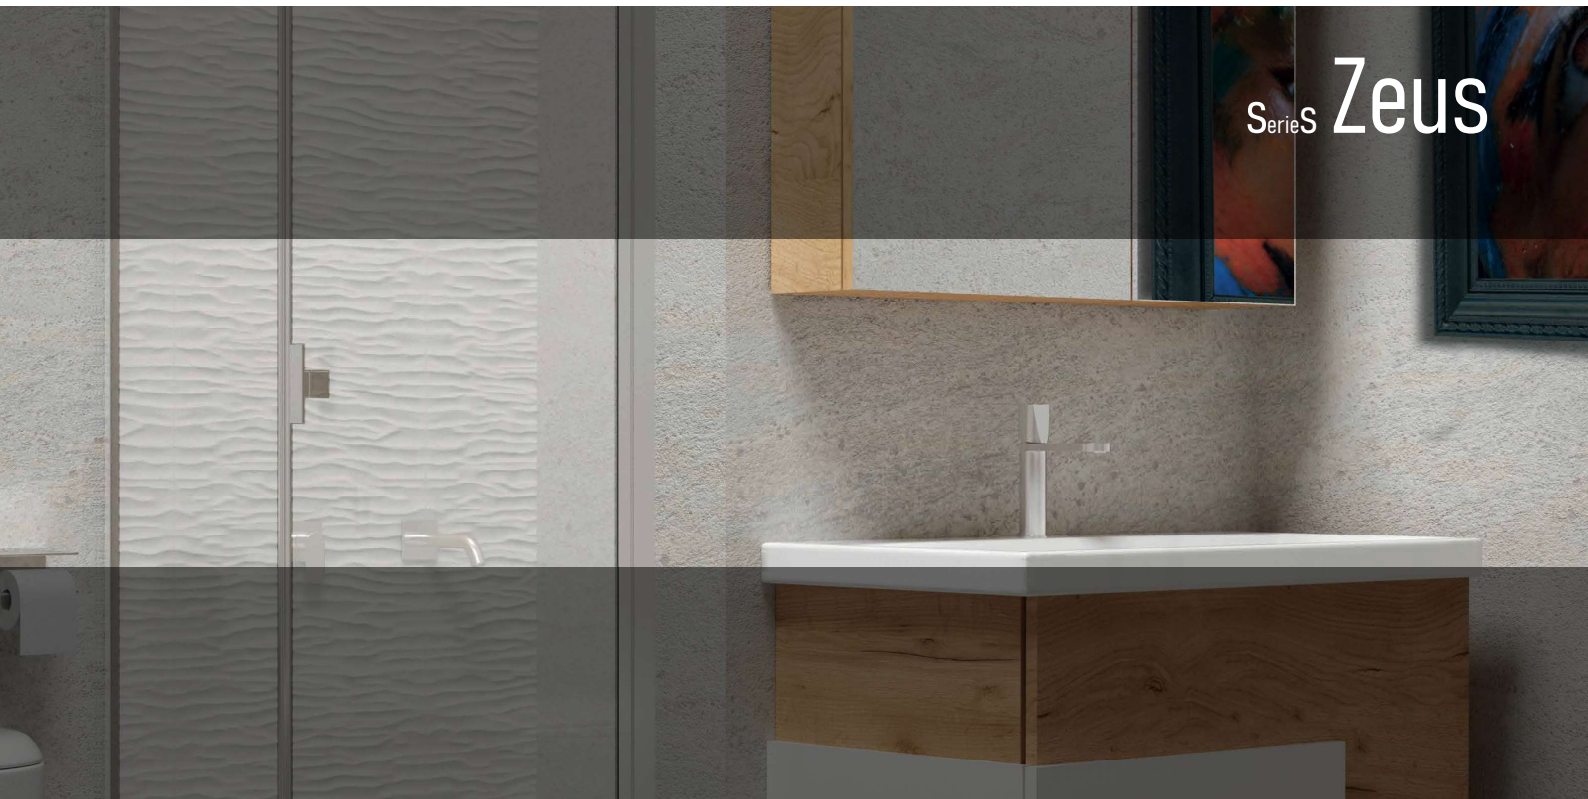

Special DEAL
 Βάση κρεμαστή 50x40cm με νιπτήρα και καθρέπτη 251 €
 Φωτιστικό LED: 43 €
 Ποδαράκια Classic 4 τεμάχια: 17 €

398	399	S010
OFF WHITE	SWEET DARK	WHITE MATT

Duru 50x40cm

Series Zeus

Zeus 100cm Ceramica