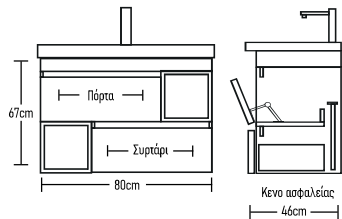

BOX 80cm Ceramica

	ROOT	GLOSSY	LAMINATE
Βάση 80cm με νιπτήρα BOLERO:	600 €	575 €	529 €
Κρυφοντούλαπο CLASSIC 80cm	206 €	194 €	170 €
Φωτιστικό LED	43 €	43 €	43 €
Ποδαράκια τρίγωνα 2 τεμάχια:	40 €	40 €	40 €
Σύνολο:	889 €	852 €	782 €

	ROOT	GLOSSY	LAMINATE
Βάση 80cm με νιπτήρα FRAME/VIVACE:	680 €	655 €	609 €
Κρυφοντούλαπο CLASSIC 80cm	206 €	194 €	170 €
Φωτιστικό LED	43 €	43 €	43 €
Ποδαράκια τρίγωνα 2 τεμάχια:	40 €	40 €	40 €
Σύνολο:	969 €	932 €	862 €