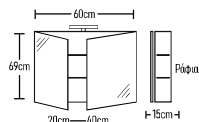

Minimal 65cm HPL

	ROOT	GLOSSY	LAMINATE
Βάση 65cm με καπάκι HPL:	385 €	365 €	305 €
Κρυφοντούλαπο CLASSIC 60cm:	187 €	174 €	150 €
Νιπτήρας ZERO 1 τεμάχιο:	130 €	130 €	130 €
Φωτιστικό LED:	43 €	43 €	43 €
Ποδαράκια τρίγωνα 2 τεμάχια:	40 €	40 €	40 €
Σύνολο:	785 €	752 €	668 €