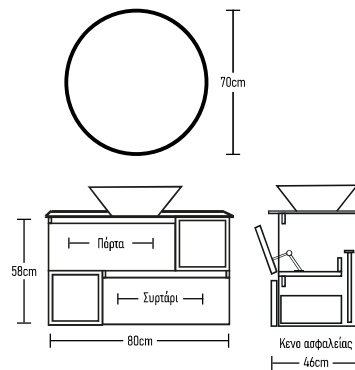

BOX 80cm HPL

	ROOT	GLOSSY	LAMINATE
Βάση 80cm με καπάκι HPL:	680 €	660 €	610 €
Καθρέπτης Φ70:	150 €	150 €	150 €
Νιπτήρας ZERO 1 τεμάχιο:	130 €	130 €	130 €
Φωτιστικό LED	43 €	43 €	43 €
Ποδαράκια τρίγωνα 2 τεμάχια:	40 €	40 €	40 €
Σύνολο:	1043 €	1023 €	973 €

	ROOT	GLOSSY	LAMINATE
Στήλη N4 κρεμαστή 173x30x31cm	290 €	280 €	200 €
Στήλη N4 κρεμαστή 173x35x31cm	296 €	289 €	210 €
Στήλη N4 κρεμαστή 173x40x31cm	305 €	295 €	220 €