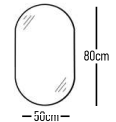

ROOT	GLOSSY	LAMINATE
Βάση 100cm με καπάκι HPL:	710 €	690 €	640 €
Καθρέπτης ΟΡΑΑ 80x80cm:	160 €	160 €	160 €
Νιπτήρας ZERO 1 τεμάχιο:	130 €	130 €	130 €
Φωτιστικό LED:	43 €	43 €	43 €
Ποδηλάκια τρίγωνο 2 τεμάχια:	40 €	40 €	40 €
Σύνολο:	1083 €	1063 €	1013 €