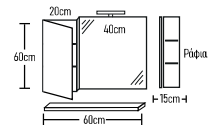

ROOT	GLOSSY	LAMINATE	
710 €	690 €	615 €	
179 €	165 €	160 €	
130 €	130 €	130 €	
43 €	43 €	43 €	
40 €	40 €	40 €	
Σύνολο:	1102 €	1068 €	978 €