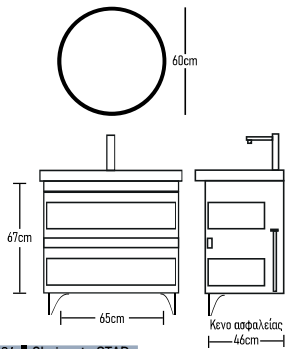

STAR 65cm Ceramic

	ROOT	GLOSSY	LAMINATE
Βάση 65cm με νιπτήρα BOLERO:	500 €	480 €	420 €
Καθρέπτης Φ60:	140 €	140 €	140 €
Φωτιστικά LED:	43 €	43 €	43 €
Ποδαρικά τρίγωνα 2 τεμάχια:	40 €	40 €	40 €
Σύνολο:	723 €	703 €	643 €

	ROOT	GLOSSY	LAMINATE
Βάση 65cm με νιπτήρα FRAME:	580 €	560 €	500 €
Καθρέπτης Φ60:	140 €	140 €	140 €
Φωτιστικά LED:	43 €	43 €	43 €
Ποδαρικά τρίγωνα 2 τεμάχια:	40 €	40 €	40 €
Σύνολο:	803 €	783 €	723 €