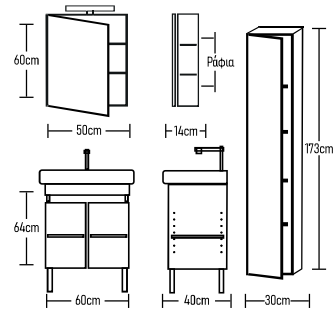

Como DURU 60x40

Como Duru 60x40

	ROOT	GLOSSY	LAMINATE
Βάση κρεμαστή 60cm με νιπτήρα:	340 €	320 €	250 €
Καθρέπτης 50x60	170 €	159 €	137 €
Φωτιστικό LED:	43 €	43 €	43 €
Ποδαράκια Classic 4 τεμάχια:	17 €	17 €	17 €
Σύνολο:	570 €	539 €	447 €

Στήλη Duru κρεμαστή: LAMINATE 180 €