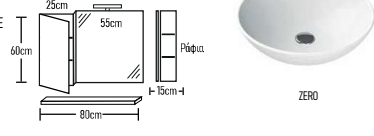

ROOT	GLOSSY	LAMINATE
Βάση 80cm με καπάκι HPL:	680 €	660 €	610 €
Καθρέπτης σύνθεση μονή 80cm:	195 €	187 €	170 €
Νετρίρας ZERO 1 τεμάχιο:	130 €	130 €	130 €
Φωτιστικό LED:	43 €	43 €	43 €
Πεδιερώνια τρίγωνα 2 τεμάχια:	40 €	40 €	40 €
Σύνολο:	1088 €	1060 €	993 €