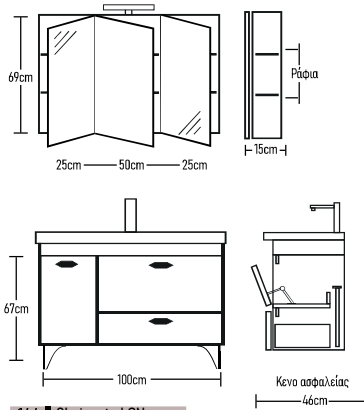

Lon 100cm Ceramic

	ROOT	GLOSSY	LAMINATE
Βάση 100cm με νιπτήρα BOLERO:	670 €	650 €	550 €
Κρυφοντούλαπο XMAST 100cm:	289 €	282 €	253 €
Φωτιστικό LED:	43 €	43 €	43 €
Ποδαράκια τρίγωνα 2 τεμάχια:	40 €	40 €	40 €
Σύνολο:	1042 €	1015 €	886 €
	ROOT	GLOSSY	LAMINATE
Βάση 100cm με νιπτήρα FRAME:	750 €	730 €	630 €
Κρυφοντούλαπο XMAST 100cm:	289 €	282 €	253 €
Φωτιστικό LED:	43 €	43 €	43 €
Ποδαράκια τρίγωνα 2 τεμάχια:	40 €	40 €	40 €
Σύνολο:	1122 €	1095 €	966 €