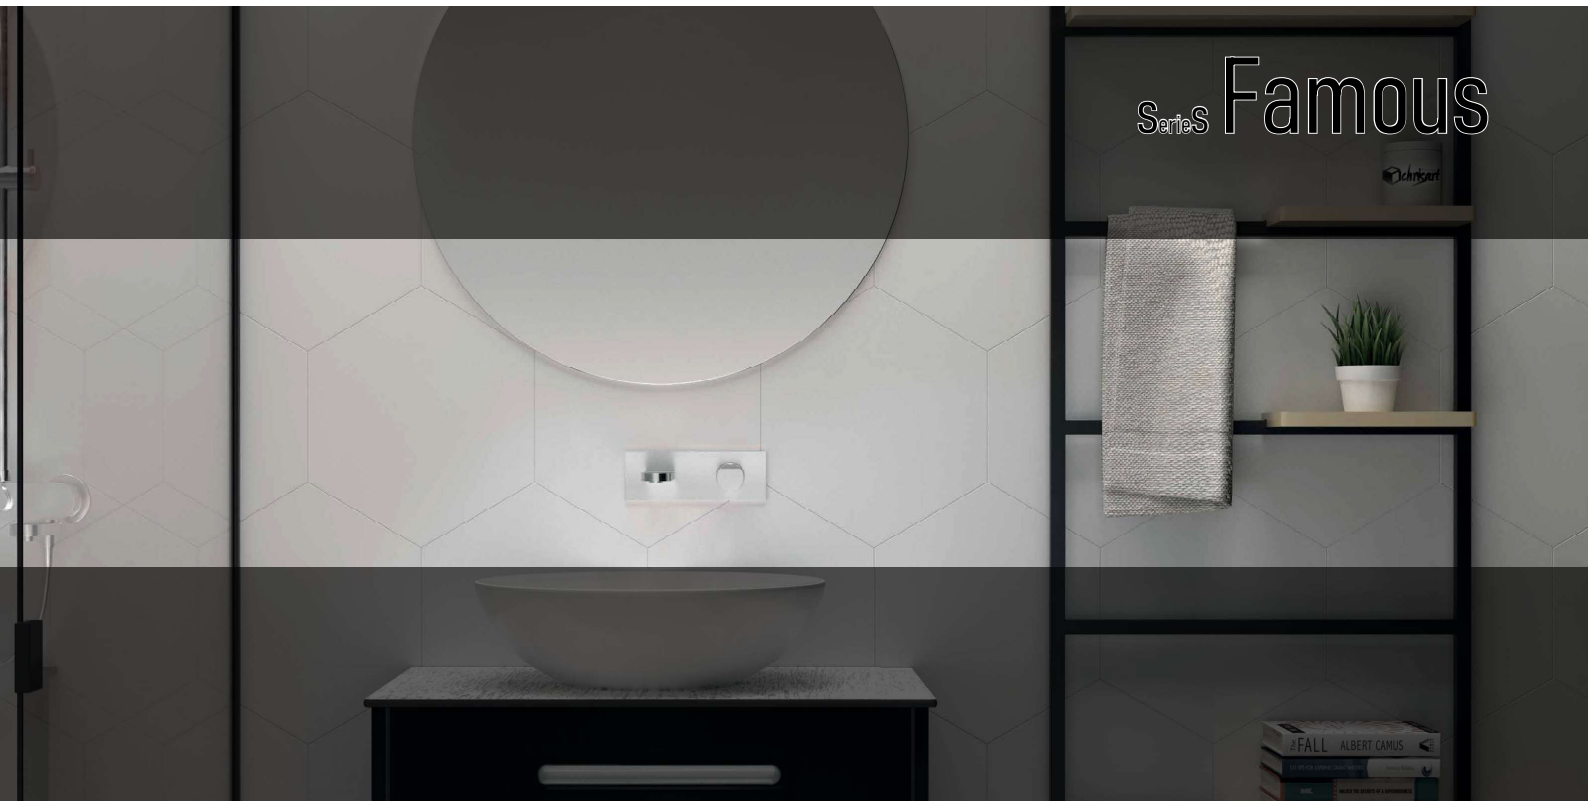

GLOSSY

Βάση 80cm με ντιπέρα BOLERO:
Κρυφοντούλαπο CLASSIC 80cm:
Φωτιστικό LED:

Σύνολο: 470 €

GLOSSY

Βάση 80cm με ντιπέρα FRAME:
Κρυφοντούλαπο CLASSIC 80cm:
Φωτιστικό LED:

Σύνολο: 550 €

Series Famous

Schwarz