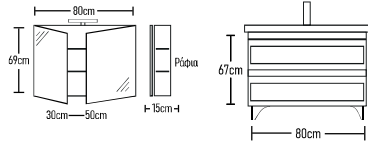

	ROOT	GLOSSY	LAMINATE
Στήλη N4 κρεμαστή 173x30x31cm	290 €	280 €	200 €
Στήλη N4 κρεμαστή 173x35x31cm	296 €	289 €	210 €
Στήλη N4 κρεμαστή 173x40x31cm	305 €	295 €	220 €

STAR 80cm Ceramic

	ROOT	GLOSSY	LAMINATE
Βάση 80cm με νιπτήρα BOLERO:	520 €	500 €	440 €
Κρυφοντουλάπα CLASSIC 80cm:	226 €	194 €	170 €
Φωτιστικό LED:	43 €	43 €	43 €
Ποδηλώνα τρίγωνο 2 τεμάχια:	40 €	40 €	40 €
Σύνολο:	809 €	777 €	693 €
	ROOT	GLOSSY	LAMINATE
Βάση 80cm με νιπτήρα FRAME/VIACE:	600 €	580 €	520 €
Σύνολο:	689 €	657 €	773 €