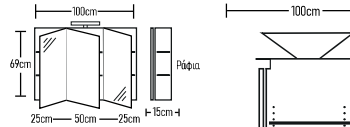

ROOT	GLOSSY	LAMINATE
Βάση 100cm με καπάκι HPL:	480 €	460 €	360 €
Κρυφοντουλάπο X-mast 100cm:	289 €	282 €	253 €
Νιπτήρας ZERO 1 τεμάχιο:	130 €	130 €	130 €
Φωτιστικό LED:	43 €	43 €	43 €
Ποδαράκια τρίγωνα 2 τεμάχια:	40 €	40 €	40 €
Σύνολο:	982 €	955 €	826 €