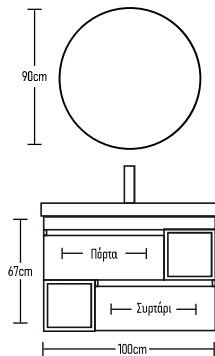

BOX 100cm Ceramica

	ROOT	GLOSSY	LAMINATE
Βάση 100cm με νιπτήρα BOLERO:	610 €	585 €	539 €
Καθρέπτης Φ90:	160 €	160 €	160 €
Φωτιστικό LED:	43 €	43 €	43 €
Ποδηράκια τρίγωνα 2 τεμάχια:	40 €	40 €	40 €
Σύνολο:	853 €	828 €	782 €

	ROOT	GLOSSY	LAMINATE
Βάση 100cm με νιπτήρα FRAME:	690 €	665 €	619 €
Καθρέπτης Φ90:	160 €	160 €	160 €
Φωτιστικό LED:	43 €	43 €	43 €
Ποδηράκια τρίγωνα 2 τεμάχια:	40 €	40 €	40 €
Σύνολο:	933 €	908 €	862 €

	ROOT	GLOSSY	LAMINATE
Στήλη N4 κρεμαστή 173x30x31cm	290 €	280 €	200 €
Στήλη N4 κρεμαστή 173x35x31cm	296 €	289 €	210 €
Στήλη N4 κρεμαστή 173x40x31cm	305 €	295 €	220 €