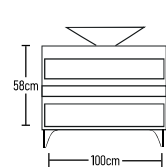

Zeus 100cm HPL

	ROOT	GLOSSY	LAMINATE
Βάση 100cm με καπίνο HPL:	790 €	770 €	705 €
Καθρέπτης Φ90:	160 €	160 €	160 €
Νιπτήρας ZERO 1 τεμάχιο:	130 €	130 €	130 €
Φωτιστικό LED:	43 €	43 €	43 €
Ποδαρικά τρίγωνα 2 τεμάχια:	40 €	40 €	40 €
Σύνολο:	1163 €	1143 €	1078 €