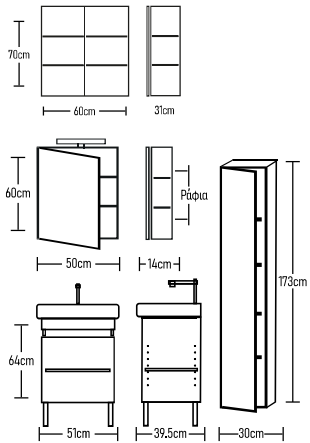

Como Sempre 51x39.5

Como Sempre 51x39.5

	ROOT	GLOSSY	LAMINATE
Βάση κρεμαστή 51cm με νιπτήρα:	300 €	289 €	240 €
Καθρέπτης 50x60	170 €	159 €	137 €
Φωτιστικό LED:	43 €	43 €	43 €
Ποδαράκια Classic 4 τεμάχια:	17 €	17 €	17 €
Σύνολο:	530 €	508 €	437 €

	ROOT	GLOSSY	LAMINATE
Στήλη Duru κρεμαστή:			LAMINATE 180 €
Ερμάρια πλυντηρίου 70x60x31cm	250 €	230 €	LAMINATE 170 €