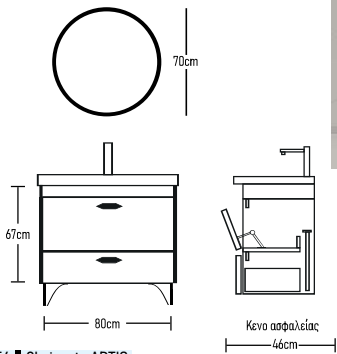

Artis 80cm Ceramica

	ROOT	GLOSSY	LAMINATE
Βάση 80cm με νιπτήρα BOLERO:	520 €	500 €	420 €
Καθρέπτης Ø70:	150 €	150 €	150 €
Φωτιστικά LED:	43 €	43 €	43 €
Ποδαράκια τρίγωνα 2 τεμάχια:	40 €	40 €	40 €
Σύνολο:	753 €	733 €	653 €

	ROOT	GLOSSY	LAMINATE
Βάση 80cm με νιπτήρα FRAME:	600 €	580 €	500 €
Καθρέπτης Ø70:	150 €	150 €	150 €
Φωτιστικά LED:	43 €	43 €	43 €
Ποδαράκια τρίγωνα 2 τεμάχια:	40 €	40 €	40 €
Σύνολο:	833 €	813 €	733 €