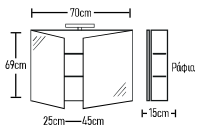

Κρυφοντούλαπο CLASSIC 70cm Φωτιστικό LED:	ROOT	GLOSSY	LAMINATE
	199 €	187 €	163 €
	43 €