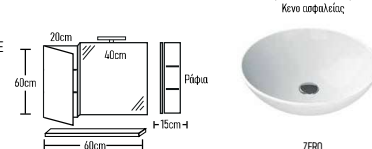

- Βάση 65cm με καπάκι HPL: 710 €
- Καθρέπτης σύνθεση μονή 60cm: 179 €
- Νιπτήρας ZERO 1 τεμάχιο: 130 €
- Φωτιστικό LED: 43 €
- Ποδηλατικά τρίγωνα 2 τεμάχια: 40 €
- **Σύνολο: 1102 €**

ROOT	GLOSSY	LAMINATE
710 €	690 €	615 €
179 €	165 €	140 €
130 €	130 €	130 €
43 €	43 €	43 €
40 €	40 €	40 €
1102 €	1068 €	978 €