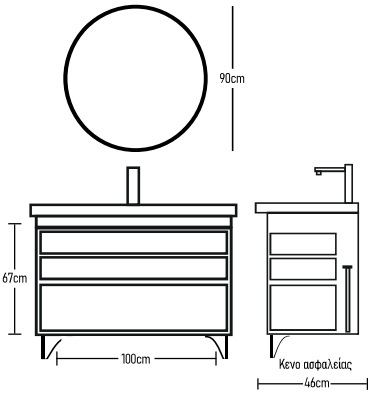

Magic 100cm Ceramica

	ROOT	GLOSSY	LAMINATE
Βάση 100cm με νιπτήρα BOLERO:	690 €	670 €	605 €
Καθρέπτης Φ90:	160 €	160 €	160 €
Φωτιστικό LED:	43 €	43 €	43 €
Ποδαράκια τρίγωνα 2 τεμάχια:	40 €	40 €	40 €
Σύνολο:	933 €	913 €	848 €
	ROOT	GLOSSY	LAMINATE
Βάση 100cm με νιπτήρα FRAME:	770 €	750 €	685 €
Καθρέπτης Φ90:	160 €	160 €	160 €
Φωτιστικό LED:	43 €	43 €	43 €
Ποδαράκια τρίγωνα 2 τεμάχια:	40 €	40 €	40 €
Σύνολο:	1013 €	993 €	928 €