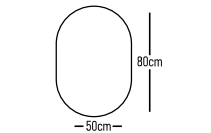

ROOT	GLOSSY	LAMINATE	
710 €	690 €	615 €	
160 €	160 €	160 €	
130 €	130 €	130 €	
43 €	43 €	43 €	
40 €	40 €	40 €	
Σύνολο:	1083 €	1063 €	988 €