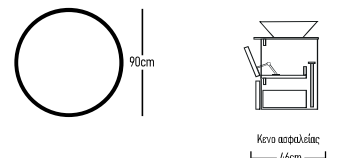

Lon 100cm Ceramic

	ROOT	GLOSSY	LAMINATE
Βάση 100cm με νιπτήρα BOLER0:	670 €	650 €	550 €
Καθρέπτης ΦΡ0:	226 €	219 €	190 €
Φωτιστικό LED:	43 €	43 €	43 €
Ποδαρικά τρίγωνα 2 τεμάχια:	40 €	40 €	40 €
Σύνολο:	979 €	952 €	823 €
	ROOT	GLOSSY	LAMINATE
Βάση 100cm με νιπτήρα FRAME:	750 €	730 €	630 €
Σύνολο:	1059 €	1032 €	903 €

	ROOT	GLOSSY	LAMINATE
Βάση 100cm με νιπτήρα BOLER0:	670 €	650 €	550 €
Καθρέπτης ΦΡ0:	160 €	160 €	160 €
Φωτιστικό LED:	43 €	43 €	43 €
Ποδαρικά τρίγωνα 2 τεμάχια:	40 €	40 €	40 €
Σύνολο:	913 €	893 €	793 €
	ROOT	GLOSSY	LAMINATE
Βάση 100cm με νιπτήρα FRAME:	750 €	730 €	630 €
Σύνολο:	993 €	973 €	873 €

	ROOT	GLOSSY	LAMINATE
Βάση 100cm με νιπτήρα BOLER0:	670 €	650 €	550 €
Καθρέπτης σύνθεση μονή 100cm:	245 €	229 €	210 €
Φωτιστικό LED:	43 €	43 €	43 €
Ποδαρικά τρίγωνα 2 τεμάχια:	40 €	40 €	40 €
Σύνολο:	998 €	962 €	843 €
	ROOT	GLOSSY	LAMINATE
Βάση 100cm με νιπτήρα FRAME:	750 €	730 €	630 €
Σύνολο:	1078 €	1042 €	923 €

	ROOT	GLOSSY	LAMINATE
Βάση 100cm με νιπτήρα BOLER0:	670 €	650 €	550 €
Καθρέπτης OBAA 80x30cm:	160 €	160 €	160 €
Φωτιστικό LED:	43 €	43 €	43 €
Ποδαρικά τρίγωνα 2 τεμάχια:	40 €	40 €	40 €
Σύνολο:	913 €	893 €	793 €
	ROOT	GLOSSY	LAMINATE
Βάση 100cm με νιπτήρα FRAME:	750 €	730 €	630 €
Σύνολο:	993 €	973 €	873 €

	ROOT	GLOSSY	LAMINATE
Βάση 100cm με κατάνη HPL:	770 €	750 €	650 €
Κρεφοντοπλατο CLASSIC 100cm:	226 €	219 €	190 €
Νιπτήρας ZERO 1 τεμάχιο:	130 €	130 €	130 €
Φωτιστικό LED:	43 €	43 €	43 €
Ποδαρικά τρίγωνα 2 τεμάχια:	40 €	40 €	40 €
Σύνολο:	1209 €	1182 €	1053 €

	ROOT	GLOSSY	LAMINATE
Βάση 100cm με κατάνη HPL:	770 €	750 €	650 €
Καθρέπτης σύνθεση μονή 100cm:	289 €	282 €	253 €
Νιπτήρας ZERO 1 τεμάχιο:	130 €	130 €	130 €
Φωτιστικό LED:	43 €	43 €	43 €
Ποδαρικά τρίγωνα 2 τεμάχια:	40 €	40 €	40 €
Σύνολο:	1272 €	1245 €	1056 €