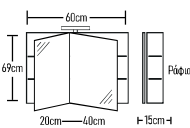

Κρυφοντούλαπο XMAST

Κρυφοντούλαπο Xmast 60cm
Φωτιστικό LED:

ROOT	GLOSSY	LAMINATE
230 €	219 €	193 €
43 €