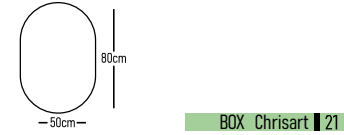

ROOT	GLOSSY	LAMINATE
Βάση 80cm με καπάκι HPL:	680 €	660 €	610 €
Καθρέπτης OBAA 80x50cm:	160 €	160 €	160 €
Νετρίρας ZERO 1 τεμάχιο:	130 €	130 €	130 €
Φωτιστικό LED:	43 €	43 €	43 €
Πεδιερώνια τρίγωνα 2 τεμάχια:	40 €	40 €	40 €
Σύνολο:	1053 €	1033 €	983 €