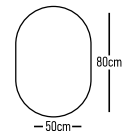

ROOT	GLOSSY	LAMINATE
Βάση 100cm με καπίνο HPL:	665 €	645 €	585 €
Καθρέπτης OBA 80x80cm:	160 €	160 €	160 €
Νιπτήρια ZERO 1 τεμάχιο:	130 €	130 €	130 €
Φαειτωκό LED:	43 €	43 €	43 €
Ποδαρώσια τρίγωνο 2 τεμάχια:	40 €	40 €	40 €
Σύνολο:	1038 €	1018 €	958 €