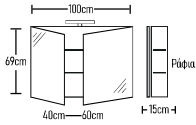

Minimal 100cm HPL	ROOT	GLOSSY	LAMINATE
Βάση 100cm με καπάκι HPL:	480 €	460 €	360 €
Κρυφοντουλάπο CLASSIC 100cm:	226 €	219 €	190 €
Νιπτήρας ZERO 1 τεμάχιο:	130 €	130 €	130 €
Φωτιστικό LED:	43 €	43 €	43 €
Ποδαράκια τρίγωνα 2 τεμάχια:	40 €	40 €	40 €
Σύνολο:	919 €	892 €	763 €