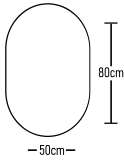

Magic 65cm Ceramica

	ROOT	GLOSSY	LAMINATE
Βάση 65cm με νιπτήρα BOLERO:	630 €	610 €	535 €
Καθρέπτης OBAAL 80x50cm:	160 €	160 €	160 €
Φωτιστικά LED:	43 €	43 €	43 €
Ποδαράκια τρίγωνα 2 τεμάχια:	40 €	40 €	40 €
Σύνολο:	873 €	853€	778 €

	ROOT	GLOSSY	LAMINATE
Βάση 65cm με νιπτήρα FRAME:	710 €	690 €	615 €
Καθρέπτης OBAAL 80x50cm:	160 €	160 €	160 €
Φωτιστικά LED:	43 €	43 €	43 €
Ποδαράκια τρίγωνα 2 τεμάχια:	40 €	40 €	40 €
Σύνολο:	953 €	933 €	858 €