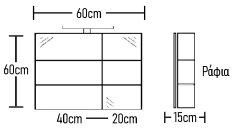

Outlet 65cm Ceramica

GLOSSY

Βάση 65cm με ντιπέρα BOLERO:
Κρυφοντούλαπο CLASSIC 65cm:
Φωτιστικό LED:

Σύνολο: 424 €

GLOSSY

Βάση 65cm με ντιπέρα FRAME:
Κρυφοντούλαπο CLASSIC 65cm:
Φωτιστικό LED:

Σύνολο: 504 €

Outlet 80cm Ceramica