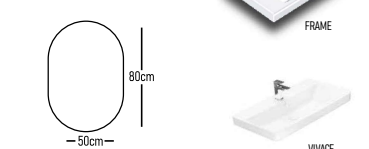

ROOT	GLOSSY	LAMINATE
Βάση 80cm με νιπιάρα BOLERO:	670 €	650 €	575 €
Καθρέπτης OBAN 80x80cm:	160 €	160 €	160 €
Φωτιστικό LED:	43 €	43 €	43 €
Ποδηράκια τρίγωνα 2 τεμάχια:	40 €	40 €	40 €
Σύνολο:	913 €	893 €	818 €
	ROOT	GLOSSY	LAMINATE
Βάση 80cm με νιπιάρα FRAME/VIVACE:	750 €	730 €	655 €
Σύνολο:	993 €	973 €	898 €