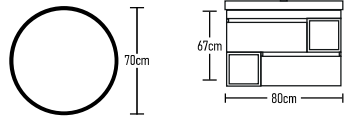

BOX 80cm Ceramic

	ROOT	GLOSSY	LAMINATE
Βάση 80cm με νετρίρα BOLERO:	600 €	575 €	529 €
Καθρέπτης Ø70	130 €	150 €	130 €
Φωτιστικό LED	43 €	43 €	43 €
Πεδιερώνια τρίγωνα 2 τεμάχια:	40 €	40 €	40 €
Σύνολο:	833 €	808 €	762 €
	ROOT	GLOSSY	LAMINATE
Βάση 80cm με νετρίρα FRAME/WIACE:	680 €	655 €	609 €
Σύνολο:	913 €	888 €	842 €