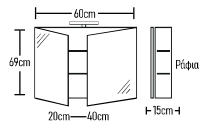

Como 65x45

	ROOT	GLOSSY	LAMINATE
Βάση 65cm με νιπτήρα BOLERO:	350 €	330 €	270 €
Καθρέπτης Φ60:	140 €	140 €	140 €
Φωτιστικό LED:	43 €	43 €	43 €
Ποδαράκια Classic 4 τεμάχια:	17 €	17 €	17 €
Σύνολο:	550 €	530 €	470 €

	ROOT	GLOSSY	LAMINATE
Βάση 65cm με νιπτήρα FRAME:	430 €	410 €	350 €
Καθρέπτης Φ60:	140 €	140 €	140 €
Φωτιστικό LED:	43 €	43 €	43 €
Ποδαράκια Classic 4 τεμάχια:	17 €	17 €	17 €
Σύνολο:	630 €	610 €	540 €

Como 65x45