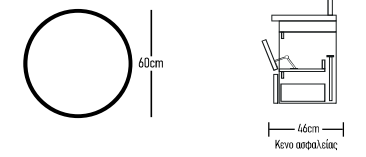

ROOT	GLOSSY	LAMINATE
Βάση 65cm με νιπτήρα BOLERO	490 €	470 €	389 €
Καθρέπτης Φ64D	140 €	140 €	140 €
Φωτιστικό LED	43 €	43 €	43 €
Ποδηλατικά τρίγωνα 2 τεμάχια	40 €	40 €	40 €
Σύνολο:	713 €	693 €	612 €
	ROOT	GLOSSY	LAMINATE
Βάση 65cm με νιπτήρα FRAME	570 €	550 €	449 €
Σύνολο:	793 €	773 €	692 €