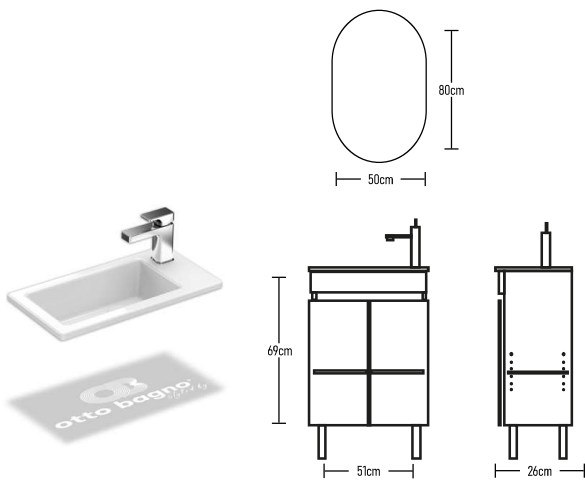

Como Piccolo 51x26

	ROOT	GLOSSY	LAMINATE
Βάση 51x26cm με νιπτήρα	310 €	250 €	220 €
Καθρέπτης Οβάλ 80x50cm:	160 €	160 €	160 €
Ποδαράκια Classic 4 τεμάχια:	17 €	17 €	17 €
Σύνολο:	487 €	427 €	397 €