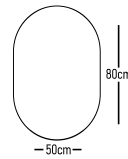

Zeus 65cm HPL

	ROOT	GLOSSY	LAMINATE
Βάση 65cm με καπάκι HPL:	710 €	690 €	615 €
Καθρέπτης OBAΛ 80x50cm:	160 €	160 €	160 €
Νιπτήρας ZERO 1 τεμάχια:	130 €	130 €	130 €
Φωτιστικά LED:	43 €	43 €	43 €
Ποδαρικά τρίγωνα 2 τεμάχια:	40 €	40 €	40 €
Σύνολο:	1083 €	1063 €	988 €

Ερμάρια πλυντηρίου 70x60x31cm 250 € 230 € 170 €