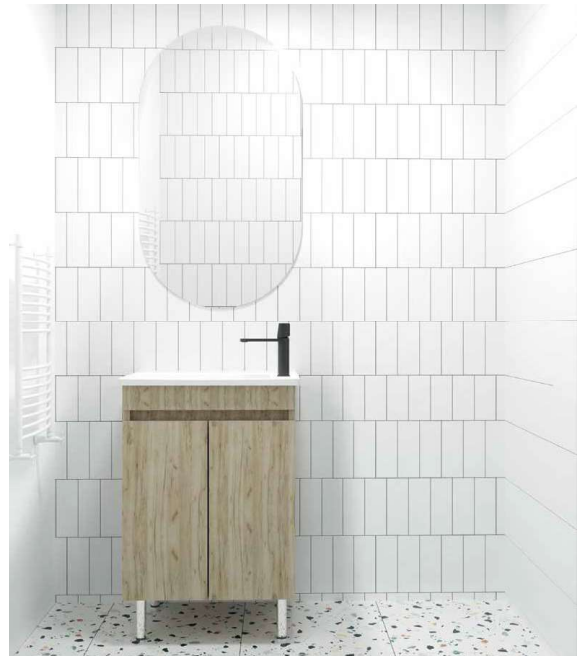

Como Piccolo 51x26

	ROOT	GLOSSY	LAMINATE
Βάση 51x26cm με νιπτήρα	310 €	250 €	220 €
Καθρέπτης Οβάλ 80x50cm:	160 €	160 €	160 €
Ποδαράκια Classic 4 τεμάχια:	17 €	17 €	17 €
Σύνολο:	487 €	427 €	397 €