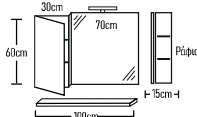

ROOT	GLOSSY	LAMINATE
Βάση Gemy 100cm με νιπτήρα:	430 €	415 €	330 €
Καθρέπτης σύνθεση μονή 100cm:	245 €	229 €	210 €
Φωτιστικό LED:	43 €	43 €	43 €
Ποδαράκια CLASSIC 4 τεμάχια:	17 €	17 €	17 €
Σύνολο:	735 €	704 €	600 €