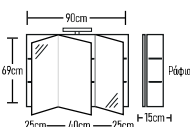

Κρυφοντούλαπο Xmast 90cm
Φωτιστικό LED:

ROOT	GLOSSY	LAMINATE
279 €	272 €	243 €
43 €