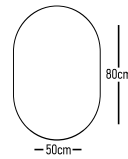

STAR 65cm HPL

	ROOT	GLOSSY	LAMINATE
Βάση 65cm με καπάκι HPL:	585 €	565 €	505 €
Καθρέπτης DBAL 80x50cm:	160 €	160 €	160 €
Νιπτήρας ZERO 1 τεμάχια:	130 €	130 €	130 €
Φωτιστικά LED:	43 €	43 €	43 €
Ποδαρικά τρίγωνα 2 τεμάχια:	40 €	40 €	40 €
Σύνολο:	958 €	938 €	878 €

Ερμάρια πλυντηρίου 70x60x31cm 250 € 230 € 170 €