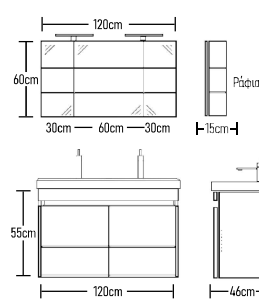

550 €

GLOSSY

Βάση 100cm με νιπτήρα FRAME:
Κρυφοντούλαπο CLASSIC 100cm:
Φωτιστικό LED:

630 €

GLOSSY

Βάση 120cm με νιπτήρα Elite
Κρυφοντούλαπο CLASSIC 120cm:
Φωτιστικό LED:

799 €

Outlet 120cm Ceramica