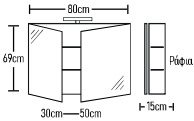

Gemy 80cm Ceramica

	ROOT	GLOSSY	LAMINATE
Βάση Gemy 80cm με νιττήρα:	370 €	355 €	270 €
Κρυφοντούλαπο CLASSIC 80cm:	206 €	194 €	170 €
Φωτιστικό LED:	43 €	43 €	43 €
Ποδαράκια CLASSIC 4 τεμάχια:	17 €	17 €	17 €
Σύνολο:	636 €	609 €	500 €