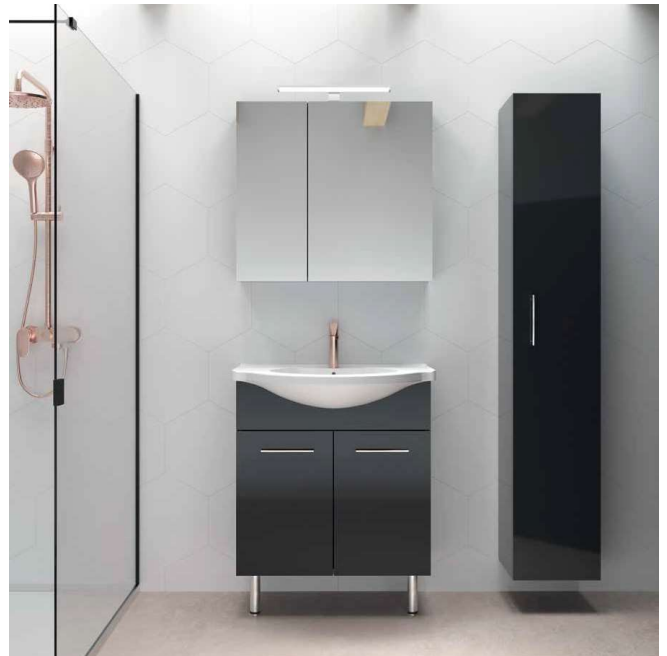

ROOT	GLOSSY	LAMINATE
Βάση Gemy 65cm με νιπτήρα:	350 €	335 €	260 €
Κρυφοντούλαπο CLASSIC 60cm:	187 €	174 €	150 €
Φωτιστικό LED:	43 €	43 €	43 €
Ποδαράκια CLASSIC 4 τεμάχια:	17 €	17 €	17 €
Σύνολο:	597 €	569 €	470 €

	ROOT	GLOSSY	LAMINATE
Βάση Gemy 65cm με νιπτήρα:	350 €	335 €	260 €
Καθρέπτη Φ60cm:	140 €	140 €	140 €
Φωτιστικό LED:	43 €	43 €	43 €
Ποδαράκια CLASSIC 4 τεμάχια:	17 €	17 €	17 €
Σύνολο:	550 €	535 €	460 €

	ROOT	GLOSSY	LAMINATE
Βάση Gemy 65cm με νιπτήρα:	350 €	335 €	260 €
Κρυφοντούλαπο Ximast 60cm:	230 €	219 €	193 €
Φωτιστικό LED:	43 €	43 €	43 €
Ποδαράκια CLASSIC 4 τεμάχια:	17 €	17 €	17 €
Σύνολο:	640 €	614 €	513 €

	ROOT	GLOSSY	LAMINATE
Βάση Gemy 65cm με νιπτήρα:	350 €	335 €	260 €
Καθρέπτη σύνθεση μονή 60cm:	179 €	165 €	150 €
Φωτιστικό LED:	43 €	43 €	43 €
Ποδαράκια CLASSIC 4 τεμάχια:	17 €	17 €	17 €
Σύνολο:	589 €	560 €	470 €

	ROOT	GLOSSY	LAMINATE
Βάση Gemy 65cm με νιπτήρα:	350 €	335 €	260 €
Καθρέπτη OBAA 80x50cm:	160 €	160 €	160 €
Φωτιστικό LED:	43 €	43 €	43 €
Ποδαράκια CLASSIC 4 τεμάχια:	17 €	17 €	17 €
Σύνολο:	570 €	555 €	480 €