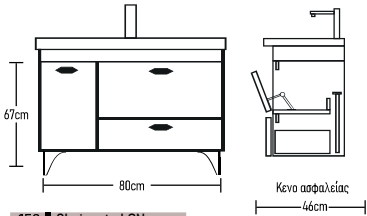

Lon 80cm Ceramica

	ROOT	GLOSSY	LAMINATE
Βάση 80cm με νιπτήρα BOLERO:	640 €	610 €	510 €
Κρυφοντούλαπο XMAST 80cm:	269 €	257 €	233 €
Φωτιστικό LED:	43 €	43 €	43 €
Ποδαράκια τρίγωνα 2 τεμάχια:	40 €	40 €	40 €
Σύνολο:	992 €	950 €	826 €

	ROOT	GLOSSY	LAMINATE
Βάση 80cm με νιπτήρα FRAME/VIVACE:	720 €	690 €	590 €
Κρυφοντούλαπο XMAST 80cm:	269 €	257 €	233 €
Φωτιστικό LED:	43 €	43 €	43 €
Ποδαράκια τρίγωνα 2 τεμάχια:	40 €	40 €	40 €
Σύνολο:	1072 €	1030 €	906 €

150 | Chrisart LON