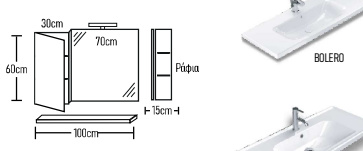

ROOT	GLOSSY	LAMINATE
Βάση 100cm με νιπτήρα BOLER0:	690 €	670 €	605 €
Καθρέπτης σύνθεση μονή 100cm:	245 €	229 €	210 €
Φωτιστικό LED:	43 €	43 €	43 €
Ποδαρικά τρίγωνα 2 τεμάχια:	40 €	40 €	40 €
Σύνολο:	1018 €	982 €	898 €
	ROOT	GLOSSY	LAMINATE
Βάση 100cm με νιπτήρα FRAME:	770 €	750 €	685 €
Σύνολο:	1098 €	1062 €	978 €