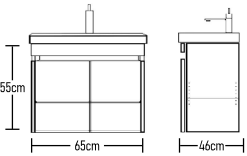

Outlet 65cm Ceramica

GLOSSY

Βάση 65cm με ντιπέρα BOLERO:
Κρυφοντούλαπο CLASSIC 65cm:
Φωτιστικό LED:

Σύνολο: 424 €

GLOSSY

Βάση 65cm με ντιπέρα FRAME:
Κρυφοντούλαπο CLASSIC 65cm:
Φωτιστικό LED:

Σύνολο: 504 €

Outlet 80cm Ceramica