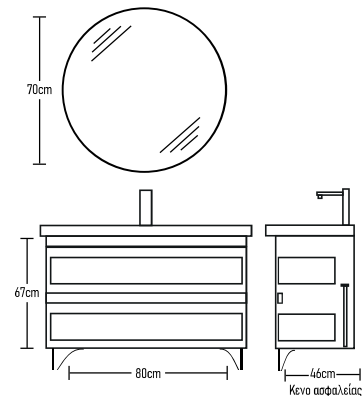

STAR 80cm Ceramic

	ROOT	GLOSSY	LAMINATE
Βάση 80cm με νιπτήρα BOLERO:	520 €	500 €	440 €
Καθρέπτης Φ70:	150 €	150 €	150 €
Φωτιστικά LED:	43 €	43 €	43 €
Ποδαράκια τρίγωνα 2 τεμάχια:	40 €	40 €	40 €
Σύνολο:	753 €	733 €	673 €

	ROOT	GLOSSY	LAMINATE
Βάση 80cm με νιπτήρα FRAME:	600 €	580 €	520 €
Καθρέπτης Φ70:	150 €	150 €	150 €
Φωτιστικά LED:	43 €	43 €	43 €
Ποδαράκια τρίγωνα 2 τεμάχια:	40 €	40 €	40 €
Σύνολο:	833 €	813 €	753 €