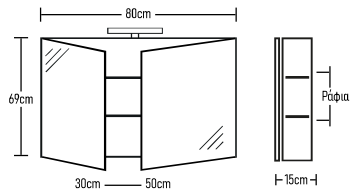

Magic 80cm Ceramica

	ROOT	GLOSSY	LAMINATE
Βάση 80cm με νιπτήρα BOLERO:	670 €	650 €	575 €
Κρυφοντούλαπο CLASSIC 80cm	206 €	194 €	170 €
Φωτιστικά LED	43 €	43 €	43 €
Ποδαρικά τρίγωνα 2 τεμάχια:	40 €	40 €	40 €
Σύνολο:	959 €	927 €	828 €

	ROOT	GLOSSY	LAMINATE
Βάση 80cm με νιπτήρα FRAME/VIVACE:	750 €	730 €	655 €
Κρυφοντούλαπο CLASSIC 80cm	206 €	194 €	170 €
Φωτιστικά LED	43 €	43 €	43 €
Ποδαρικά τρίγωνα 2 τεμάχια:	40 €	40 €	40 €
Σύνολο:	1039 €	1007 €	908 €

30 | Chrisart MAGIC

Κενο ασφαλείας
46cm