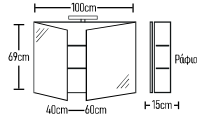

ROOT	GLOSSY	LAMINATE
585 €	565 €	505 €
160 €	160 €	160 €
130 €	130 €	130 €
43 €	43 €	43 €
40 €	40 €	40 €
938 €	918 €	858 €

Serie S **Gemy**

Gemy 100cm Ceramica

	ROOT	GLOSSY	LAMINATE
Βάση Gemy 100cm με νιπτήρα:	430 €	415 €	330 €
Κρυφοντούλαπο CLASSIC 100cm:	226 €	219 €	190 €
Φωτιστικό LED:	43 €	43 €	43 €
Ποδαράκια CLASSIC 4 τεμάχια:	17 €	17 €	17 €
Σύνολο:	716 €	694 €	580 €