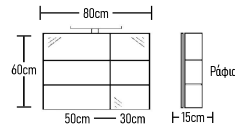

GLOSSY

Βάση 80cm με ντιπέρα BOLERO:
Κρυφοντούλαπο CLASSIC 80cm:
Φωτιστικό LED:

Σύνολο: 470 €

GLOSSY

Βάση 80cm με ντιπέρα FRAME:
Κρυφοντούλαπο CLASSIC 80cm:
Φωτιστικό LED:

Σύνολο: 550 €

Series Famous

Schwarz