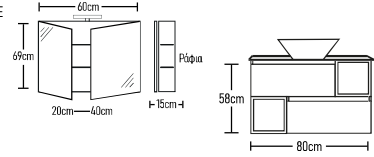

BOX 80cm HPL

	ROOT	GLOSSY	LAMINATE
Βάση 80cm με καπάκι HPL:	680 €	660 €	610 €
Κρυφοντούλατο CLASSIC 80cm:	236 €	194 €	170 €
Νετρίρας ZERO 1 τεμάχιο:	130 €	130 €	130 €
Φωτιστικό LED:	43 €	43 €	43 €
Πεδιερώνια τρίγωνα 2 τεμάχια:	40 €	40 €	40 €
Σύνολο:	1099 €	1067 €	993 €