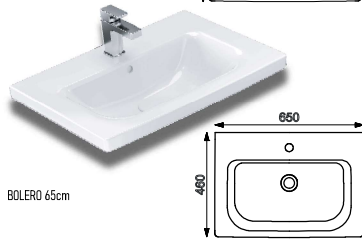

BOLERO 80cm

BOLERO 65cm

188 ■ Chrisart BOLERO / SEMPRE

VIVACE 80cm

SEMPRE 51/61/81 80cm

FRAME 100cm

FRAME 80cm

FRAME 65cm