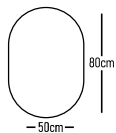

Como 80x45cm