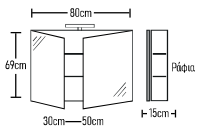

Κρυφοντούλαπο CLASSIC 80cm Φωτιστικό LED:	ROOT	GLOSSY	LAMINATE
	206 €	194 €	170 €
	43 €