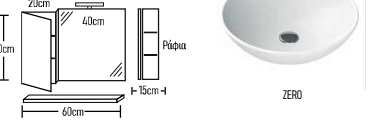

ROOT	GLOSSY	LAMINATE
Βάση 65cm με καπίνο HPL	580 €	560 €	480 €
Καθρέπτης σύνθετη μονή 60cm	179 €	165 €	150 €
Νιπτήρας ZERO 1 τεμάχιο	130 €	130 €	130 €
Φωτιστικό LED	43 €	43 €	43 €
Ποδηλατικά τρίγωνα 2 τεμάχια	40 €	40 €	40 €
Σύνολο:	972 €	938 €	843 €