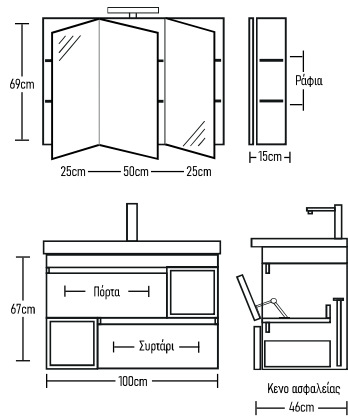

BOX 100cm Ceramic

	ROOT	GLOSSY	LAMINATE
Βάση 100cm με νιπτήρα BOLERO:	610 €	585 €	539 €
Κρυφοντούλαπο Xmast 100cm:	289 €	282 €	253 €
Φωτιστικά LED:	43 €	43 €	43 €
Ποδαράκια τρίγωνα 2 τεμάχια:	40 €	40 €	40 €
Σύνολο:	982 €	950 €	875 €
	ROOT	GLOSSY	LAMINATE
Βάση 100cm με νιπτήρα FRAME:	690 €	665 €	619 €
Κρυφοντούλαπο Xmast 100cm:	289 €	282 €	253 €
Φωτιστικά LED:	43 €	43 €	43 €
Ποδαράκια τρίγωνα 2 τεμάχια:	40 €	40 €	40 €
Σύνολο:	1062 €	1030 €	955 €