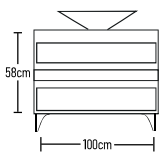

STAR 100cm HPL