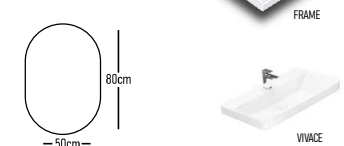

BOLERO

FRAME

VIVACE

	ROOT	GLOSSY	LAMINATE
Βάση 80cm με νιπτήρα BOLERO:	670 €	650 €	575 €
Καθρέπτης ΟΒΑΛ 80x50cm:	160 €	160 €	160 €
Φωτιστικό LED	43 €	43 €	43 €
Ποδηλατικά τρίγωνα 2 τεμάχια	40 €	40 €	40 €
Σύνολο:	913 €	893 €	818 €
	ROOT	GLOSSY	LAMINATE
Βάση 80cm με νιπτήρα FRAME-VIVACE:	750 €	730 €	655 €
Σύνολο:	993 €	973 €	898 €

Magic 80cm HPL

	ROOT	GLOSSY	LAMINATE
Βάση 80cm με καπάκι HPL:	750 €	730 €	655 €
Καθρέπτης Φ70	150 €	150 €	150 €
Νιπτήρας ZERO 1 τεμάχιο:	130 €	130 €	130 €
Φωτιστικό LED	43 €	43 €	43 €
Ποδηλατικά τρίγωνα 2 τεμάχια	40 €	40 €	40 €
Σύνολο:	1113 €	1093 €	1018 €