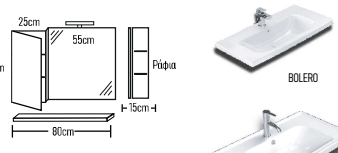

ROOT	GLOSSY	LAMINATE
Βάση 80cm με νιπτήρα BOLERO:	640 €	610 €	510 €
Καθρέπτης σύνθεση μονή 80cm:	195 €	167 €	170 €
Φωτιστικό LED	43 €	43 €	43 €
Ποδαρμένα τρίγωνα 2 τεμάχια:	40 €	40 €	40 €
Σύνολο:	918 €	880 €	763 €
	ROOT	GLOSSY	LAMINATE
Βάση 80cm με νιπτήρα FRAME/VIVACE:	720 €	690 €	590 €
Σύνολο:	998 €	960 €	843 €