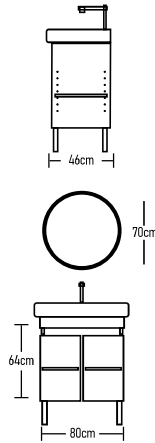

Como 80x45cm