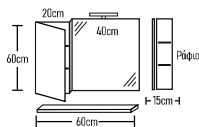

Como 65x45

	ROOT	GLOSSY	LAMINATE
Βάση 65cm με νιπτήρα BOLERO:	350 €	330 €	270 €
Καθρέπτης Φ60:	140 €	140 €	140 €
Φωτιστικό LED:	43 €	43 €	43 €
Ποδαράκια Classic 4 τεμάχια:	17 €	17 €	17 €
Σύνολο:	550 €	530 €	470 €

	ROOT	GLOSSY	LAMINATE
Βάση 65cm με νιπτήρα FRAME:	430 €	410 €	350 €
Καθρέπτης Φ60:	140 €	140 €	140 €
Φωτιστικό LED:	43 €	43 €	43 €
Ποδαράκια Classic 4 τεμάχια:	17 €	17 €	17 €
Σύνολο:	630 €	610 €	540 €

Como 65x45