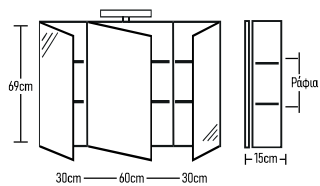

Lon 120cm HPL

	ROOT	GLOSSY	LAMINATE
Βάση 120cm με καπάκι HPL:	820 €	790 €	690 €
Κρυφοντοίλατο CLASSIC 120cm:	309 €	299 €	270 €
Νιπτήρας ZERO 1 τεμάχια:	195 €	195 €	195 €
Φατιστικά LED:	43 €	43 €	43 €
Ποδαράκια τρίγωνα 2 τεμάχια:	40 €	40 €	40 €
Σύνολο:	1407 €	1367 €	1238 €