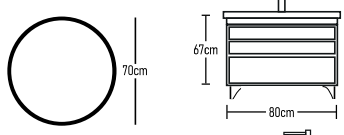

Magic 80cm Ceramica

	ROOT	GLOSSY	LAMINATE
Βάση 80cm με νιπτήρα BOLERO:	670 €	650 €	575 €
Καθρέπτης Φ70	150 €	150 €	150 €
Φωτιστικό LED	43 €	43 €	43 €
Ποδηλατικά τρίγωνα 2 τεμάχια	40 €	40 €	40 €
Σύνολο:	903 €	883 €	808 €
	ROOT	GLOSSY	LAMINATE
Βάση 80cm με νιπτήρα FRAME-VIVACE:	750 €	730 €	655 €
Σύνολο:	983 €	963 €	888 €