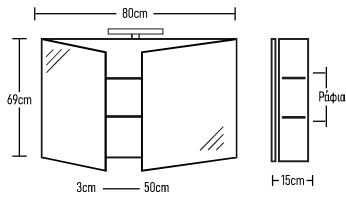

Zeus 80cm HPL

	ROOT	GLOSSY	LAMINATE
Βάση 80cm με καπάκι HPL:	750 €	730 €	655 €
Κρυφοντούλαπο CLASSIC 80cm	206 €	194 €	170 €
Νιπτήρας ZERO 1 τεμάχια:	130 €	130 €	130 €
Φωτιστικό LED:	43 €	43 €	43 €
Ποδαρικά τρίγωνα 2 τεμάχια:	40 €	40 €	40 €
Σύνολο:	1169 €	1137 €	1038 €

	ROOT	GLOSSY	LAMINATE
Στήλη Zeus κρεμαστή 113x30x31cm	313 €	303 €	233 €
Στήλη Zeus κρεμαστή 113x35x31cm	320 €	313 €	244 €
Στήλη Zeus κρεμαστή 113x40x31cm	327 €	318 €	253 €