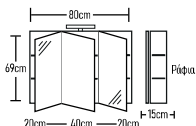

Como 80x45cm