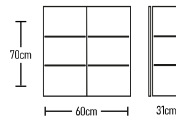

Artis 65cm hpl

	ROOT	GLOSSY	LAMINATE
Βάση 65cm με καπάκι HPL:	580 €	560 €	480 €
Καθρέπτης OBAΛ 80x50cm:	160 €	160 €	160 €
Νιπτήρας ZERO 1 τεμάχια:	130 €	130 €	130 €
Φωτιστικά LED:	43 €	43 €	43 €
Ποδαράκια τρίγωνα 2 τεμάχια:	40 €	40 €	40 €
Σύνολο:	953 €	933 €	853 €
Ερμάρια πλυντηρίου 70x60x31cm	250 €	230 €	170 €