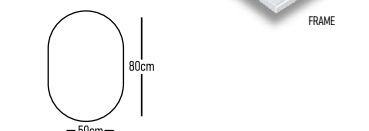

ROOT	GLOSSY	LAMINATE
Βάση 100cm με νιπτήρια BOLERO:	690 €	670 €	605 €
Καθρέπτης OBAA 80x30cm:	160 €	160 €	160 €
Φωτιστικό LED:	43 €	43 €	43 €
Ποδαρικά τρίγωνα 2 τεμάχια:	40 €	40 €	40 €
Σύνολο:	933 €	913 €	848 €
	ROOT	GLOSSY	LAMINATE
Βάση 100cm με νιπτήρια FRAME:	770 €	750 €	685 €
Σύνολο:	1013 €	993 €	928 €