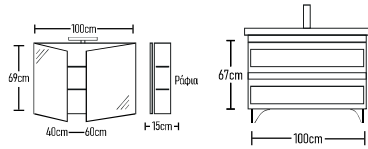

STAR 100cm Ceramic

	ROOT	GLOSSY	LAMINATE
Βάση 100cm με νιπτήρια BOLERO:	540 €	520 €	460 €
Κρυφοντούλατο CLASSIC 100cm:	226 €	219 €	190 €
Φαειτωκό LED:	43 €	43 €	43 €
Ποδαρώσια τρίγωνο 2 τεμάχια:	40 €	40 €	40 €
Σύνολο:	849 €	822 €	733 €
	ROOT	GLOSSY	LAMINATE
Βάση 100cm με νιπτήρια FRAME:	620 €	600 €	540 €
Σύνολο:	929 €	902 €	813 €