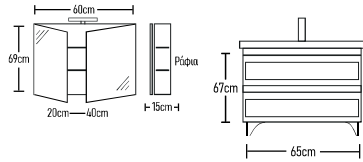

STAR 65cm Ceramic

- Βάση 65cm με νιπιάρα BOLERO
- Κρυφοντουλάκι CLASSIC 60cm
- Φωτιστικό LED
- Ποδηλατικά τρίγωνα 2 τεμάχια
- **Σύνολο:**

ROOT	GLOSSY	LAMINATE
500 €	480 €	420 €
187 €	174 €	150 €
43 €	43 €	43 €
40 €	40 €	40 €
770 €	737 €	653 €

- Βάση 65cm με νιπιάρα FRAME
- **Σύνολο:**

ROOT	GLOSSY	LAMINATE
580 €	560 €	500 €
850 €	817 €	733 €