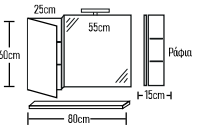

Lon 80cm HPL

	ROOT	GLOSSY	LAMINATE
Βάση 80cm με καπάκι HPL:	730 €	700 €	610 €
Καθρέπτης σύνθεση μονή 80cm:	195 €	167 €	170 €
Νιπτήρας ZERO 1 τεμάχιο:	130 €	130 €	130 €
Φωτιστικό LED:	43 €	43 €	43 €
Ποδαρμένα τρίγωνα 2 τεμάχια:	40 €	40 €	40 €
Σύνολο:	1138 €	1100 €	993 €