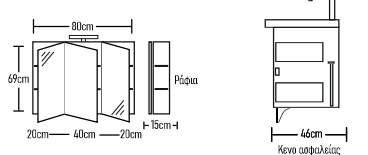

ROOT	GLOSSY	LAMINATE
Βάση 80cm με νιπτήρα BOLERO:	520 €	500 €	440 €
Κρυφοντουλάπα Xmas 80cm:	269 €	257 €	233 €
Φωτιστικό LED:	43 €	43 €	43 €
Ποδηλώνα τρίγωνο 2 τεμάχια:	40 €	40 €	40 €
Σύνολο:	872 €	840 €	756 €
	ROOT	GLOSSY	LAMINATE
Βάση 80cm με νιπτήρα FRAME/VIACE:	600 €	580 €	520 €
Σύνολο:	952 €	920 €	836 €