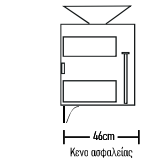

ROOT	GLOSSY	LAMINATE
Βάση 100cm με καπίνο HPL:	665 €	645 €	585 €
Κρυφοντούλατο Xmas 100cm:	289 €	282 €	253 €
Νιπτήρια ZERO 1 τεμάχιο:	130 €	130 €	130 €
Φαειτωκό LED:	43 €	43 €	43 €
Ποδαρώσια τρίγωνο 2 τεμάχια:	40 €	40 €	40 €
Σύνολο:	1167 €	1140 €	1051 €