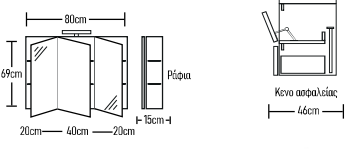

ROOT	GLOSSY	LAMINATE
Βάση 80cm με νετρίρα BOLERO:	600 €	575 €	529 €
Κρυφοντούλατο Xmaset 80cm:	269 €	237 €	233 €
Φωτιστικό LED	43 €	43 €	43 €
Πεδιερώνια τρίγωνα 2 τεμάχια:	40 €	40 €	40 €
Σύνολο:	962 €	915 €	845 €
	ROOT	GLOSSY	LAMINATE
Βάση 80cm με νετρίρα FRAME/WIACE:	680 €	655 €	609 €
Σύνολο:	1032 €	995 €	925 €