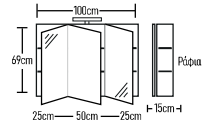

ROOT	GLOSSY	LAMINATE
Βάση 100cm με καπίνο HPL:	665 €	645 €	585 €
Κρυφοντούλατο Xmas 100cm:	289 €	282 €	253 €
Νιπτήρια ZERO 1 τεμάχιο:	130 €	130 €	130 €
Φαειτωκό LED:	43 €	43 €	43 €
Ποδαρώσια τρίγωνο 2 τεμάχια:	40 €	40 €	40 €
Σύνολο:	1167 €	1140 €	1051 €