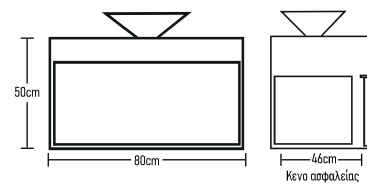

Famous 80cm HPL

	ROOT	GLOSSY	LAMINATE
Βάση 80cm με καπάκι HPL:	520 €	490 €	420 €
Καθρέπτης σύνθετη μονή 80cm:	195 €	187 €	170 €
Νιπτήρας ZERO 1 τεμάχιο:	130 €	130 €	130 €
Φωτιστικό LED:	43 €	43 €	43 €
Σύνολο:	888 €	850 €	763 €