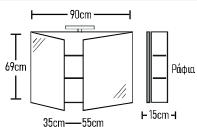

Κρυφοντούλαπο CLASSIC 90cm Φωτιστικό LED:	ROOT	GLOSSY	LAMINATE
	216 €	209 €	180 €
	43 €