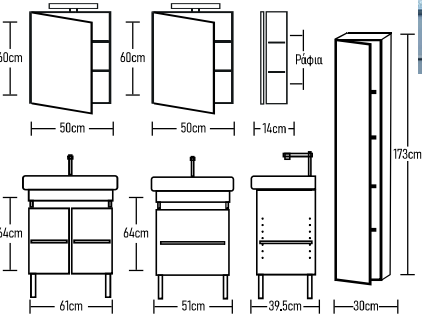

Sempre 61x39.5cm

Sempre 61x39.5cm	
Bάση κρεμαστή 61cm χωρίς νιπτήρα: 124 €	
Νιπτήρας Sempre 61x39.5cm:	101 €
Καθρέπτης Sempre	116 €
Φωτιστικό LED:	43 €
Ποδαράκια Classic 4 τεμάχια:	17 €
Σύνολο:	401 €
Στήλη Sempre κρεμαστή:	178 €

Special DEAL
Bάση κρεμαστή 61x39.5cm με νιπτήρα και καθρέπτη: 270 €
Φωτιστικό LED: 43 €
Ποδαράκια Classic 4 τεμάχια: 17 €

K002 Tzaliti   K001 Ice grey   K008 Teak