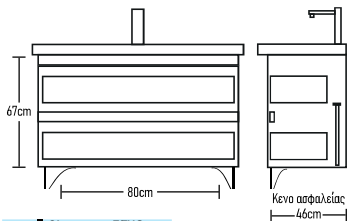

Zeus 80cm Ceramica

	ROOT	GLOSSY	LAMINATE
Βάση 80cm με νιπτήρα BOLERO:	670 €	650 €	575 €
Καθρέπτης Φ70:	150 €	150 €	150 €
Φωτιστικό LED:	43 €	43 €	43 €
Ποδαρικά τρίγωνα 2 τεμάχια:	40 €	40 €	40 €
Σύνολο:	903 €	883 €	808 €

	ROOT	GLOSSY	LAMINATE
Βάση 80cm με νιπτήρα FRAME/VIVACE:	750 €	730 €	655 €
Καθρέπτης Φ70:	150 €	150 €	150 €
Φωτιστικό LED:	43 €	43 €	43 €
Ποδαρικά τρίγωνα 2 τεμάχια:	40 €	40 €	40 €
Σύνολο:	983 €	963 €	888 €