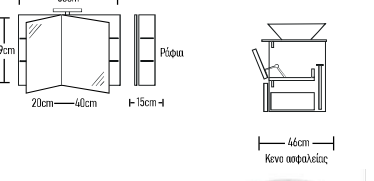

ROOT	GLOSSY	LAMINATE
Βάση 65cm με καπίνο HPL	580 €	560 €	480 €
Κρυφοντουλάκι XlineS 60cm	230 €	229 €	193 €
Νιπτήρας ZERO 1 τεμάχιο	130 €	130 €	130 €
Φωτιστικό LED	43 €	43 €	43 €
Ποδηλατικά τρίγωνα 2 τεμάχια	40 €	40 €	40 €
Σύνολο:	1023 €	992 €	886 €