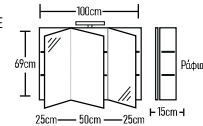

ROOT	GLOSSY	LAMINATE
Βάση 100cm με καπίνο HPL:	790 €	770 €	705 €
Κρυφοντούλατο Xmasst 100cm:	289 €	282 €	253 €
Νιπτήρας ZERO 1 τεμάχιο:	130 €	130 €	130 €
Φωτιστικό LED:	43 €	43 €	43 €
Ποδαρικά τρίγωνα 2 τεμάχια:	40 €	40 €	40 €
Σύνολο:	1292 €	1265 €	1171 €