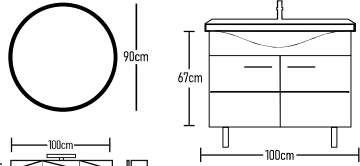

Gemy 100cm Ceramica

	ROOT	GLOSSY	LAMINATE
Βάση Gemy 100cm με νιπτήρα:	430 €	415 €	330 €
Κρυφοντούλαπο CLASSIC 100cm:	226 €	219 €	190 €
Φωτιστικό LED:	43 €	43 €	43 €
Ποδαράκια CLASSIC 4 τεμάχια:	17 €	17 €	17 €
Σύνολο:	716 €	694 €	580 €

	ROOT	GLOSSY	LAMINATE
Βάση Gemy 100cm με νιπτήρα:	430 €	415 €	330 €
Καθρέπτης Ø90cm:	160 €	160 €	160 €
Φωτιστικό LED:	43 €	43 €	43 €
Ποδαράκια CLASSIC 4 τεμάχια:	17 €	17 €	17 €
Σύνολο:	650 €	635 €	550 €