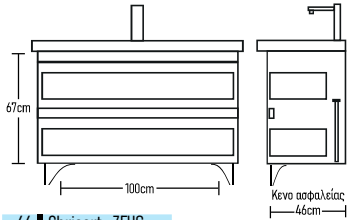

Zeus 100cm Ceramica

	ROOT	GLOSSY	LAMINATE
Βάση 100cm με νιπτήρα BOLERO:	690 €	670 €	605 €
Καθρέπτης Φ90:	160 €	160 €	160 €
Φωτιστικά LED:	43 €	43 €	43 €
Ποδαράκια τρίγωνα 2 τεμάχια:	40 €	40 €	40 €
Σύνολο:	933 €	913 €	848 €
	ROOT	GLOSSY	LAMINATE
Βάση 100cm με νιπτήρα FRAME:	770 €	750 €	685 €
Καθρέπτης Φ90:	160 €	160 €	160 €
Φωτιστικά LED:	43 €	43 €	43 €
Ποδαράκια τρίγωνα 2 τεμάχια:	40 €	40 €	40 €
Σύνολο:	1013 €	993 €	928 €

66 || Chrisart ZEUS