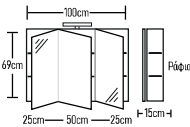

Κρυφοντούλαπο Xmast 100cm
Φωτιστικό LED:

ROOT	GLOSSY	LAMINATE
289 €	282 €	253 €
43 €