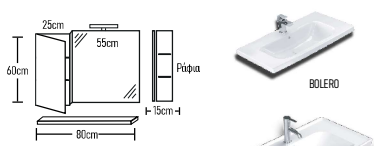

ROOT	GLOSSY	LAMINATE
Βάση 80cm με νεκρά BOLER0:	520 €	500 €	420 €
Καθρέπτης σύνθεση μονή 80cm:	195 €	167 €	170 €
Φωτιστικό LED:	43 €	43 €	43 €
Ποδαρώνια τρίγωνα 2 τεμάχια:	40 €	40 €	40 €
Σύνολο:	798 €	770 €	673 €
	ROOT	GLOSSY	LAMINATE
Βάση 80cm με νεκρά FRAME/WVACE:	600 €	580 €	530 €
Σύνολο:	878 €	850 €	753 €