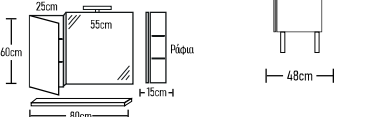

ROOT	GLOSSY	LAMINATE
Βάση Gemy 80cm με νιττήρα:	370 €	355 €	270 €
Καθρέπτης σύνθεση μονή 80cm:	195 €	187 €	170 €
Φωτιστικό LED:	43 €	43 €	43 €
Ποδαράκια CLASSIC 4 τεμάχια:	17 €	17 €	17 €
Σύνολο:	625 €	602 €	500 €