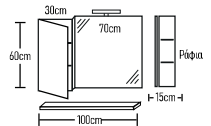

ROOT	GLOSSY	LAMINATE
Βάση 100cm με καπίνο HPL:	665 €	645 €	585 €
Καθρέπτης σύνθεση μινι 100cm:	245 €	229 €	210 €
Νιπτήρια ZERO 1 τεμάχιο:	130 €	130 €	130 €
Φαειτωκό LED:	43 €	43 €	43 €
Ποδαρώσια τρίγωνο 2 τεμάχια:	40 €	40 €	40 €
Σύνολο:	1123 €	1087 €	1008 €