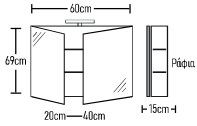

Κρυφοντούλαπο Classic

Κρυφοντούλαπο CLASSIC 60cm Φωτιστικό LED:	ROOT	GLOSSY	LAMINATE
	187 €	174 €	150 €
	43 €