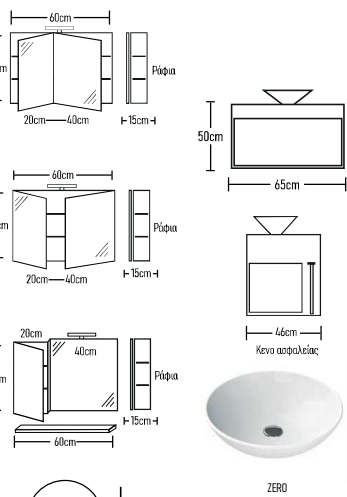

Famous 65cm HPL

	ROOT	GLOSSY	LAMINATE
Βάση 65cm με καπάκι HPL:	490 €	460 €	400 €
Κρυφοντούλαπο Xmas 60cm:	230 €	219 €	193 €
Νιπτήρας ZERO 1 τεμάχιο:	130 €	130 €	130 €
Φαειστικό LED:	43 €	43 €	43 €
Σύνολο:	893 €	852 €	766 €

	ROOT	GLOSSY	LAMINATE
Βάση 65cm με καπάκι HPL:	490 €	460 €	400 €
Κρυφοντούλαπο CLASSIC 60cm:	187 €	174 €	150 €
Νιπτήρας ZERO 1 τεμάχιο:	130 €	130 €	130 €
Φαειστικό LED:	43 €	43 €	43 €
Σύνολο:	850 €	807 €	723 €

	ROOT	GLOSSY	LAMINATE
Βάση 65cm με καπάκι HPL:	490 €	460 €	400 €
Καθρέπτης σύνθεση μονή 60cm:	779 €	165 €	150 €
Νιπτήρας ZERO 1 τεμάχιο:	130 €	130 €	130 €
Φαειστικό LED:	43 €	43 €	43 €
Σύνολο:	842 €	798 €	723 €

	ROOT	GLOSSY	LAMINATE
Βάση 65cm με καπάκι HPL:	490 €	460 €	400 €
Καθρέπτης OBAA 80x50cm:	160 €	160 €	160 €
Νιπτήρας ZERO 1 τεμάχιο:	130 €	130 €	130 €
Φαειστικό LED:	43 €	43 €	43 €
Σύνολο:	823 €	793 €	733 €