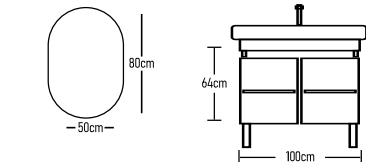

ROOT	GLOSSY	LAMINATE
Βάση 100cm με νιπτήρια BOLLER®	420 €	400 €	320 €
Καθίσματος ΟΒΑ 80x38cm	160 €	160 €	160 €
Οπισθητικό LED	43 €	43 €	43 €
Πολυαρώματα Classic & τεμάχια:	17 €	17 €	17 €
Σύνολο:	640 €	620 €	540 €
	ROOT	GLOSSY	LAMINATE
Βάση 100cm με νιπτήρια FRAME	500 €	480 €	400 €
Σύνολο:	720 €	700 €	620 €