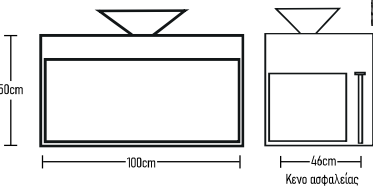

Famous 100cm HPL

	ROOT	GLOSSY	LAMINATE
Βάση 100cm με καπάκι HPL:	570 €	540 €	480 €
Κρυφοντούλατο Xmas 100cm:	289 €	282 €	253 €
Νιπτήρας ZERO 1 τεμάχιο:	130 €	130 €	130 €
Φωτιστικό LED:	43 €	43 €	43 €
Σύνολο:	1032 €	995 €	906 €