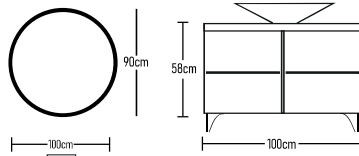

ROOT	GLOSSY	LAMINATE
Βάση 100cm με καπάκι HPL:	480 €	460 €	360 €
Καθρέπτης Φ90cm:	160 €	160 €	160 €
Νιπτήρας ZERO 1 τεμάχιο:	130 €	130 €	130 €
Φωτιστικό LED:	43 €	43 €	43 €
Ποδαράκια τρίγωνα 2 τεμάχια:	40 €	40 €	40 €
Σύνολο:	853 €	833 €	733 €