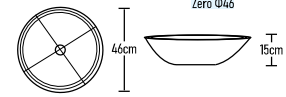

Cerastyle

CeraStyle

One 46x42cm

Λευκό ματ

Cappuccino

Ανθρακί

Λευκό ματ

Cappuccino

Ανθρακί

Zero Ø46

Λευκό ματ

Cappuccino

Ανθρακί

One Ø42

190 || Chrisart CERASTYLE

Cerastyle

Pinto 150cm

Pinto 120cm

Elite 120cm

CERASTYLE Chrisart || 191