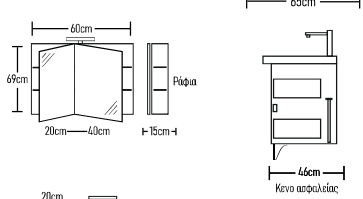

- Βάση 65cm με νιπτήρα BOLERO: 630 €
- Κρυφοντιμολο Xmas 60cm: 230 €
- Φωτιστικό LED: 43 €
- Ποδηλατικά τρίγωνα 2 τεμάχια: 40 €
- **Σύνολο: 943 €**
- Βάση 65cm με νιπτήρα FRAME: 710 €
- **Σύνολο: 1023 €**

ROOT	GLOSSY	LAMINATE
630 €	610 €	535 €
230 €	219 €	193 €
43 €	43 €	43 €
40 €	40 €	40 €
943 €	912 €	811 €
ROOT	GLOSSY	LAMINATE
710 €	690 €	615 €
1023 €	992 €	891 €