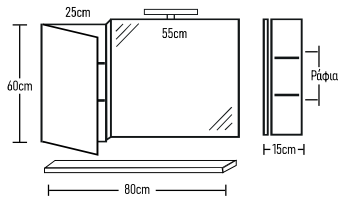

Magic 80cm HPL

	ROOT	GLOSSY	LAMINATE
Βάση 80cm με καπάκι HPL:	750 €	730 €	655 €
Καθρέπτης σύνθεση μονή 80cm	195 €	187 €	170 €
Νιπτήρας ZERO 1 τεμάχιο:	130 €	130 €	130 €
Φωτιστικά LED	43 €	43 €	43 €
Ποδαρικά τρίγωνα 2 τεμάχια:	40 €	40 €	40 €
Σύνολο:	1158 €	1130 €	1038 €

	ROOT	GLOSSY	LAMINATE
Στήλη Magic κρεμαστή 173x30x31cm	313 €	303 €	233 €
Στήλη Magic κρεμαστή 173x35x31cm	320 €	313 €	244 €
Στήλη Magic κρεμαστή 173x40x31cm	327 €	318 €	253 €

Κενο ασφαλείας
46cm