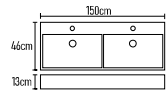

Pinto 150cm