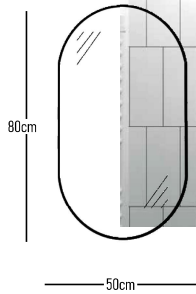

Καθρέπτης
Οβάλ

Καθρέπτης Οβάλ 80x50cm 160 €