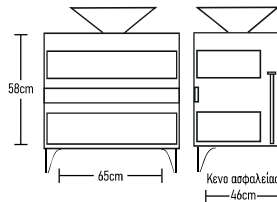

Zeus 65cm HPL

	ROOT	GLOSSY	LAMINATE
Βάση 65cm με καπάκι HPL:	710 €	690 €	615 €
Καθρέπτης OBAΛ 80x50cm:	160 €	160 €	160 €
Νιπτήρας ZERO 1 τεμάχια:	130 €	130 €	130 €
Φωτιστικά LED:	43 €	43 €	43 €
Ποδαρικά τρίγωνα 2 τεμάχια:	40 €	40 €	40 €
Σύνολο:	1083 €	1063 €	988 €

Ερμάρια πλυντηρίου 70x60x31cm 250 € 230 € 170 €