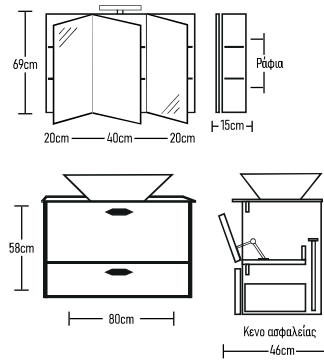

Artis 80cm hpl

	ROOT	GLOSSY	LAMINATE
Βάση 80cm με καπάκι HPL:	600 €	580 €	500 €
Κρυφοντούλαπο CLASSIC 80cm	206 €	194 €	170 €
Νιπτήρας ZERO 1 τεμάχια:	130 €	130 €	130 €
Φωτιστικά LED:	43 €	43 €	43 €
Ποδαράκια τρίγωνα 2 τεμάχια:	40 €	40 €	40 €
Σύνολο:	1019 €	987 €	883 €

	ROOT	GLOSSY	LAMINATE
Στήλη Artis κρεμαστή 173x30x31cm	313 €	303 €	233 €
Στήλη Artis κρεμαστή 173x35x31cm	320 €	313 €	244 €
Στήλη Artis κρεμαστή 173x40x31cm	327 €	318 €	253 €