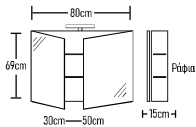

Como 80x45cm