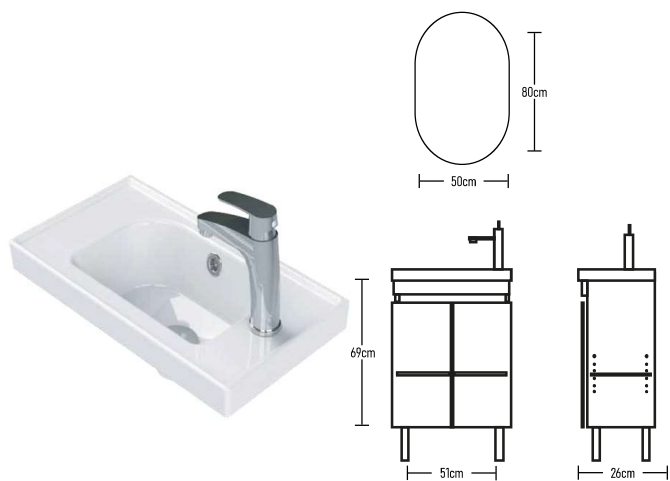

Minimal 65cm HPL

Series **Como**

Como Frame 50x28

Como Frame 50x28

	ROOT	GLOSSY	LAMINATE
Βάση 50x28cm με νιπτήρα	310 €	290 €	240 €
Καθρέπτης Οβάλ 80x50cm:	160 €	160 €	160 €
Ποδαράκια Classic 4 τεμάχια:	17 €	17 €	17 €
Σύνολο:	487 €	447 €	417 €