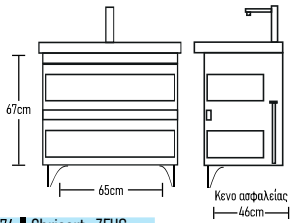

Zeus 65cm Ceramic

	ROOT	GLOSSY	LAMINATE
Βάση 65cm με νιπτήρα BOLERO:	630 €	610 €	535 €
Καθρέπτης OBAΛ 80x50cm:	160 €	160 €	160 €
Φωτιστικά LED:	43 €	43 €	43 €
Ποδαρικά τρίγωνα 2 τεμάχια:	40 €	40 €	40 €
Σύνολο:	873 €	853€	778 €

	ROOT	GLOSSY	LAMINATE
Βάση 65cm με νιπτήρα FRAME:	710 €	690 €	615 €
Καθρέπτης OBAΛ 80x50cm:	160 €	160 €	160 €
Φωτιστικά LED:	43 €	43 €	43 €
Ποδαρικά τρίγωνα 2 τεμάχια:	40 €	40 €	40 €
Σύνολο:	953 €	933 €	858 €