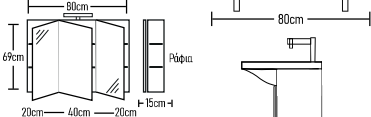

ROOT	GLOSSY	LAMINATE
Βάση Gemy 80cm με νιττήρα:	370 €	355 €	270 €
Κρυφοντούλαπο Xmast 80cm:	269 €	257 €	233 €
Φωτιστικό LED:	43 €	43 €	43 €
Ποδαράκια CLASSIC 4 τεμάχια:	17 €	17 €	17 €
Σύνολο:	699 €	672 €	563 €