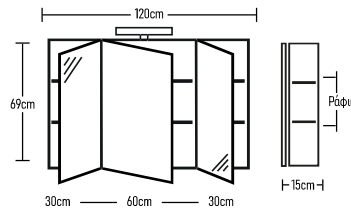

Famous 120cm HPL

	ROOT	GLOSSY	LAMINATE
Βάση 120cm με καπάκι HPL:	620 €	580 €	520 €
Κρυφοντούλατο CLASSIC 120cm:	245 €	236 €	210 €
Νιπτήρας ZERO 1 τεμάχιο:	130 €	130 €	130 €
Φωτιστικό LED:	43 €	43 €	43 €
Σύνολο:	1038 €	989 €	903 €

	ROOT	GLOSSY	LAMINATE
Στήλη N4 κρεμαστή 173x30x31cm:	290 €	280 €	200 €
Στήλη N4 κρεμαστή 173x35x31cm:	296 €	289 €	210 €
Στήλη N4 κρεμαστή 173x40x31cm:	305 €	295 €	220 €