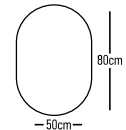

ROOT	GLOSSY	LAMINATE
Βάση 100cm με κατάνη HPL:	790 €	770 €	705 €
Καθρέπτης OBAA 80x50cm:	160 €	160 €	160 €
Νιπτήρας ZERO 1 τεμάχιο:	130 €	130 €	130 €
Φωτιστικό LED:	43 €	43 €	43 €
Ποδαρικά τρίγωνα 2 τεμάχια:	40 €	40 €	40 €
Σύνολο:	1163 €	1143 €	1078 €