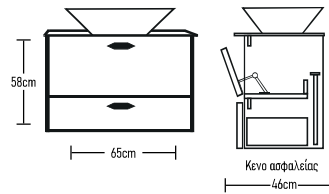

Artis 65cm hpl

	ROOT	GLOSSY	LAMINATE
Βάση 65cm με καπάκι HPL:	580 €	560 €	480 €
Καθρέπτης OBAΛ 80x50cm:	160 €	160 €	160 €
Νιπτήρας ZERO 1 τεμάχια:	130 €	130 €	130 €
Φωτιστικά LED:	43 €	43 €	43 €
Ποδαράκια τρίγωνα 2 τεμάχια:	40 €	40 €	40 €
Σύνολο:	953 €	933 €	853 €
Ερμάρια πλυντηρίου 70x60x31cm	250 €	230 €	170 €