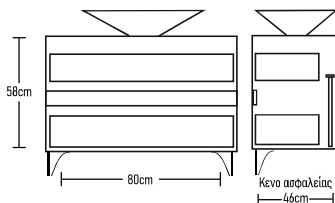

Zeus 80cm HPL

	ROOT	GLOSSY	LAMINATE
Βάση 80cm με καπάκι HPL:	750 €	730 €	655 €
Κρυφοντούλαπο CLASSIC 80cm	206 €	194 €	170 €
Νιπτήρας ZERO 1 τεμάχια:	130 €	130 €	130 €
Φωτιστικό LED:	43 €	43 €	43 €
Ποδαρικά τρίγωνα 2 τεμάχια:	40 €	40 €	40 €
Σύνολο:	1169 €	1137 €	1038 €

	ROOT	GLOSSY	LAMINATE
Στήλη Zeus κρεμαστή 113x30x31cm	313 €	303 €	233 €
Στήλη Zeus κρεμαστή 113x35x31cm	320 €	313 €	244 €
Στήλη Zeus κρεμαστή 113x40x31cm	327 €	318 €	253 €