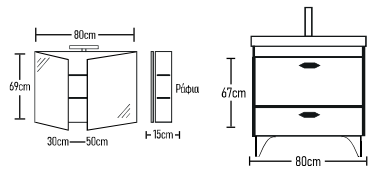

Artis 80cm Ceramic

	ROOT	GLOSSY	LAMINATE
Βάση 80cm με νεκρά BOLER0:	520 €	500 €	420 €
Καθρέπτης σύνθεση μονή 80cm:	236 €	194 €	170 €
Φωτιστικό LED:	43 €	43 €	43 €
Ποδαρώνια τρίγωνα 2 τεμάχια:	40 €	40 €	40 €
Σύνολο:	809 €	777 €	673 €
	ROOT	GLOSSY	LAMINATE
Βάση 80cm με νεκρά FRAME/WVACE:	600 €	580 €	530 €
Σύνολο:	889 €	857 €	753 €