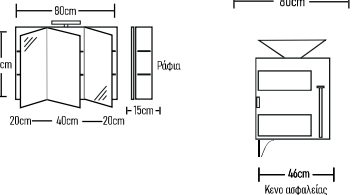

ROOT	GLOSSY	LAMINATE
Βάση 80cm με καπάκι HPL:	750 €	730 €	655 €
Κρυφοντουλάκι Xmas 80cm:	269 €	257 €	233 €
Νιπιάρας ZERO 1 τεμάχιο:	130 €	130 €	130 €
Φωτιστικό LED:	43 €	43 €	43 €
Ποδηράκια τρίγωνα 2 τεμάχια:	40 €	40 €	40 €
Σύνολο:	1232 €	1200 €	1101 €