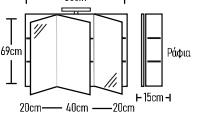

ROOT	GLOSSY	LAMINATE
Βάση 80cm με καπάκι HPL:	730 €	700 €	610 €
Κρυφονεώλιανο Minist 80cm:	269 €	251 €	233 €
Νιπτήρας ZERO 1 τεμάχιο:	130 €	130 €	130 €
Φωτιστικό LED:	43 €	43 €	43 €
Ποδαρμένα τρίγωνα 2 τεμάχια:	40 €	40 €	40 €
Σύνολο:	1212 €	1170 €	1056 €