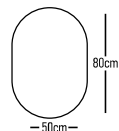

Como 65x45

	ROOT	GLOSSY	LAMINATE
Βάση 65cm με νιπτήρα BOLERO:	350 €	330 €	270 €
Καθρέπτης Φ60:	140 €	140 €	140 €
Φωτιστικό LED:	43 €	43 €	43 €
Ποδαράκια Classic 4 τεμάχια:	17 €	17 €	17 €
Σύνολο:	550 €	530 €	470 €

	ROOT	GLOSSY	LAMINATE
Βάση 65cm με νιπτήρα FRAME:	430 €	410 €	350 €
Καθρέπτης Φ60:	140 €	140 €	140 €
Φωτιστικό LED:	43 €	43 €	43 €
Ποδαράκια Classic 4 τεμάχια:	17 €	17 €	17 €
Σύνολο:	630 €	610 €	540 €

Como 65x45