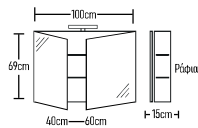

Como 100x45cm

	ROOT	GLOSSY	LAMINATE
Βάση 100cm με νιπτήρια BOLLER®	420 €	400 €	320 €
Κρυφονιπιάκι CLASSIC 100cm	228 €	219 €	190 €
Οπισθητικό LED	43 €	43 €	43 €
Πολυαρώματα Classic & τεμάχια:	17 €	17 €	17 €
Σύνολο:	706 €	679 €	570 €
	ROOT	GLOSSY	LAMINATE
Βάση 100cm με νιπτήρια FRAME	500 €	480 €	400 €
Σύνολο:	786 €	759 €	650 €