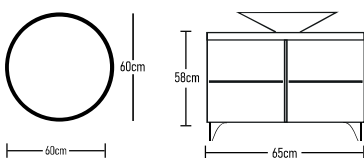

ROOT	GLOSSY	LAMINATE
Βάση 65cm με καπάκι HPL:	385 €	365 €	305 €
Καθρέπτης Φ60cm:	140 €	140 €	140 €
Νιπτήρας ZERO 1 τεμάχιο:	130 €	130 €	130 €
Φωτιστικό LED:	43 €	43 €	43 €
Ποδαράκια τρίγωνα 2 τεμάχια:	40 €	40 €	40 €
Σύνολο:	738 €	718 €	658 €