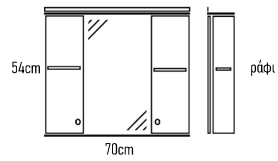

ΛΕΥΚΟ ΛΕΙΟ MAT

Καθρέπτης ερμάριο II 70x54cm 89 €